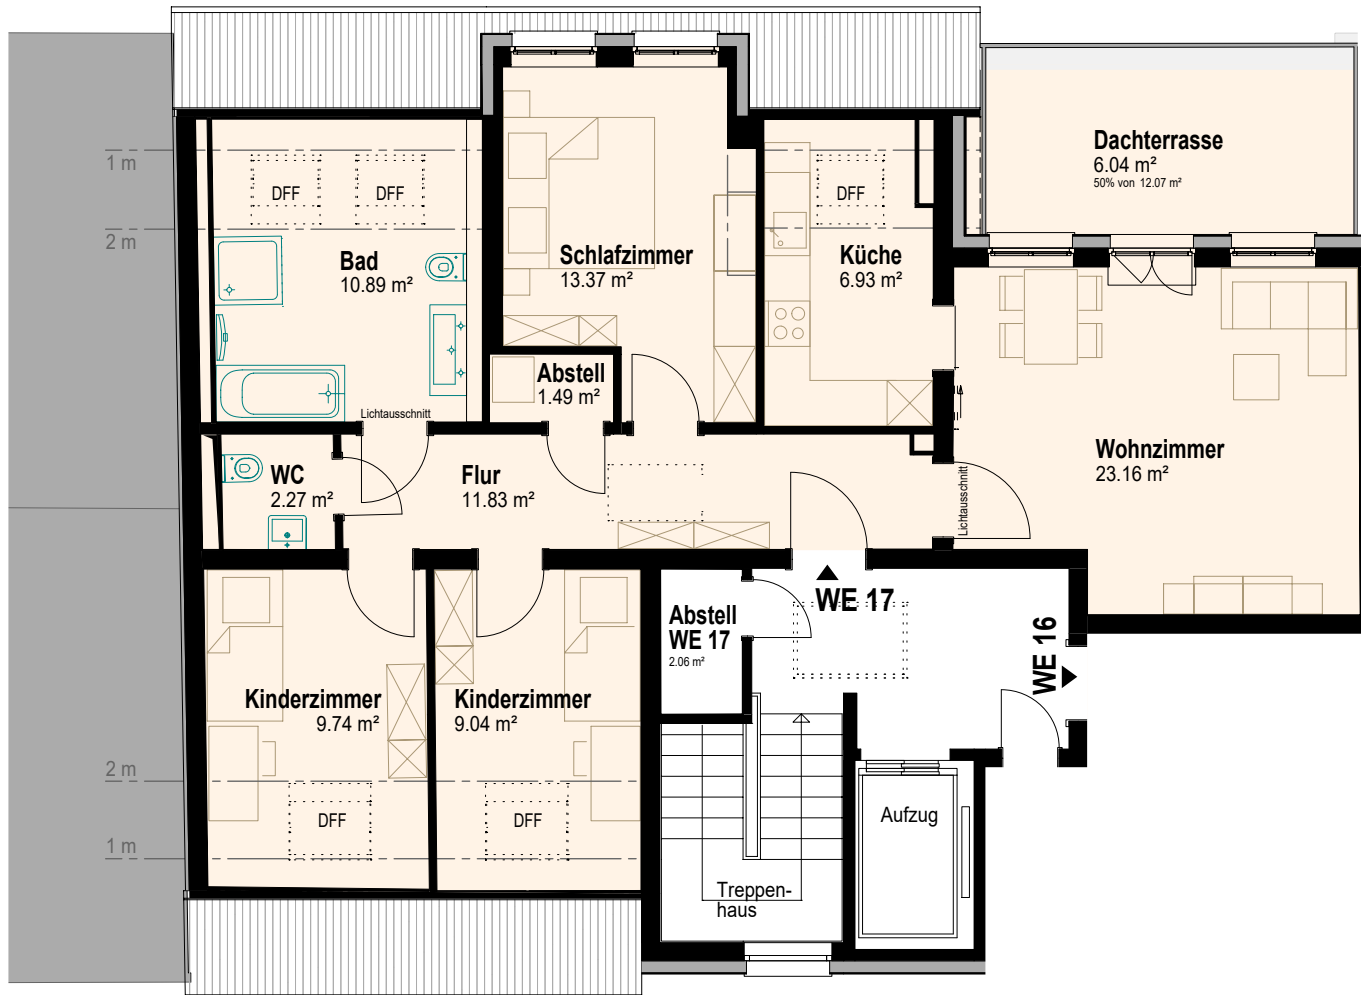

Rudolfstraße 38, Dresden

Wohnung 17
Dachgeschoss

Aufstellung der Räume

Flur	11,83 m ²
Wohnzimmer	23,16 m ²
Küche	6,93 m ²
Schlafzimmer	13,37 m ²
Kinderzimmer	9,74 m ²
Kinderzimmer	9,04 m ²
Bad	10,89 m ²
WC	2,27 m ²
Abstell	1,49 m ²
Dachterrasse	6,04 m ²

Wohnfläche 94,76 m²

4-Raum-Wohnung

mit Abstellraum
auf der Etage 2,06 m²

M 1 : 100

Die dargestellte Möblierung stellt einen Vorschlag dar und gehört nicht zum Leistungsumfang.