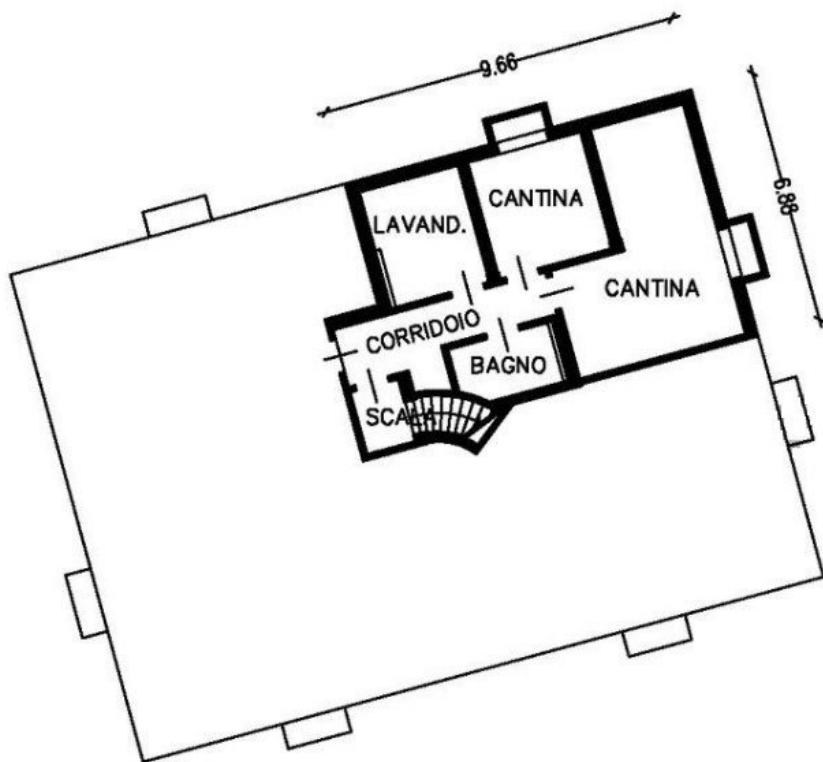

Unità immobiliare - Wohneinheit 1

PIANO SOTTOSTRADA 1

H= 2.70 m.

PIANO TERRA

H= VARIABILE

Unità immobiliare - Wohneinheit 2

PIANO SOTTOSTRADA 1

H= 2.70 m.

PIANO TERRA

H= VARIABLE

PIANO PRIMO

H= VARIABLE

Garage comune - Gemeinschaftsgarage

PIANO SOTTOSTRADA 1

H= 2.70 m.