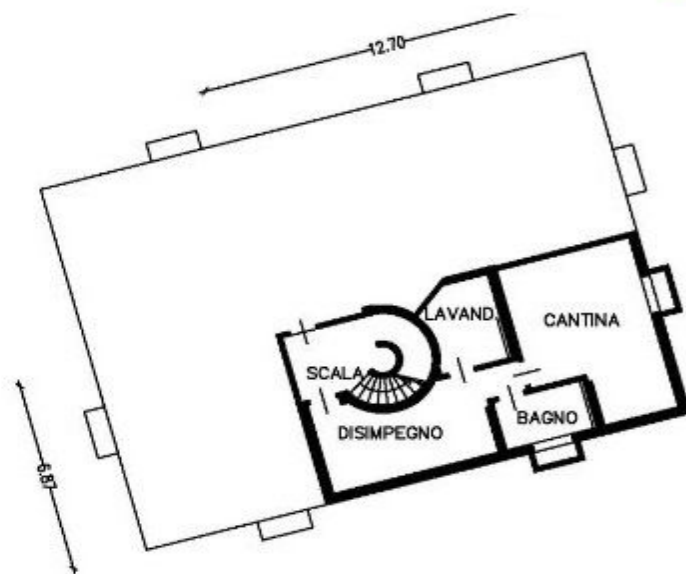

Unità immobiliare - Wohneinheit 1

PIANO SOTTOSTRADA 1

H= 2.70 m.

PIANO TERRA

H= VARIABILE

Unità immobiliare - Wohneinheit 2

PIANO SOTTOSTRADA 1

H= 2.70 m.

PIANO TERRA

H= VARIABLE

PIANO PRIMO

H= VARIABLE

Garage comune - Gemeinschaftsgarage

PIANO SOTTOSTRADA 1

H= 2.70 m.