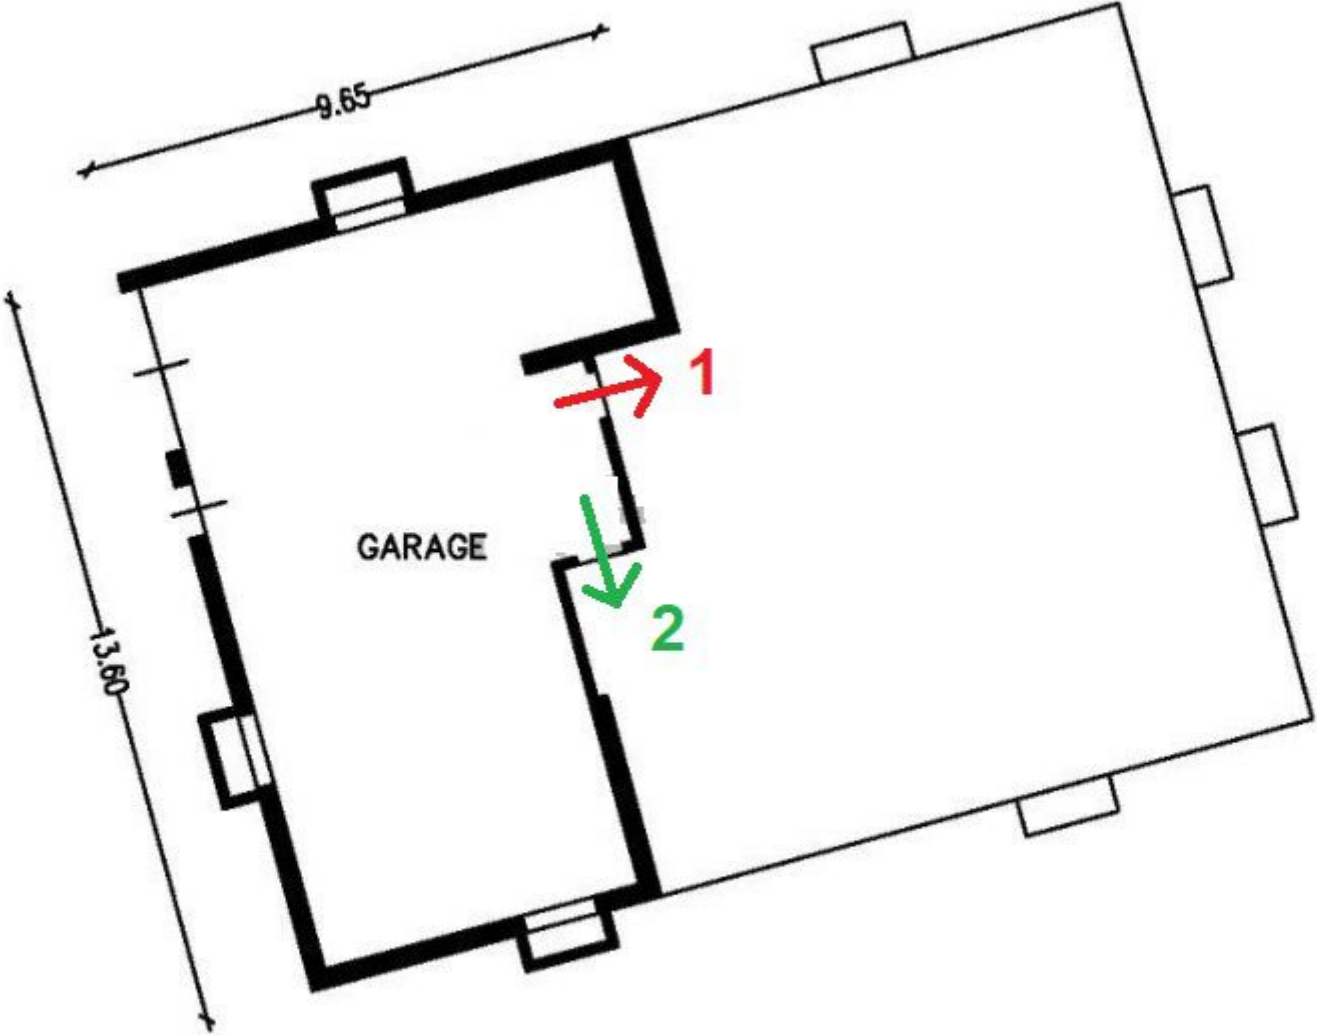

Unità immobiliare - Wohneinheit 1

PIANO SOTTOSTRADA 1

H= 2.70 m.

PIANO TERRA

H= VARIABILE

Unità immobiliare - Wohneinheit 2

PIANO SOTTOSTRADA 1

H= 2.70 m.

PIANO TERRA

H= VARIABLE

PIANO PRIMO

H= VARIABLE

Garage comune - Gemeinschaftsgarage

PIANO SOTTOSTRADA 1

H= 2.70 m.