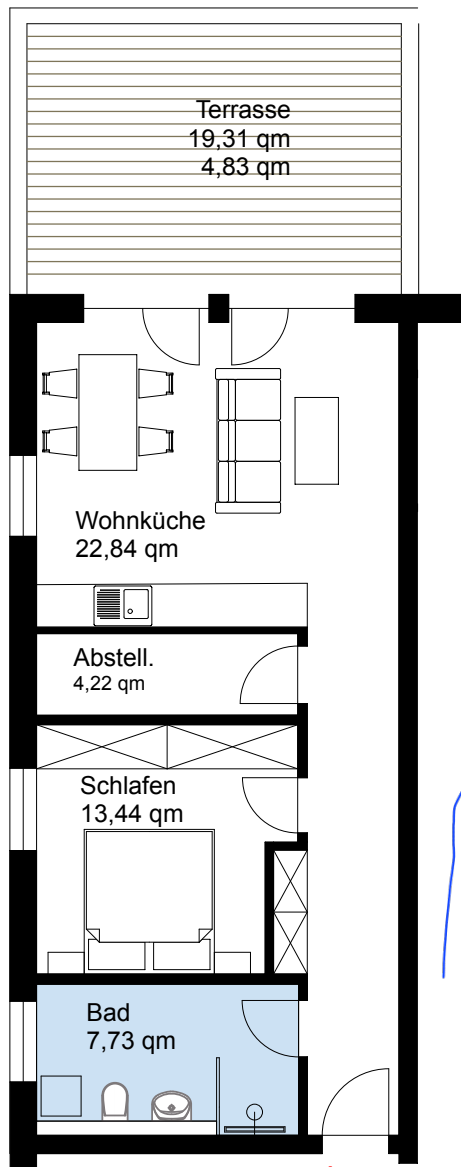

Übersichtsplan - Erdgeschoss

GRUNDRISS
WOHNUNG 14

FLÄCHE = 62,75 QM