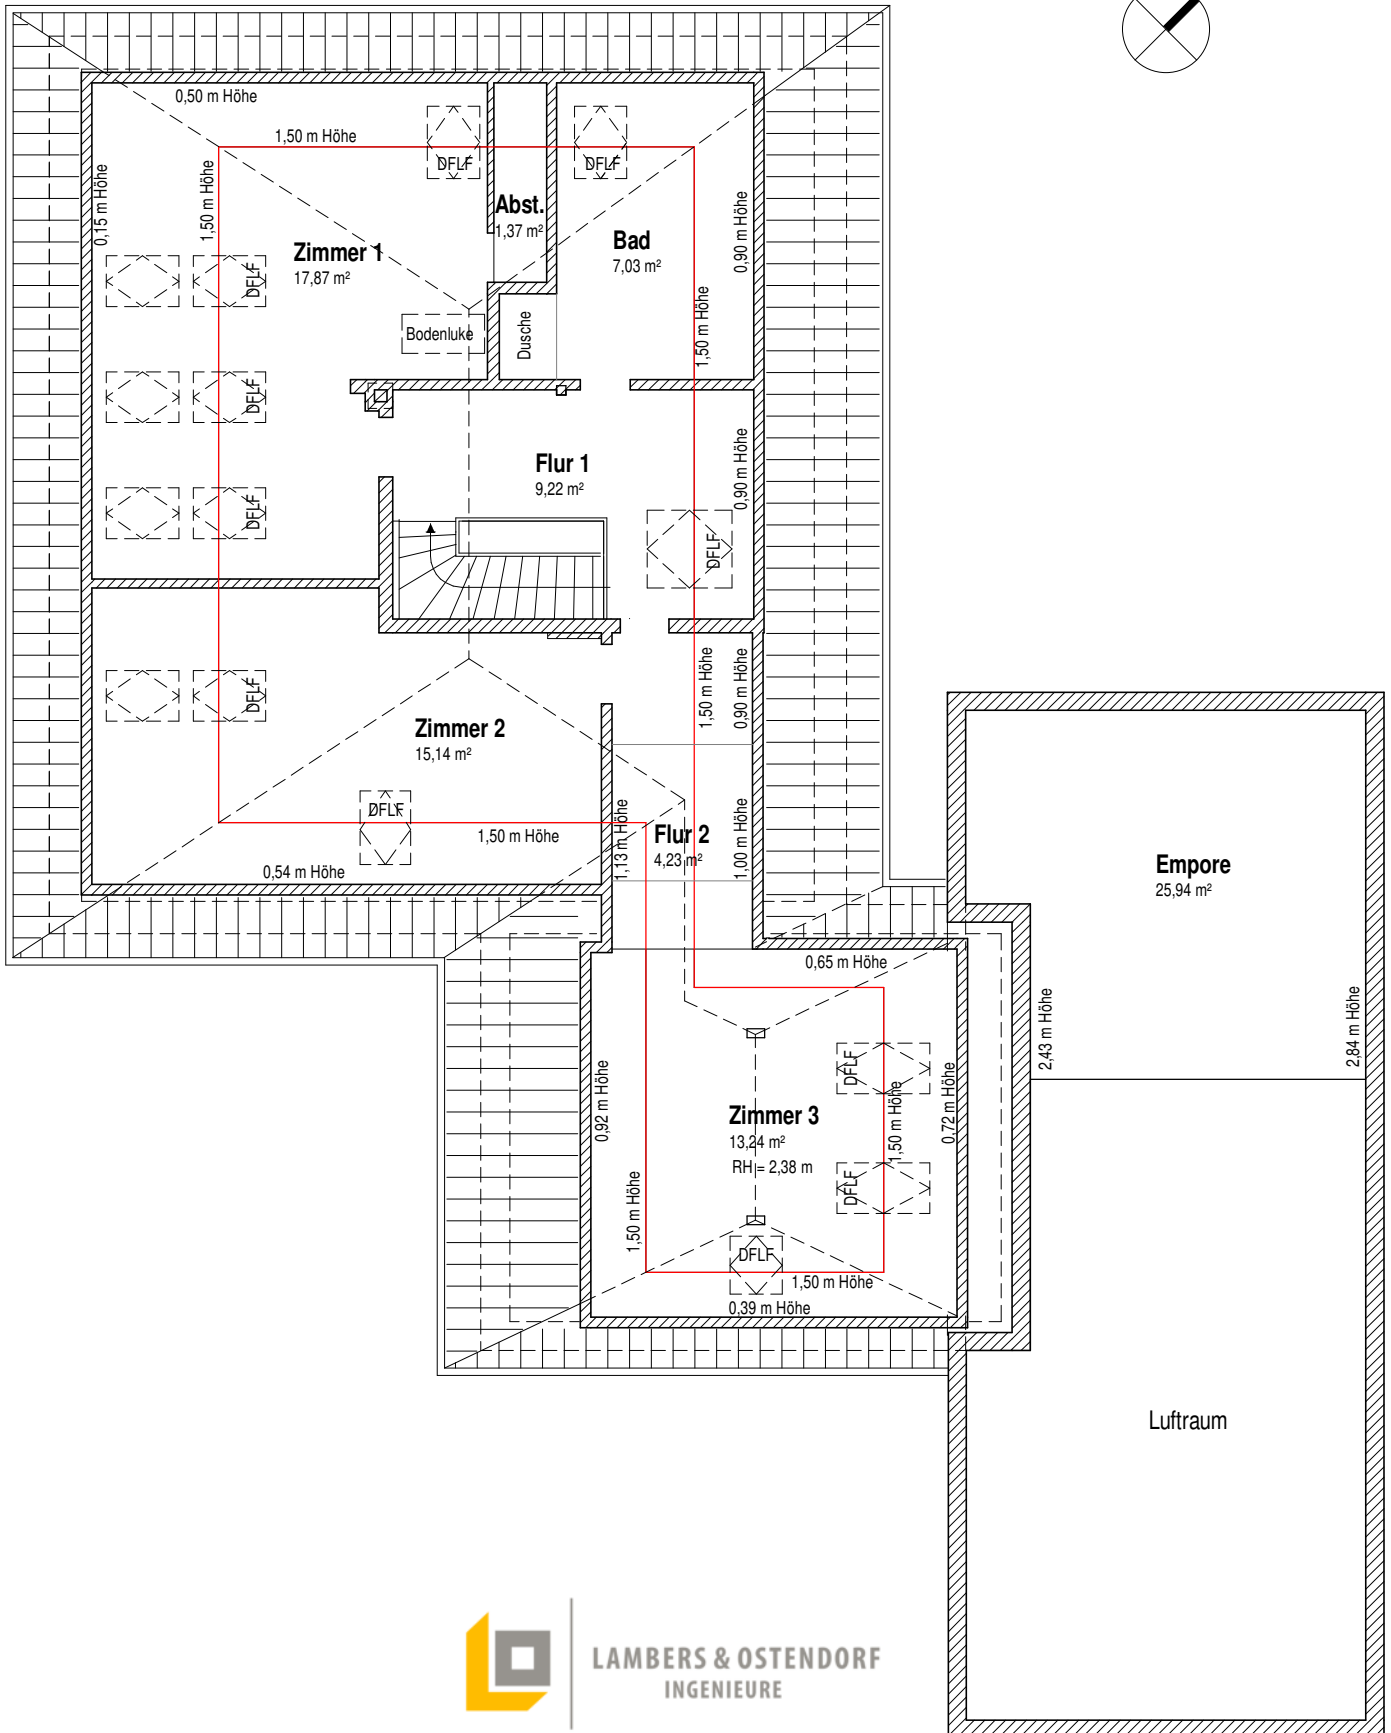

Wohnhaus Dachgeschoss

Raumhöhe = 2,41 m

LAMBERS & OSTENDORF
INGENIEURE