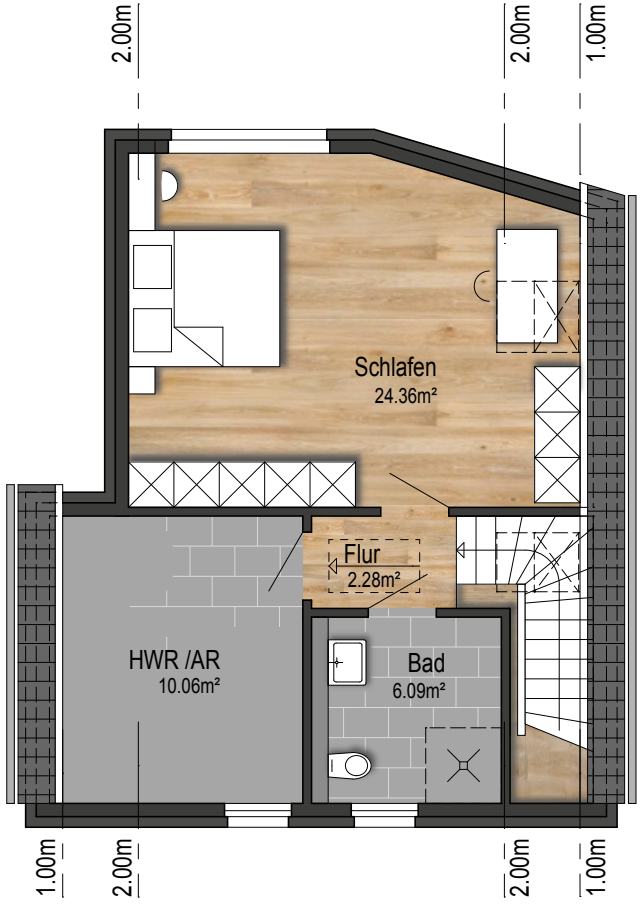

Obergeschoss
Wohnfläche: 48.51m²

Dachgeschoss
Wohnfläche: 42.79m²

Spitzboden
Nutzfläche: 5.76m²