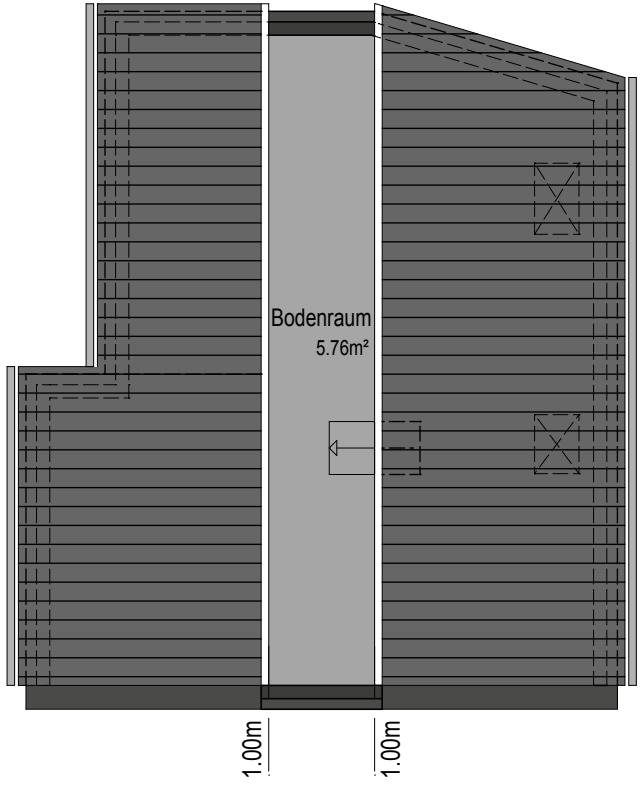

Obergeschoss
Wohnfläche: 48.51m²

Dachgeschoss
Wohnfläche: 42.79m²

Spitzboden
Nutzfläche: 5.76m²