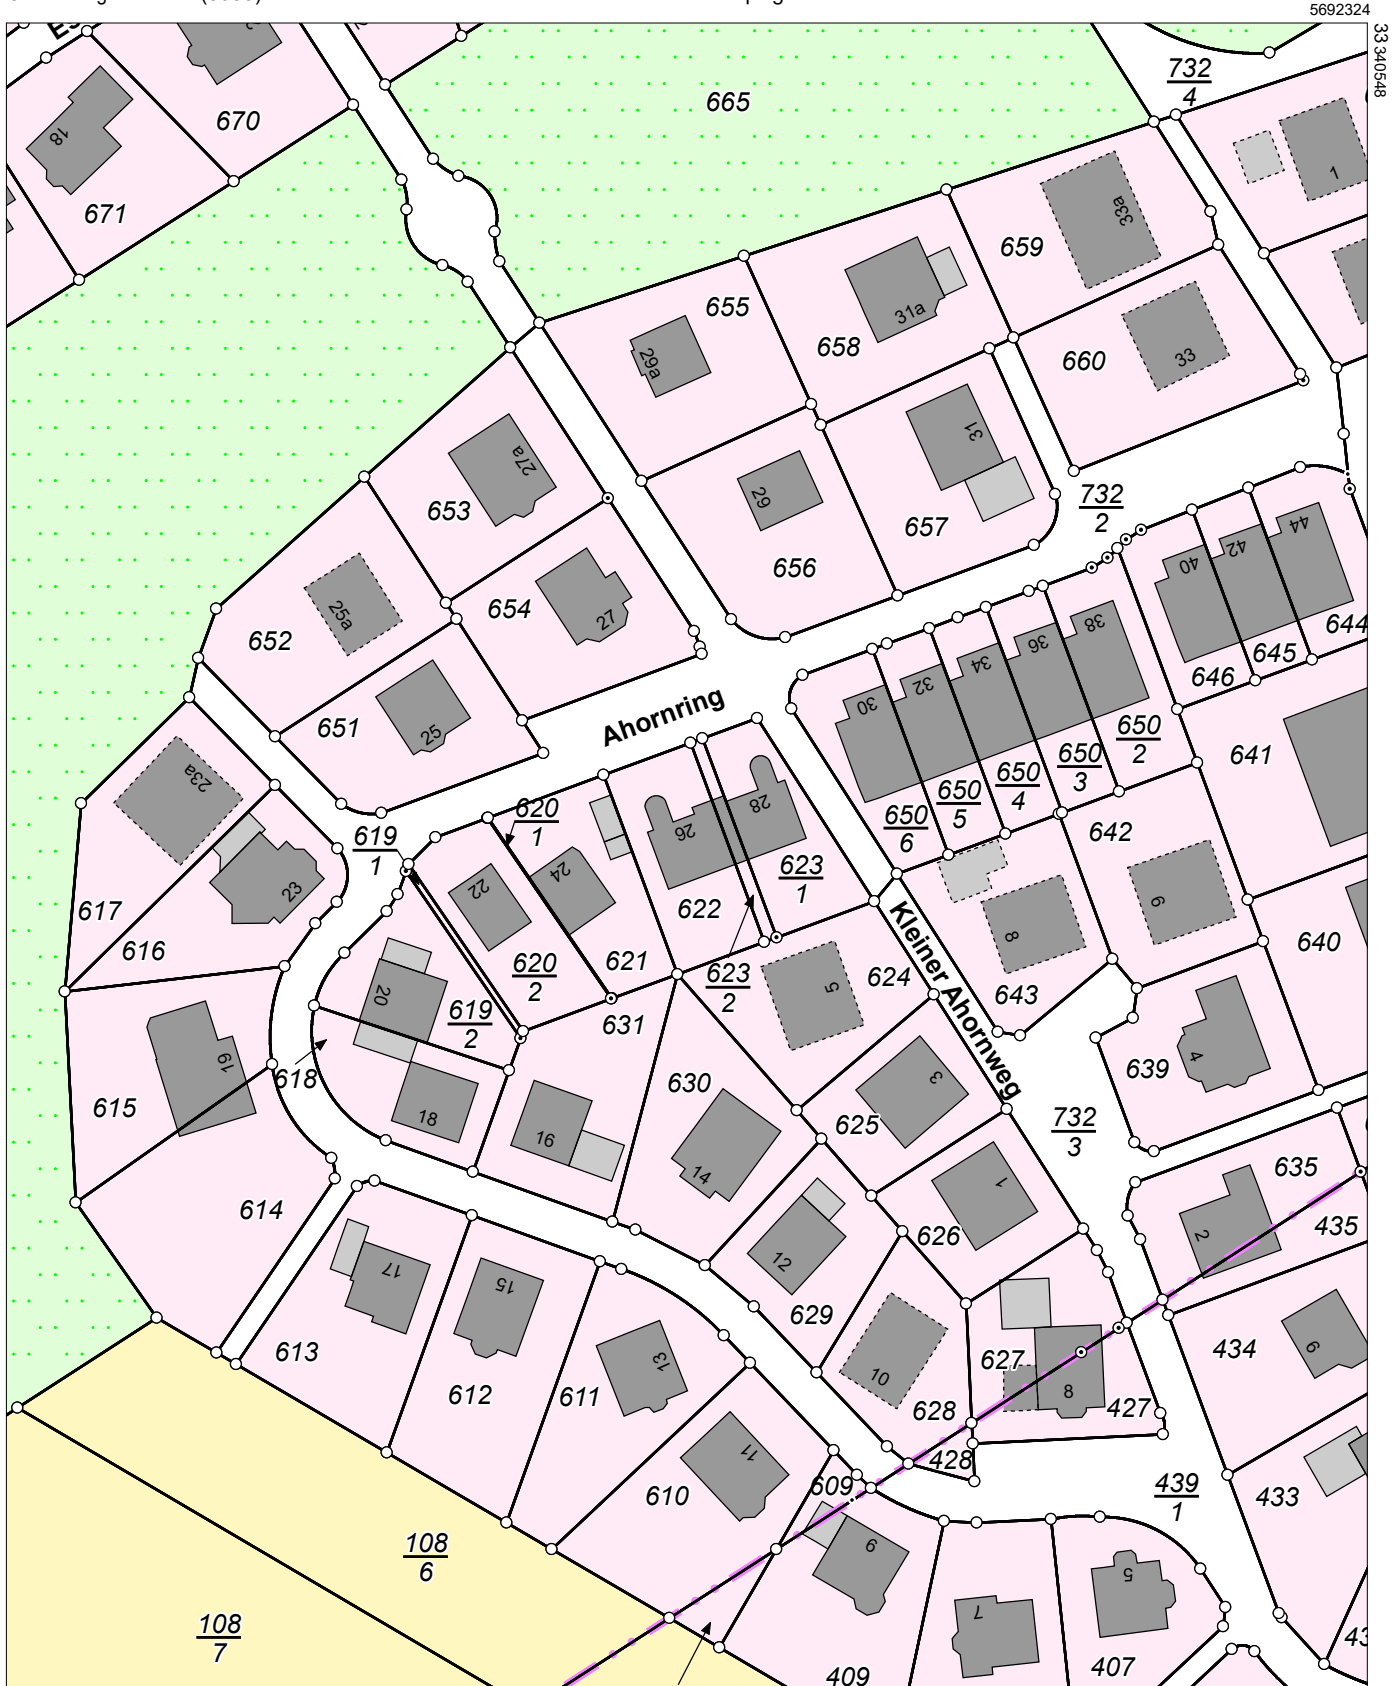

Flurstück: 622
Gemarkung: Deuben (8658)

Gemeinde: Bennwitz
Kreis: Landkreis Leipzig

5692104

Maßstab 1:1000 0 10 20 30 Meter

Benutzung nach Maßgabe § 4 der Durchführungsverordnung zum Sächsischen Vermessungs- und Katastergesetz
Der Auszug aus dem Liegenschaftskataster ist zur Entnahme von Maßen, insbesondere von Grenzmaßen oder Grenzabständen nicht geeignet.
Gefertigt durch: ÖbVI Klinkhard, Gerhard, Bahnhofstraße 11, 09306 Rochlitz