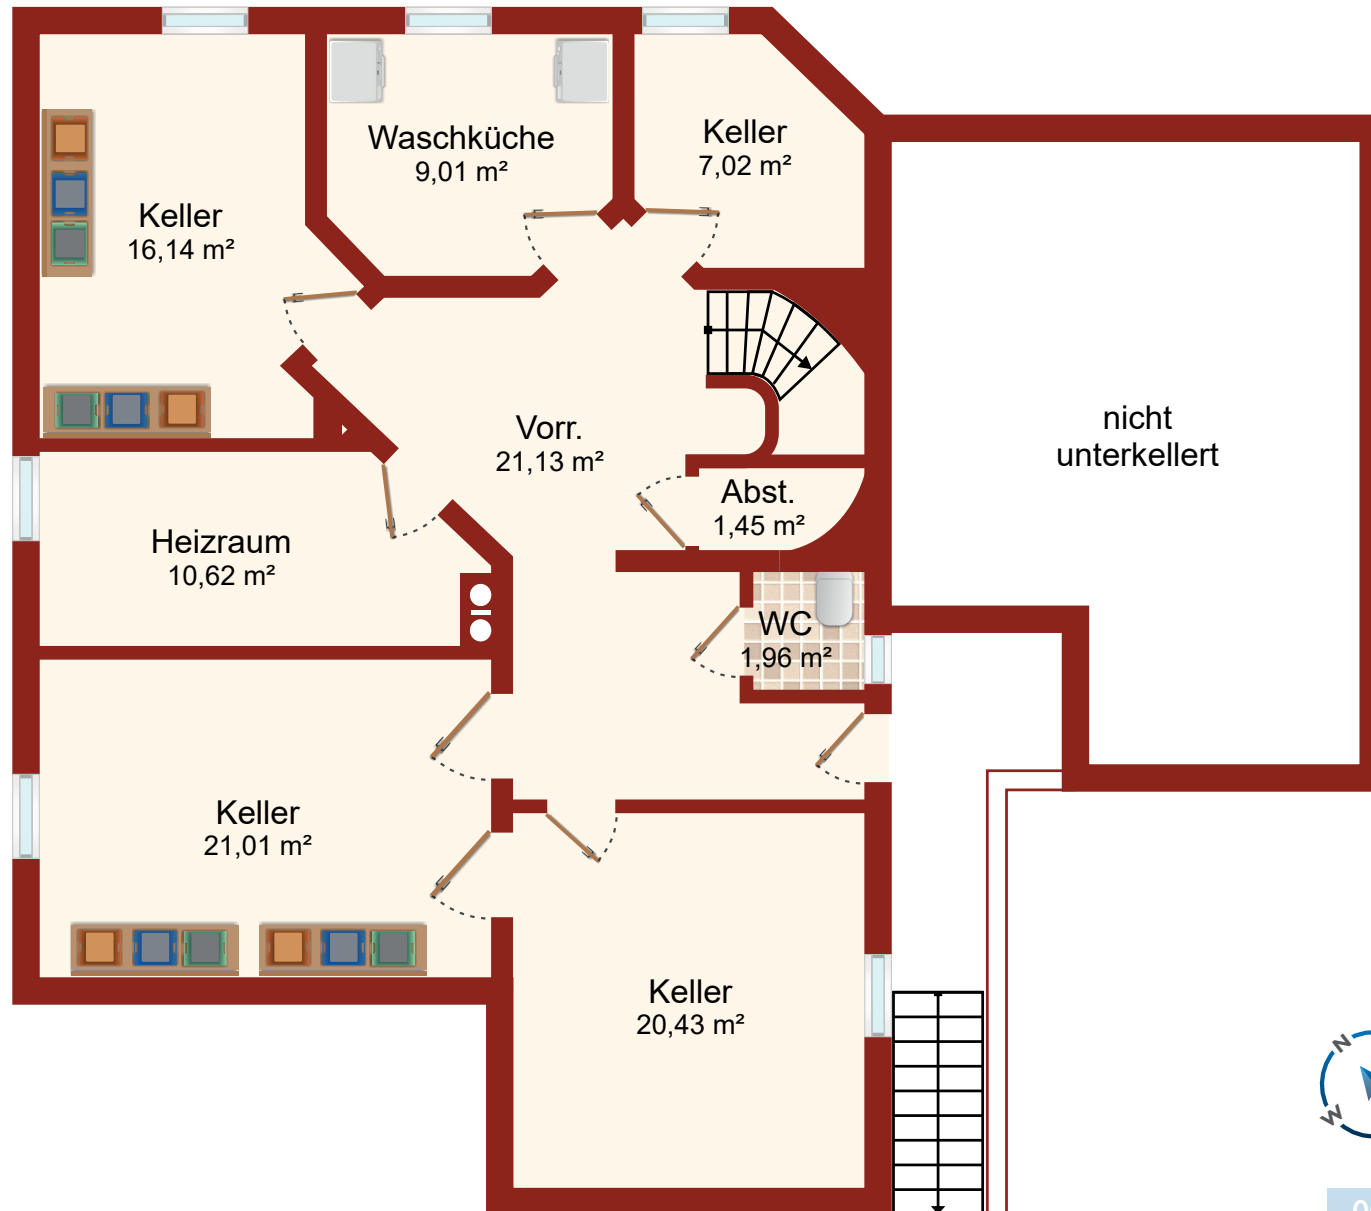

 200 m <sup>2</sup> Wohnfläche	 5 Zimmer
 36 m <sup>2</sup> Terrasse	 13 m <sup>2</sup> Balkon

OG  
EG  
KG

## Haus Hammerweg 77a, 4050 Traun

Für die Vollständigkeit und Richtigkeit der Flächenangaben kann vom Immobilienbüro keine Haftung übernommen werden, da sich unsere Ausführungen zum großen Teil auf Angaben Dritter stützen. Flächenangaben insbesondere die, der Gesamtflächen sind gerundet. Dieser Plan ist als Grundlage zum Anfertigen von Einbaumöbeln NICHT geeignet. Eine ev. dargestellte Möblierung versteht sich als Einrichtungsvorschlag und ist mit Ausnahme der Sanitärkeramik, Badewanne und/oder Duschanlage, bei Kauf oder Miete möglicherweise nicht inkludiert. Näheres entnehmen Sie bitte aus dem Inserat.