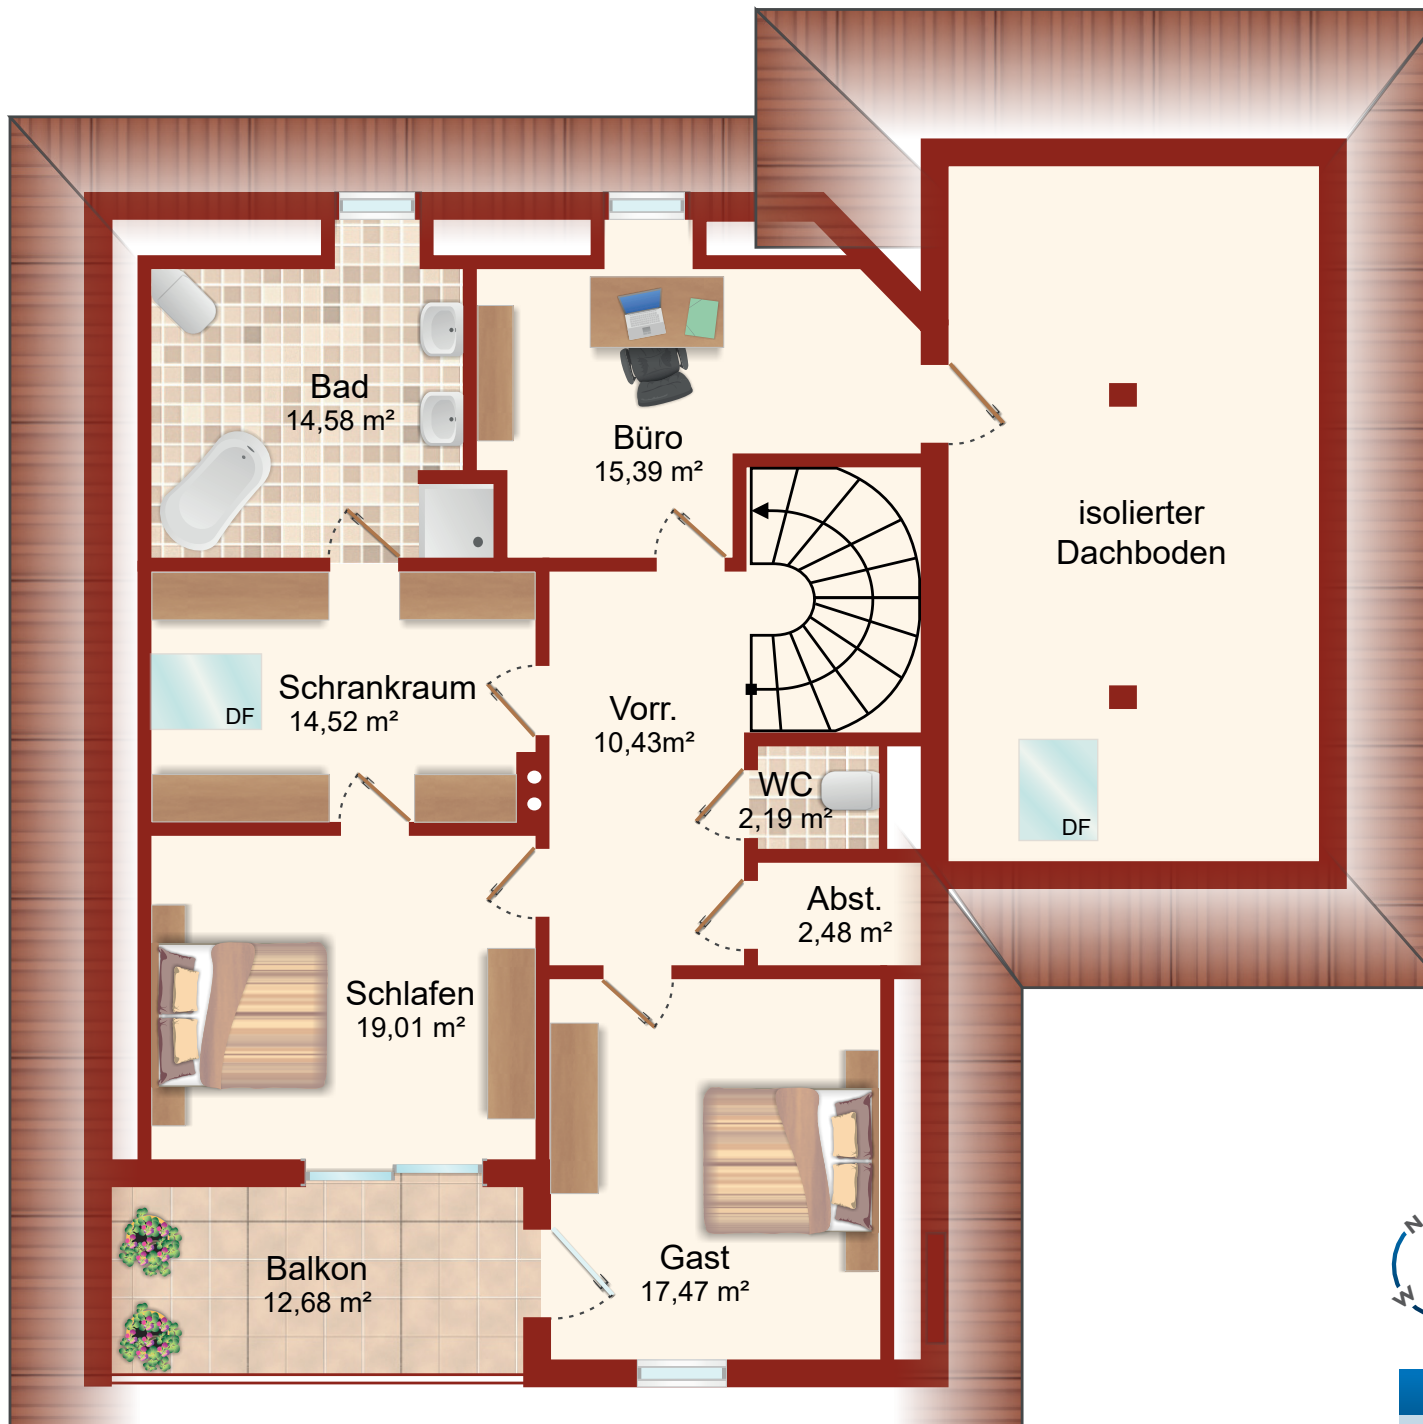

 200 m <sup>2</sup> Wohnfläche	 5 Zimmer
 36 m <sup>2</sup> Terrasse	 13 m <sup>2</sup> Balkon

OG  
EG  
KG

## Haus Hammerweg 77a, 4050 Traun

Für die Vollständigkeit und Richtigkeit der Flächenangaben kann vom Immobilienbüro keine Haftung übernommen werden, da sich unsere Ausführungen zum großen Teil auf Angaben Dritter stützen. Flächenangaben insbesondere die, der Gesamtflächen sind gerundet. Dieser Plan ist als Grundlage zum Anfertigen von Einbaumöbeln NICHT geeignet. Eine ev. dargestellte Möblierung versteht sich als Einrichtungsvorschlag und ist mit Ausnahme der Sanitärkeramik, Badewanne und/oder Duschanlage, bei Kauf oder Miete möglicherweise nicht inkludiert. Näheres entnehmen Sie bitte aus dem Inserat.

OG  
EG  
KG

 <b>200 m<sup>2</sup></b> Wohnfläche	 <b>5</b> Zimmer
 <b>36 m<sup>2</sup></b> Terrasse	 <b>13 m<sup>2</sup></b> Balkon