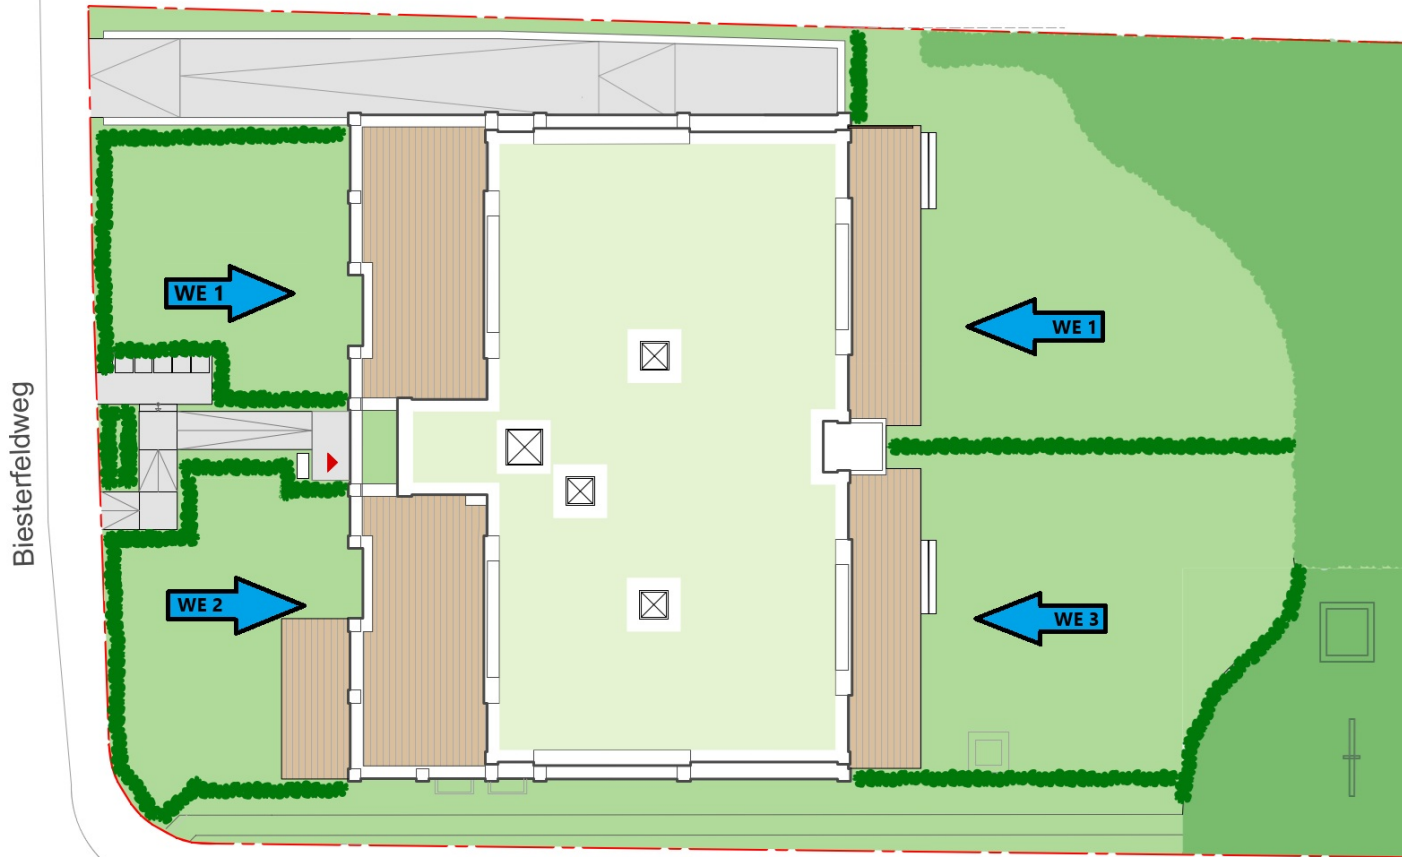

Stadtvilla Biesterfeldweg 6

LAGEPLAN

Stand 06.03.2026

Maßstab 1:200