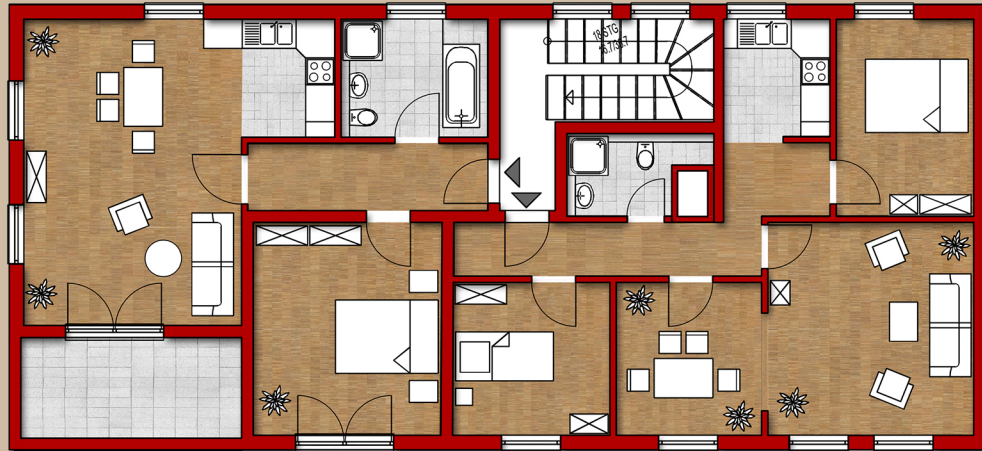

Umbau Schule  
in 18461 Gremersdorf  
Flur 11  
Flurstück 76

Wohnung links ca. 45 qm, Terrasse ca. 35 qm  
Wohnung mitte ca. 30 qm, Terrasse ca. 30 qm  
Wohnung rechts, ca. 43 qm, Terrasse ca. 30 qm

Erdgeschoss

Wohnung links ca. 73 qm  
Wohnung mitte ca. 71 qm

Obergeschoss