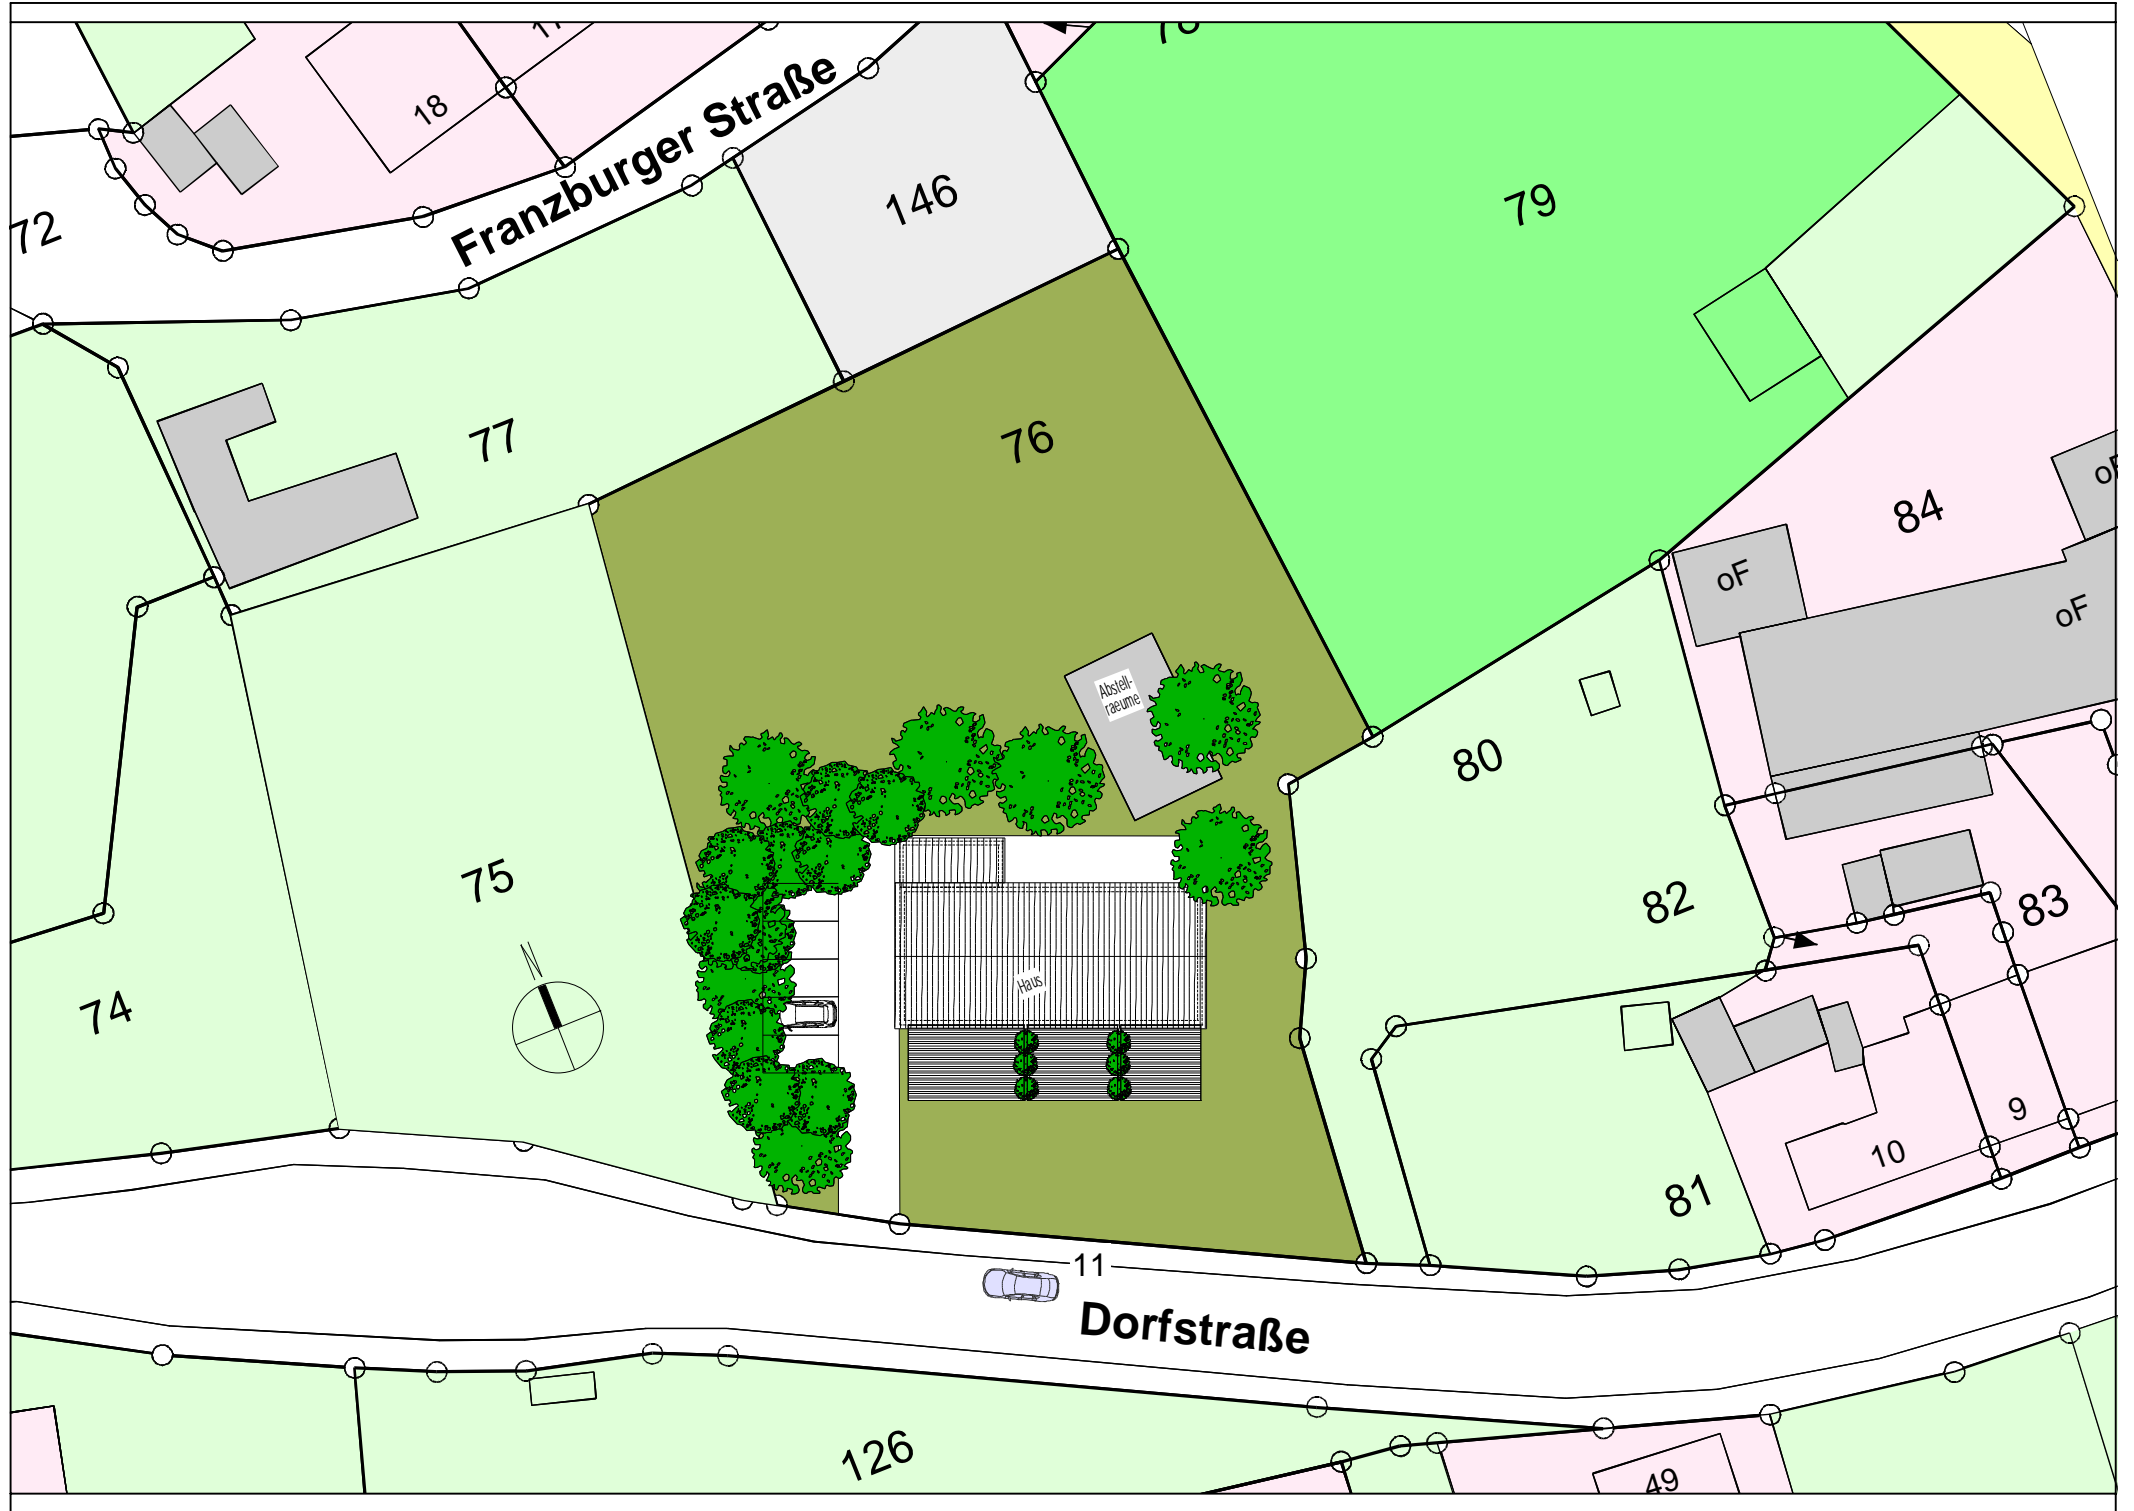

Umbau Schule  
in 18461 Gremersdorf  
Flur 11  
Flurstück 76

Wohnung links ca. 45 qm, Terrasse ca. 35 qm  
Wohnung mitte ca. 30 qm, Terrasse ca. 30 qm  
Wohnung rechts, ca. 43 qm, Terrasse ca. 30 qm

Erdgeschoss

Wohnung links ca. 73 qm  
Wohnung mitte ca. 71 qm

Obergeschoss