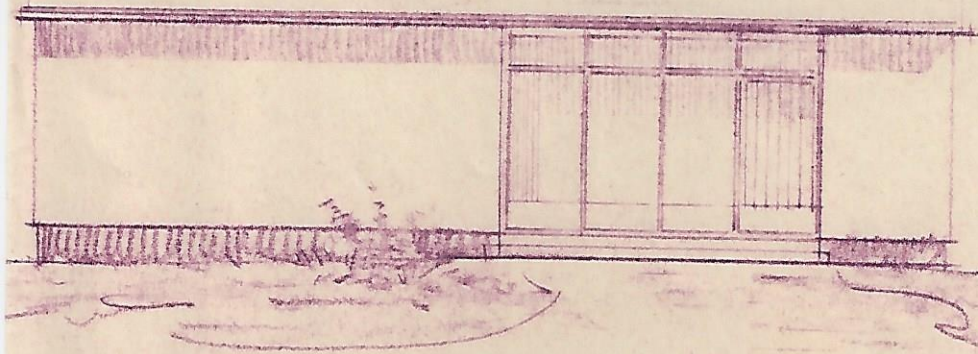

ERDGESCHOSS

TEN

OBERGESCHOSS

ANSICHTEN

KELLER

DER ARCHITECT.
Hermann Kohnke

Architekt BDB
Neuwied
Friedrich-Siebert-Strasse
Telefon 2 40 50

Handwritten signature