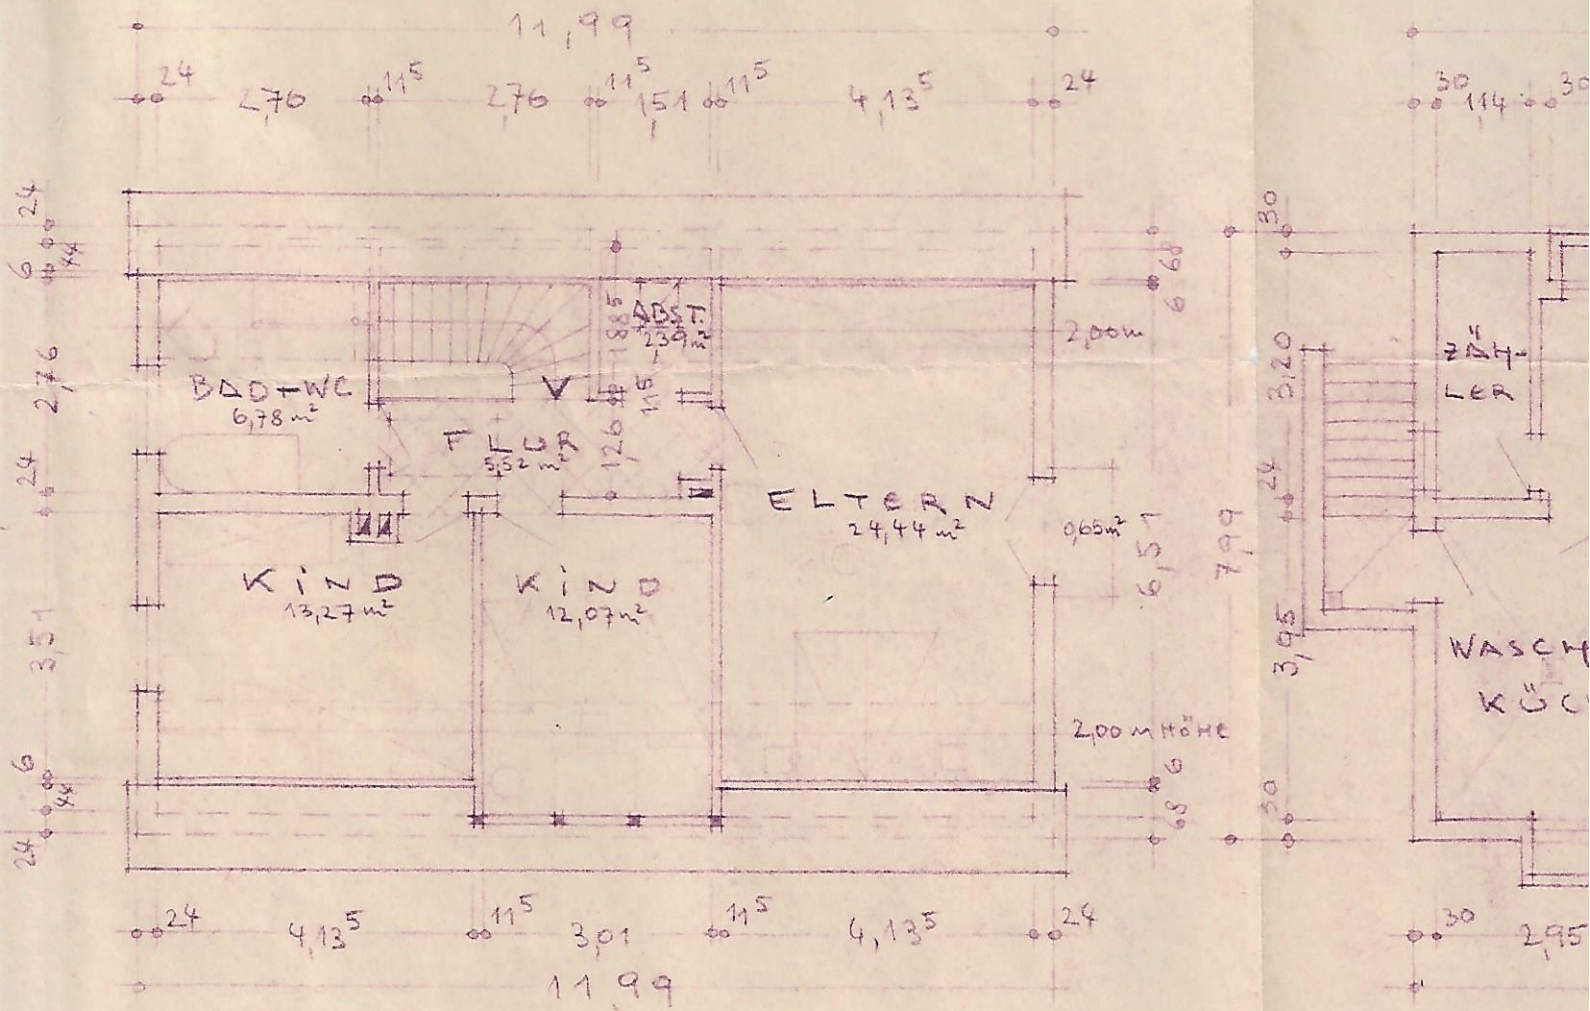

ERDGESCHOSS

TEN

OBERGESCHOSS

ANSICHTEN

KELLER

DER ARCHITECT.
Hermann Kohnke

Architekt BDB
Neuwied
Friedrich-Siebert-Strasse
Telefon 2 40 50

Handwritten signature