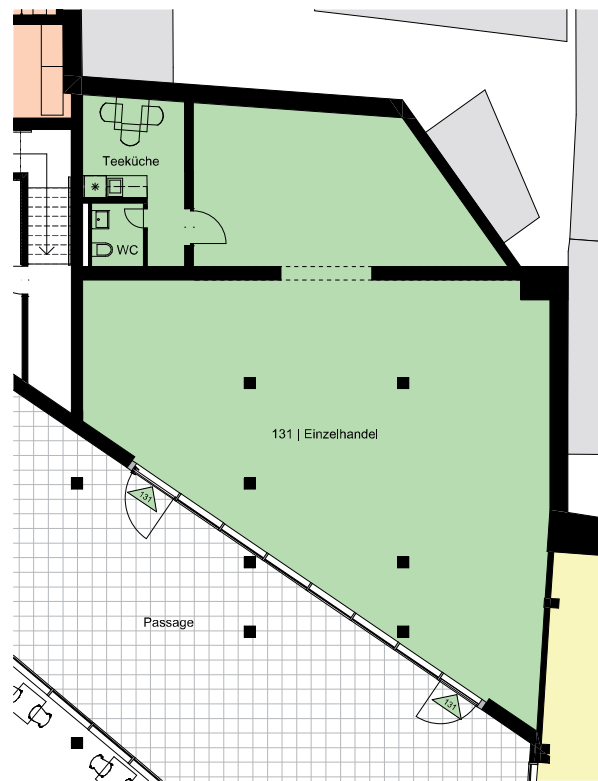

EINZELHANDEL 131 | EG

EINZELHANDEL 131

Einzelhandel	136,41 m ²
Teeküche	9,54 m ²
WC	2,46 m ²

Gesamt

148,41 m²