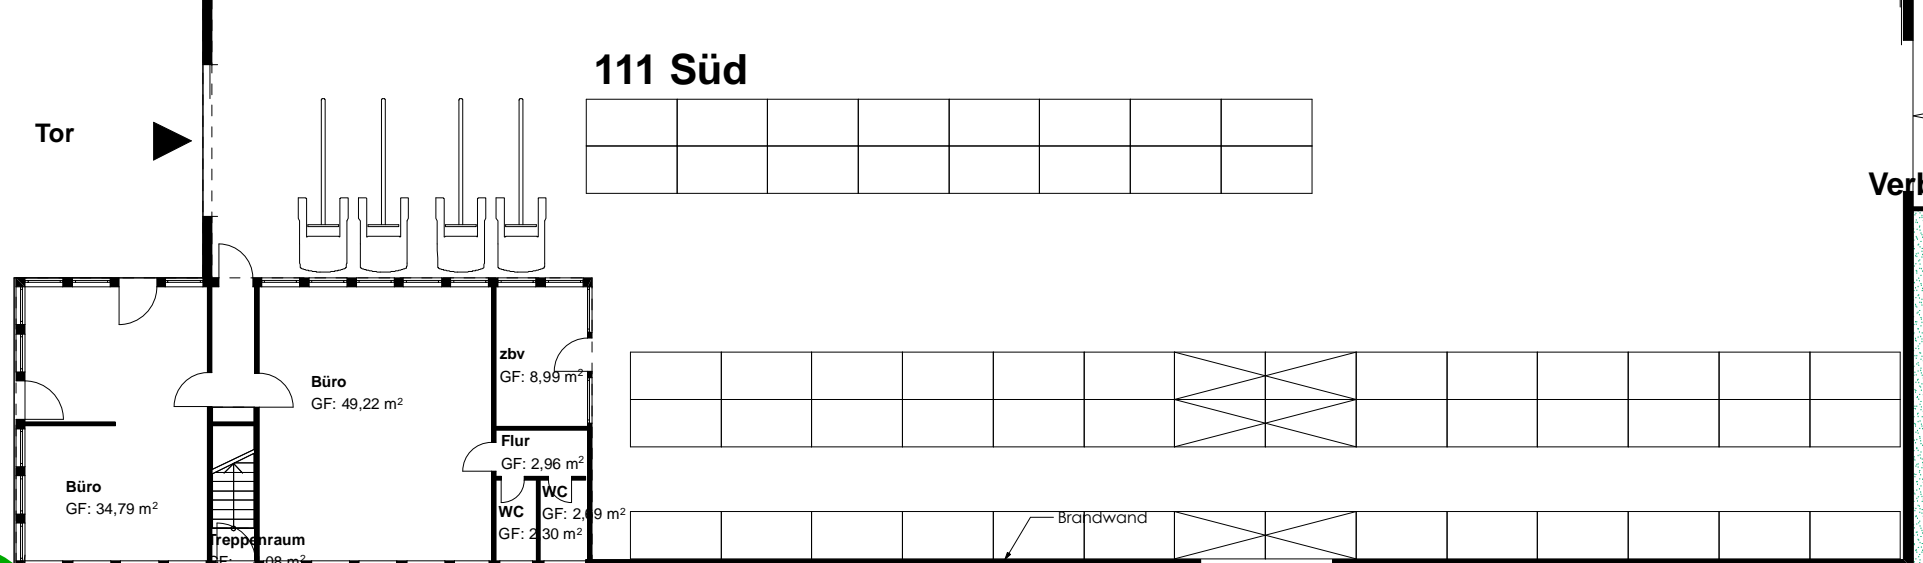

RASEN

RASEN

Einfahrt KG

AUSFAHRT

RASEN

**111 Nord**  
GF: 837,92 m<sup>2</sup>

**111 Süd**

RASEN

Verbindung

RASEN

Gartenhaus