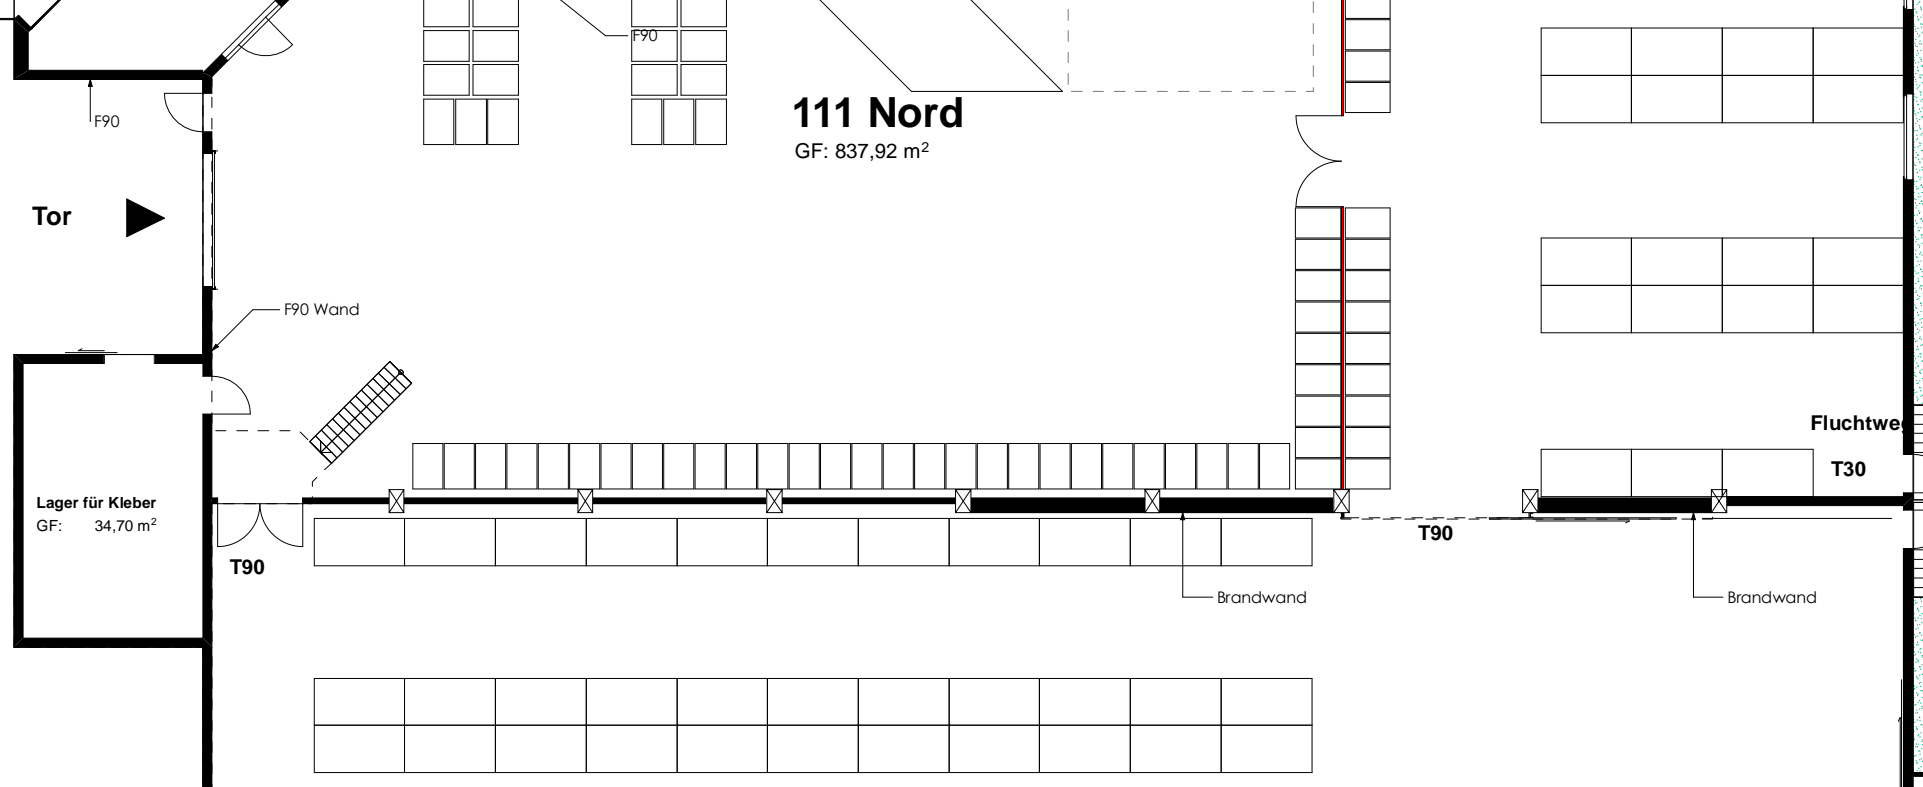

RASEN

RASEN

Einfahrt KG

AUSFAHRT

RASEN

**111 Nord**  
GF: 837,92 m<sup>2</sup>

**111 Süd**

RASEN

Verbindung

RASEN

Gartenhaus