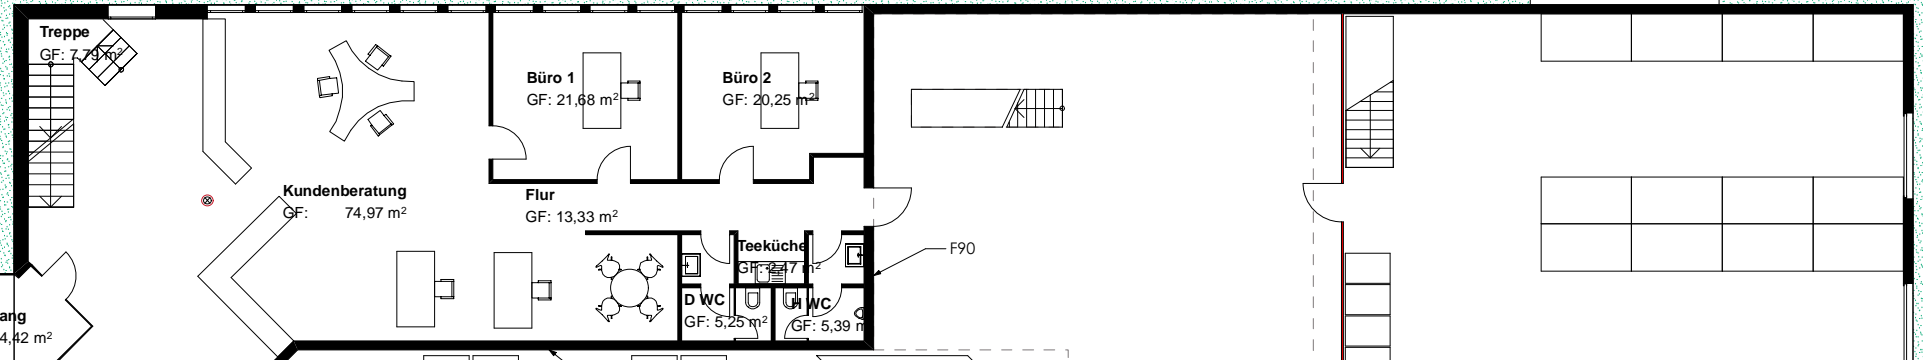

RASEN

RASEN

Einfahrt KG

AUSFAHRT

RASEN

**111 Nord**  
GF: 837,92 m<sup>2</sup>

**111 Süd**

RASEN

Verbindung

RASEN

Gartenhaus