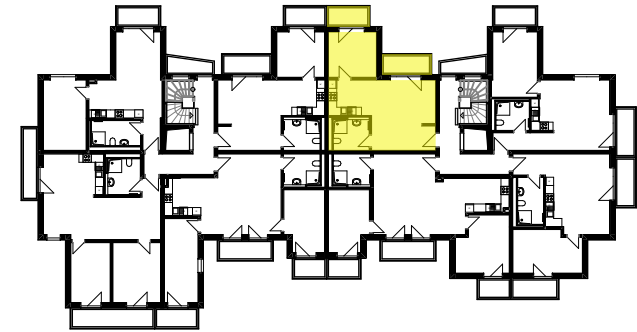

# WOHNUNG 14

BV Neubau MFH + TG Mammendorf

## 1. OBERGESCHOSS

Wohnfläche 53,49 qm  
2-Zimmer | Küche | Bad