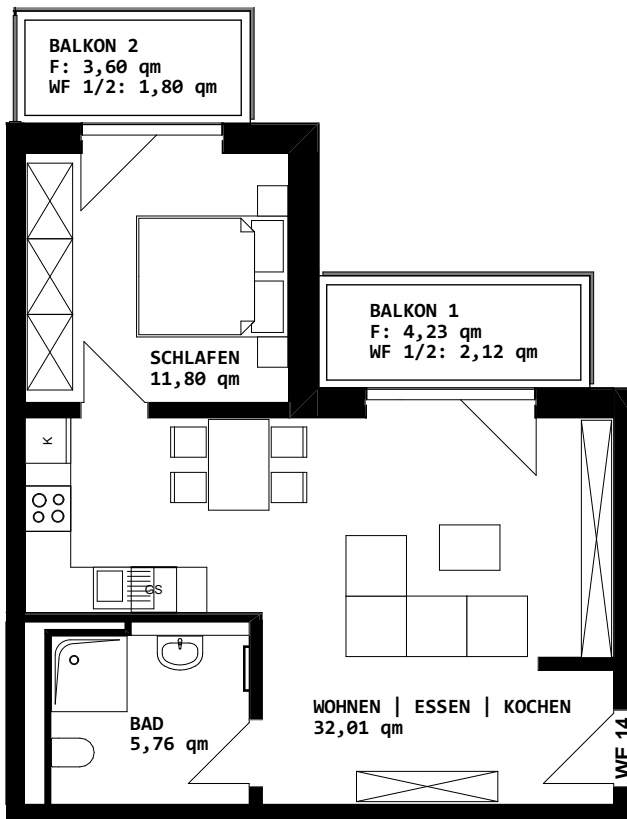

# WOHNUNG 14

BV Neubau MFH + TG Mammendorf

## 1. OBERGESCHOSS

Wohnfläche 53,49 qm  
2-Zimmer | Küche | Bad