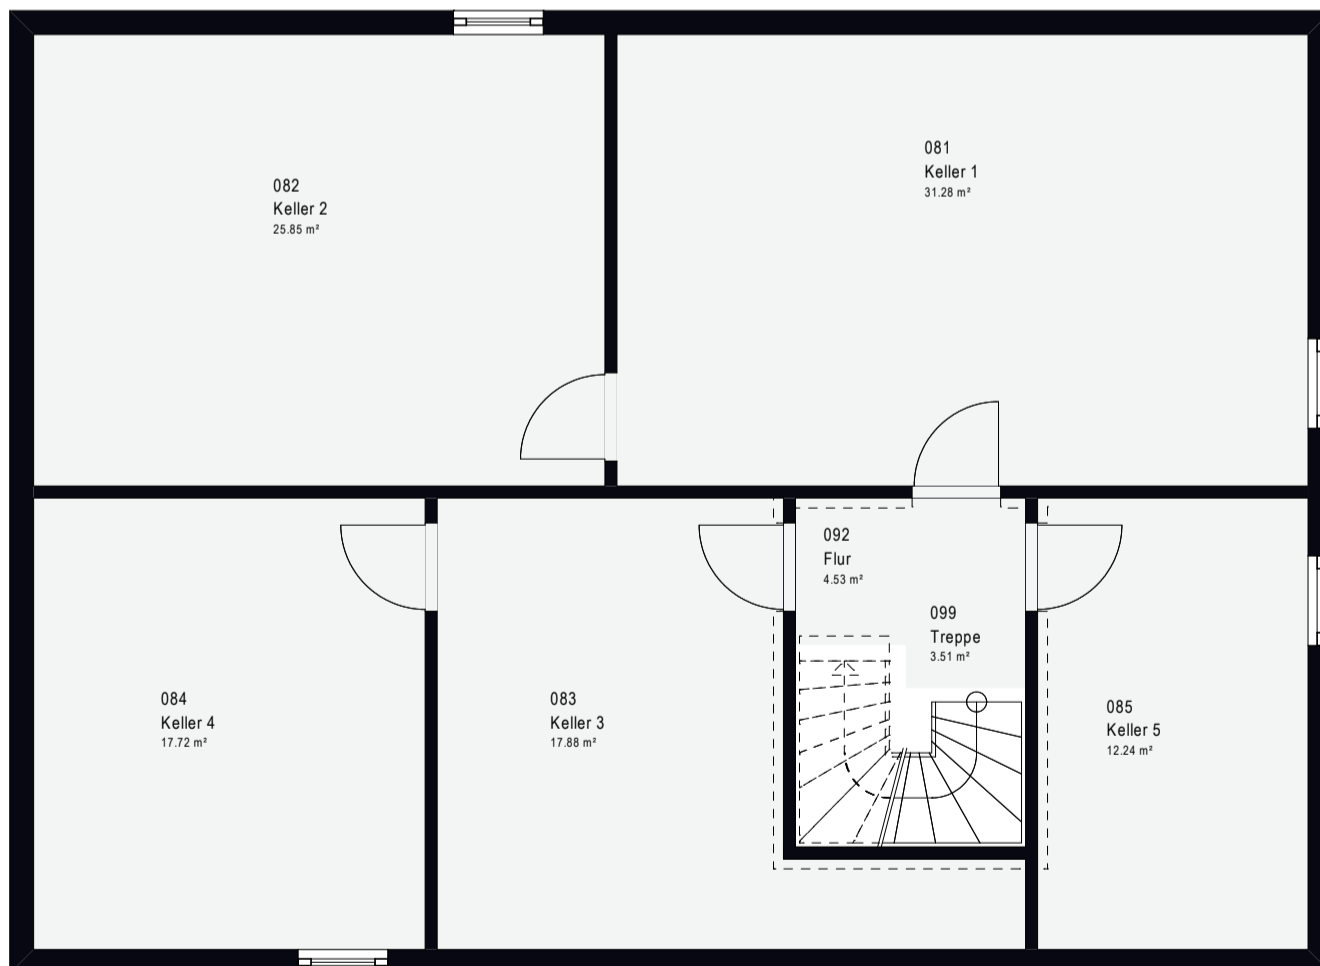

Erdgeschoss

1:75

Nettogrundfläche (nach DIN 277)
Gesamt: 112,41 m²

Dachgeschoss

0,26 m

38°

1:75

Nettogrundfläche (nach DIN 277)
Gesamt: 91,09 m²

Untergeschoss

Eigenleistung

1:75

Nettogrundfläche (nach DIN 277)
Gesamt: 113,01 m²

Lebe deinen Traum
mit massa haus

Mehrgenerationenwvnenhäuser
FamilyStyle 20.01 S

FamilyStyle 20.01 S *Satteldach.*

Nettogrundfläche
ca. 204 m²