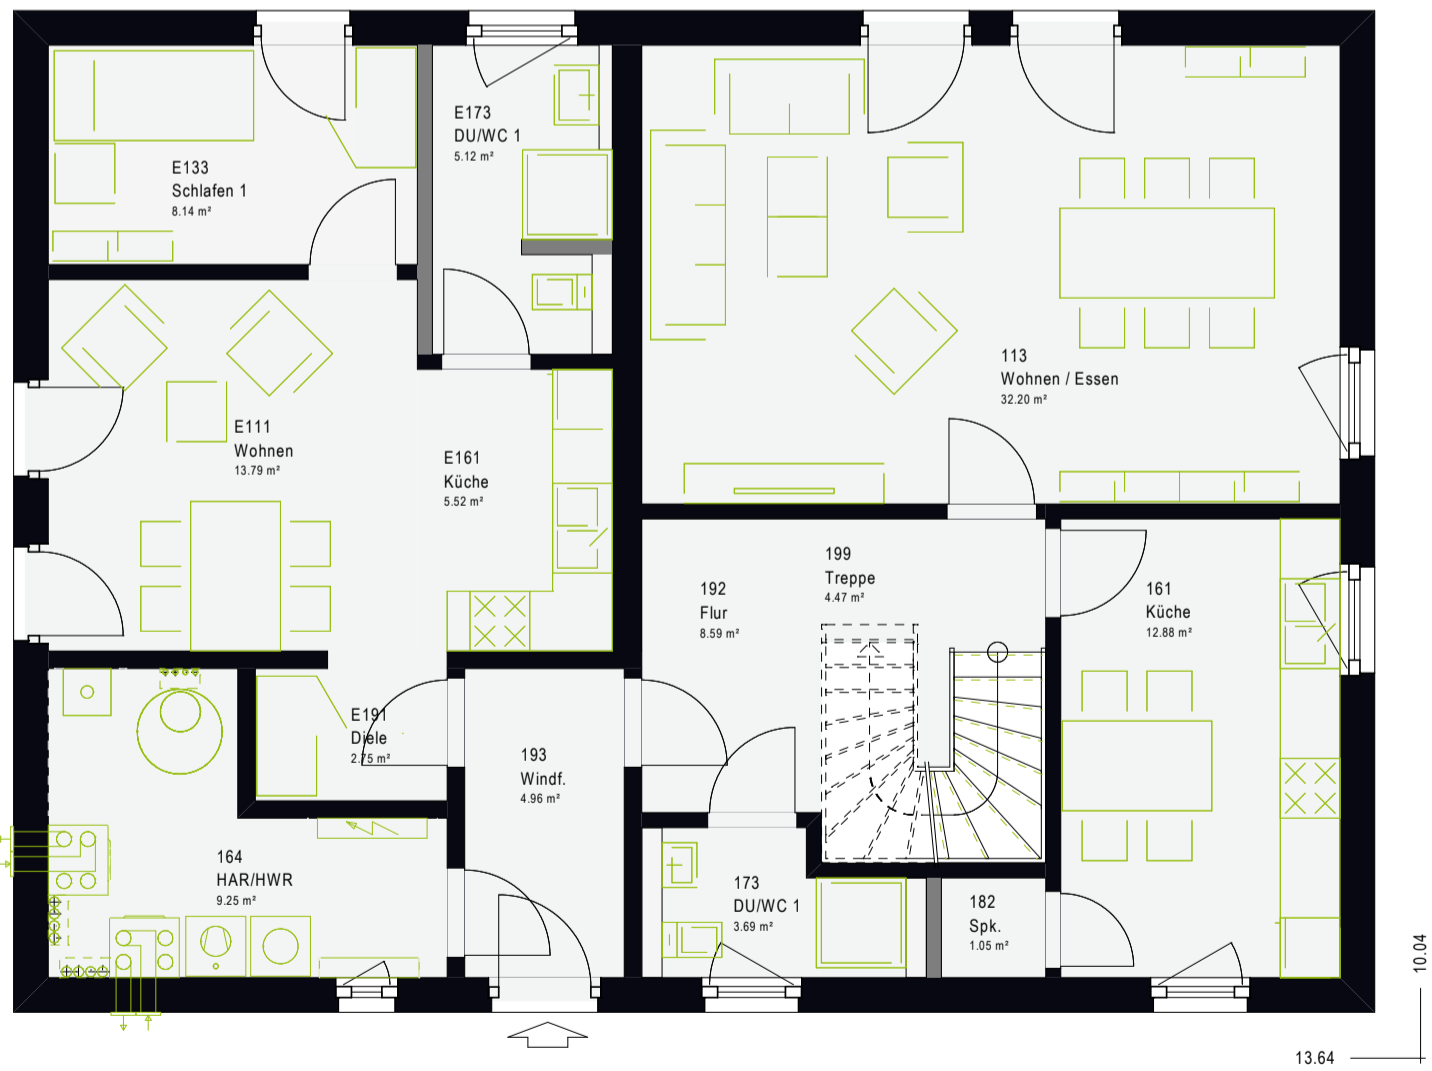

Mehrgenerationenhaus FamilyStyle 20.01 S

Moderne Formen –
hoher Komfort

Satteldach

massa-haus.de
0800 6277242

MASSA HAUS

FamilyStyle 20.01 S

Wo sich alle Zuhause fühlen.

Unsere Mehrgenerationenhäuser beeindrucken durch außerordentliche Raumqualitäten und Raffinesse. Nach persönlichen Wünschen individuell ausgestattet, schaffen sie eine Atmosphäre des Glücks und der Geborgenheit für Groß und Klein.

Dabei beweist ein mutiger Ideenreichtum, dass schönes und ausgefallenes Wohnen nicht teuer sein muss.

DAMIT ES FÜR ALLE EIN LIEBENSWERTES ZUHAUSE WIRD
Euer massa Mehrgenerationenhaus wird zu einem Ort, an dem alles zusammenläuft und - passt. Mit einer Planung, die verschiedenen Bedürfnissen gerecht wird.

Erdgeschoss

1:75

Nettogrundfläche (nach DIN 277)
Gesamt: 112,41 m²

Dachgeschoss

0,26 m

38°

1:75

Nettogrundfläche (nach DIN 277)
Gesamt: 91,09 m²

Untergeschoss

Eigenleistung

1:75

Nettogrundfläche (nach DIN 277)
Gesamt: 113,01 m²

Lebe deinen Traum
mit massa haus

Mehrgenerationenwvnenhäuser
FamilyStyle 20.01 S

FamilyStyle 20.01 S *Satteldach.*

Nettogrundfläche
ca. 204 m²