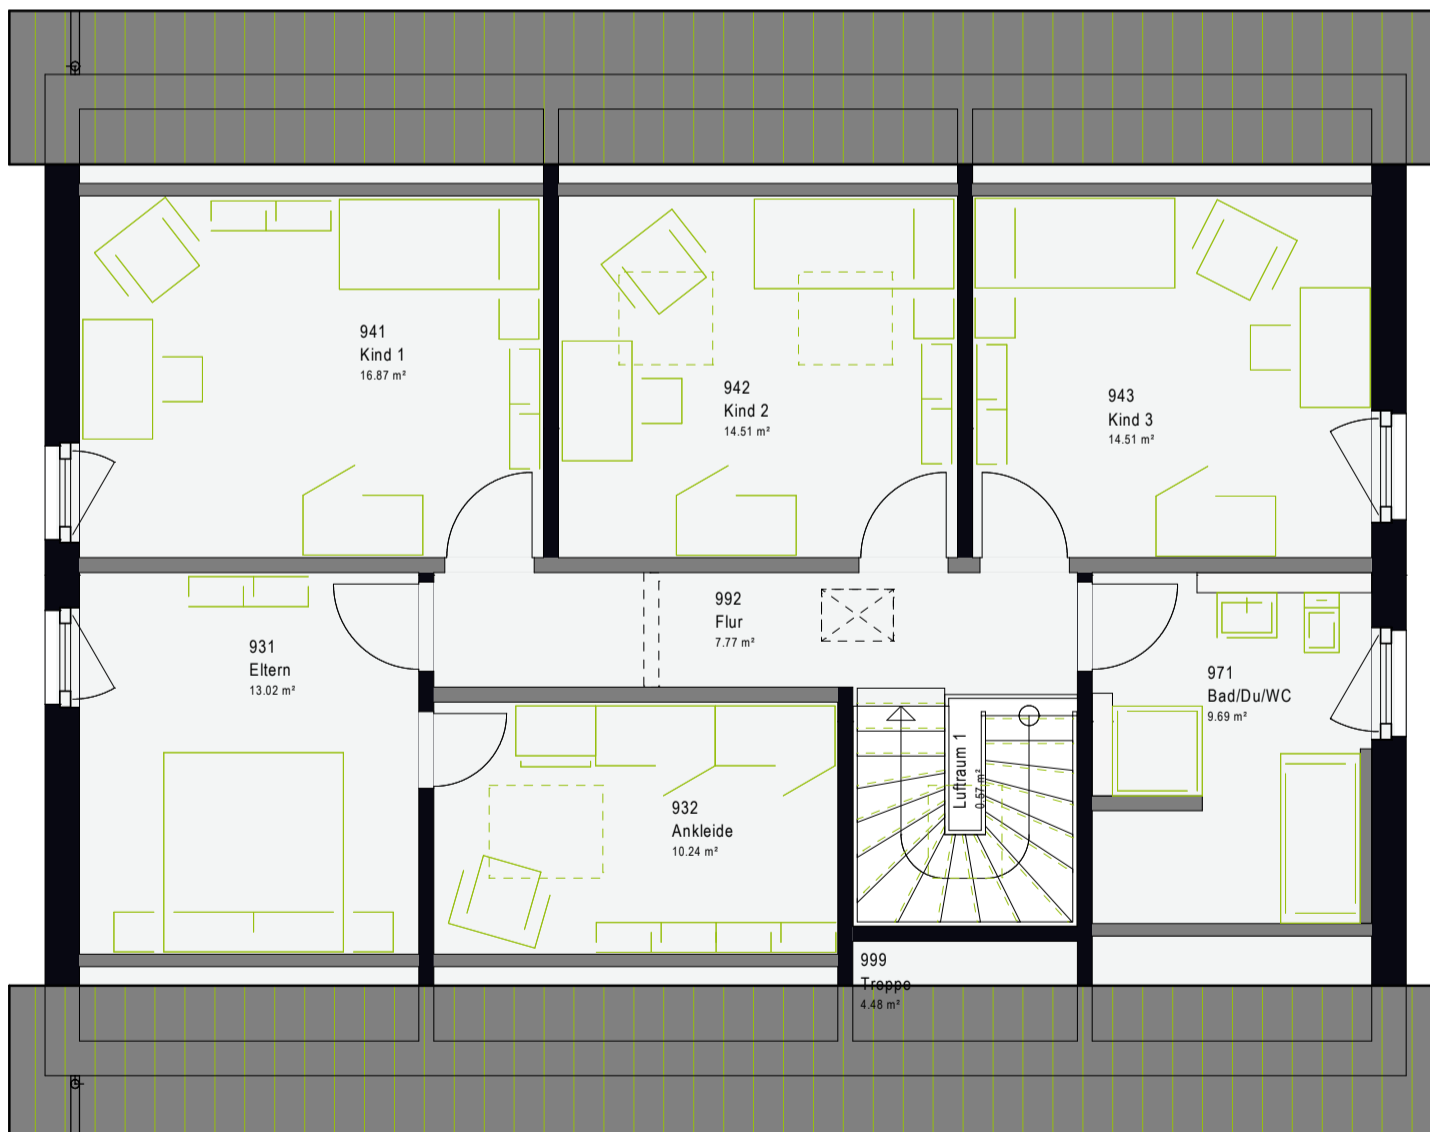

Erdgeschoss

1:75

Nettogrundfläche (nach DIN 277)
Gesamt: 112,41 m²

Dachgeschoss

0,26 m

38°

1:75

Nettogrundfläche (nach DIN 277)
Gesamt: 91,09 m²

Untergeschoss

Eigenleistung

1:75

Nettogrundfläche (nach DIN 277)
Gesamt: 113,01 m²

Lebe deinen Traum
mit massa haus

Mehrgenerationenwvnenhäuser
FamilyStyle 20.01 S

FamilyStyle 20.01 S *Satteldach.*

Nettogrundfläche
ca. 204 m²

Unsere attraktiven massa Häuser mit Satteldach sind echte Hingucker in jeder Nachbarschaft. Außen kompakt, überraschen die gemütlich anmutenden Klassiker mit einem Inneren, das Offenheit und Großzügigkeit ausstrahlt. Hier kannst du dich individuell entfalten und deine Lebensträume gestalten.