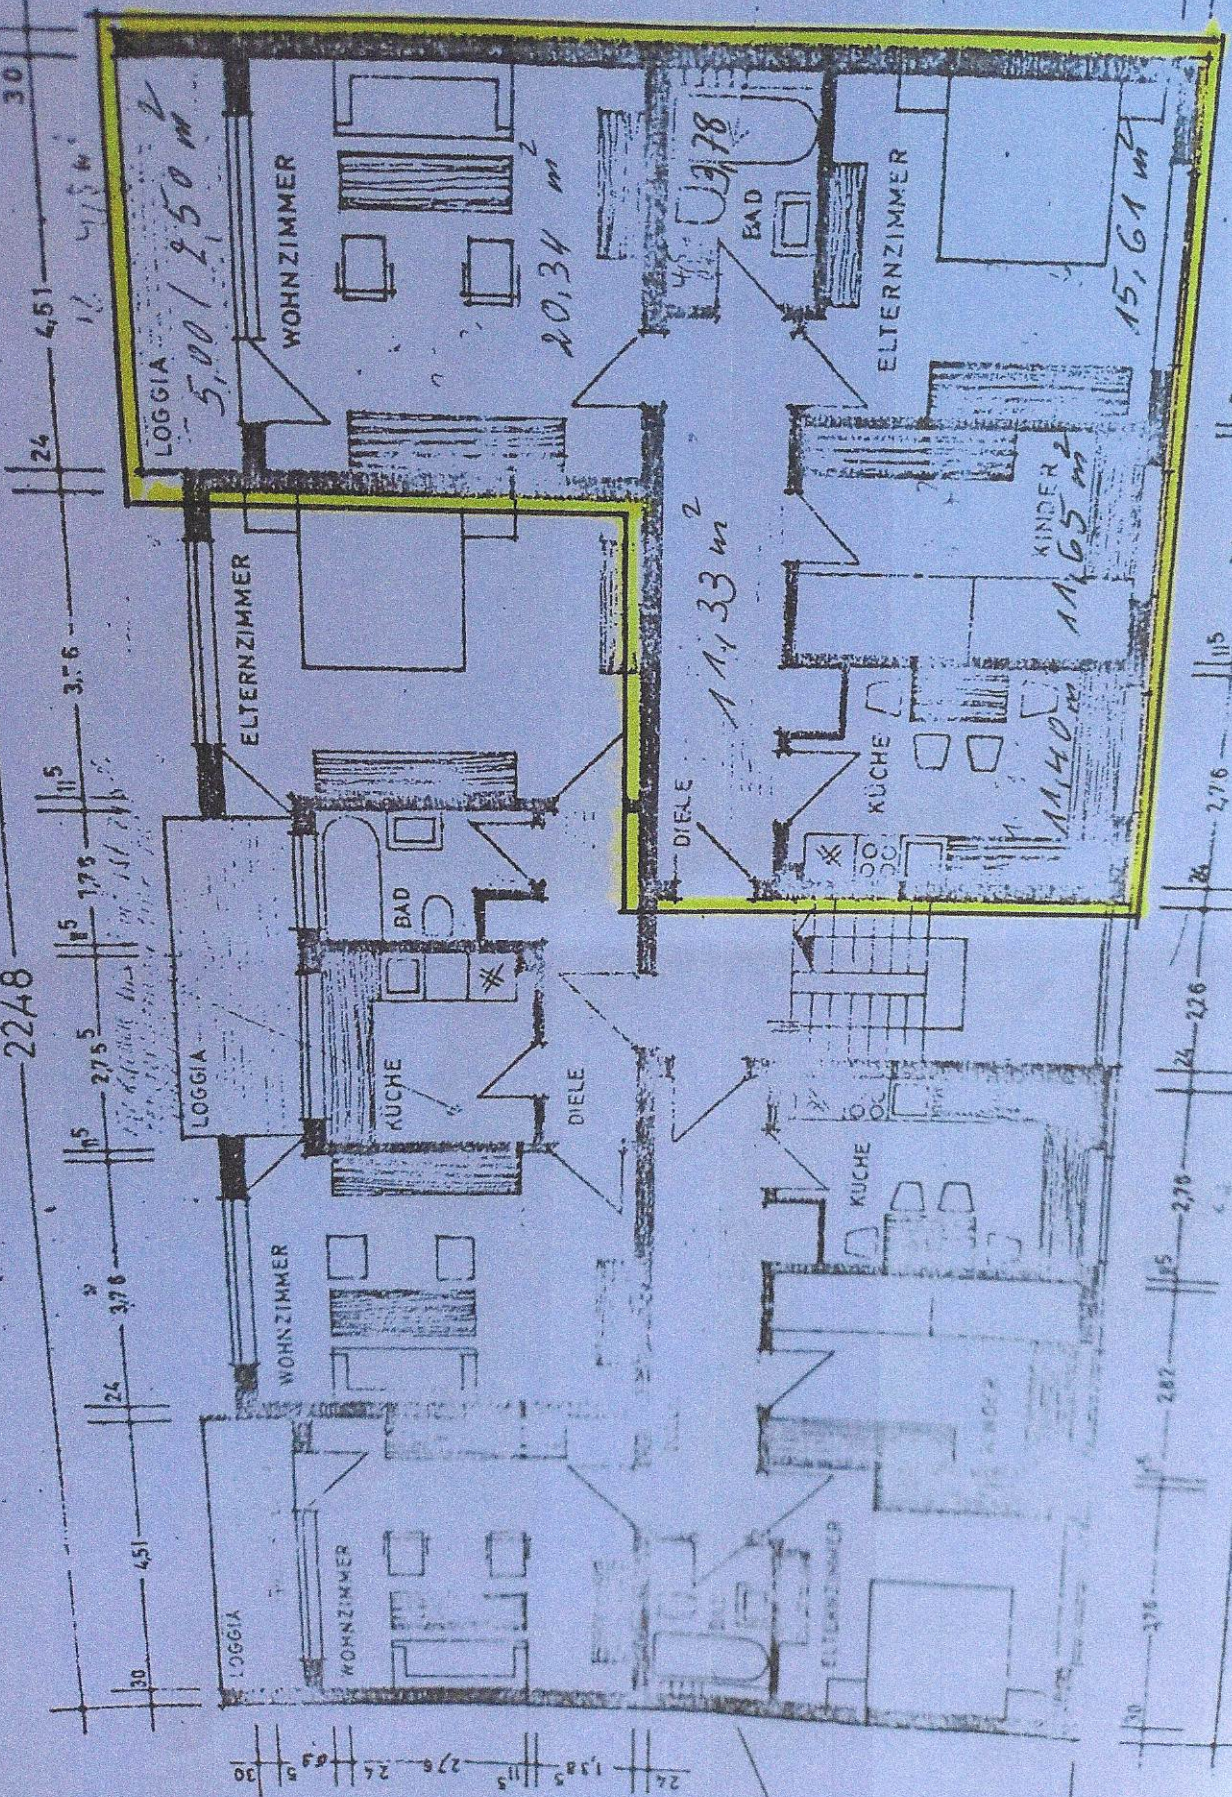

2248

2248

1+2. Obergeschoss

LOGGIA
5.00 / 2.50 m²

WOHNZIMMER

20.34 m²

13.78

BAD

ELTERNZIMMER

15.61 m²

ELTERNZIMMER

LOGGIA

WOHNZIMMER

KÜCHE

BAD

DIELE

DIELE

11.33 m²

KÜCHE

KINDER

11.65 m²

11.40 m²

LOGGIA

WOHNZIMMER

ELTERNZIMMER

KÜCHE

30

24

27.6

11.5

13.85

24