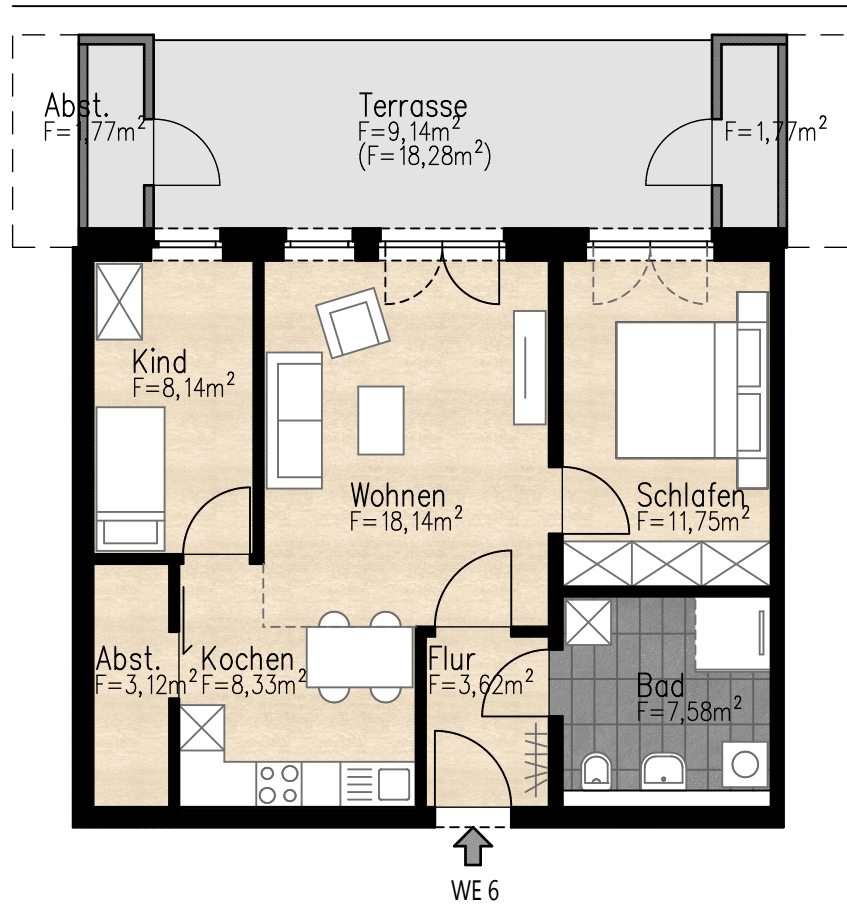

# WE6 – Obergeschoss – 3 – Zimmer – 73,36m<sup>2</sup>

Flur	3,62m <sup>2</sup>
Kochen	8,33m <sup>2</sup>
Abst.	3,12m <sup>2</sup>
Kind	8,14m <sup>2</sup>
Wohnen	18,14m <sup>2</sup>
Schlafen	11,75m <sup>2</sup>
Bad	7,58m <sup>2</sup>
Terrasse (50%)	9,14m <sup>2</sup>
Abst.	1,77m <sup>2</sup>
Abst.	1,77m <sup>2</sup>
<b>Gesamt</b>	<b>73,36m<sup>2</sup></b>