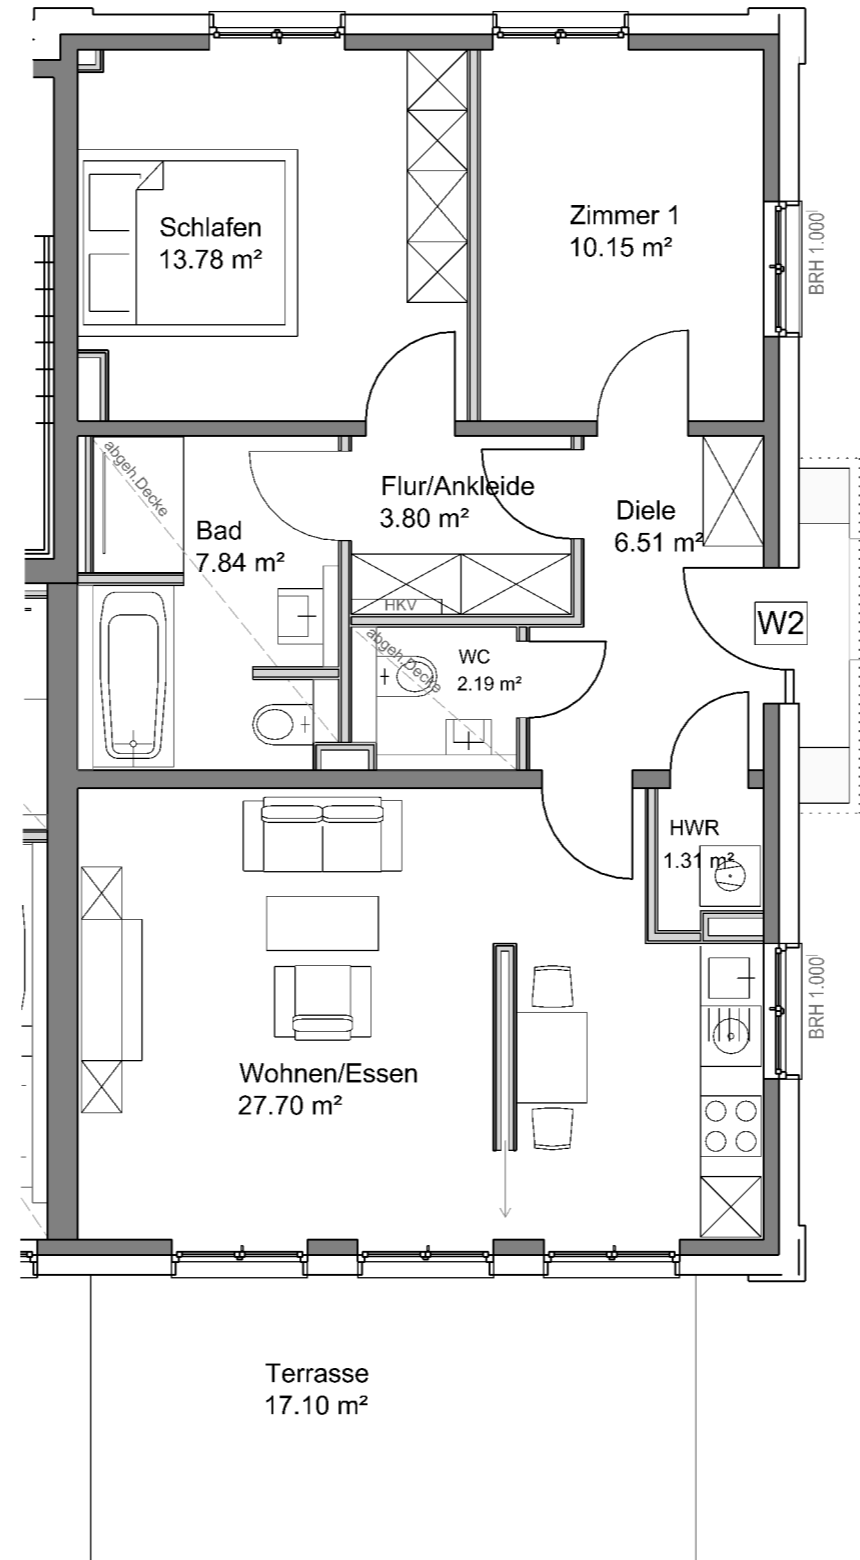

# Stadtvilla Stauffenbergstraße 7

1 m 1 m 1 m

**Wohnung 2**

Erdgeschoss

Wohnfläche gem. WoFIVO: 81,83 m<sup>2</sup>  
(Terrasse zu 50%)

nutzbare Wohnfläche: 90,38 m<sup>2</sup>

Maßstab 1:75