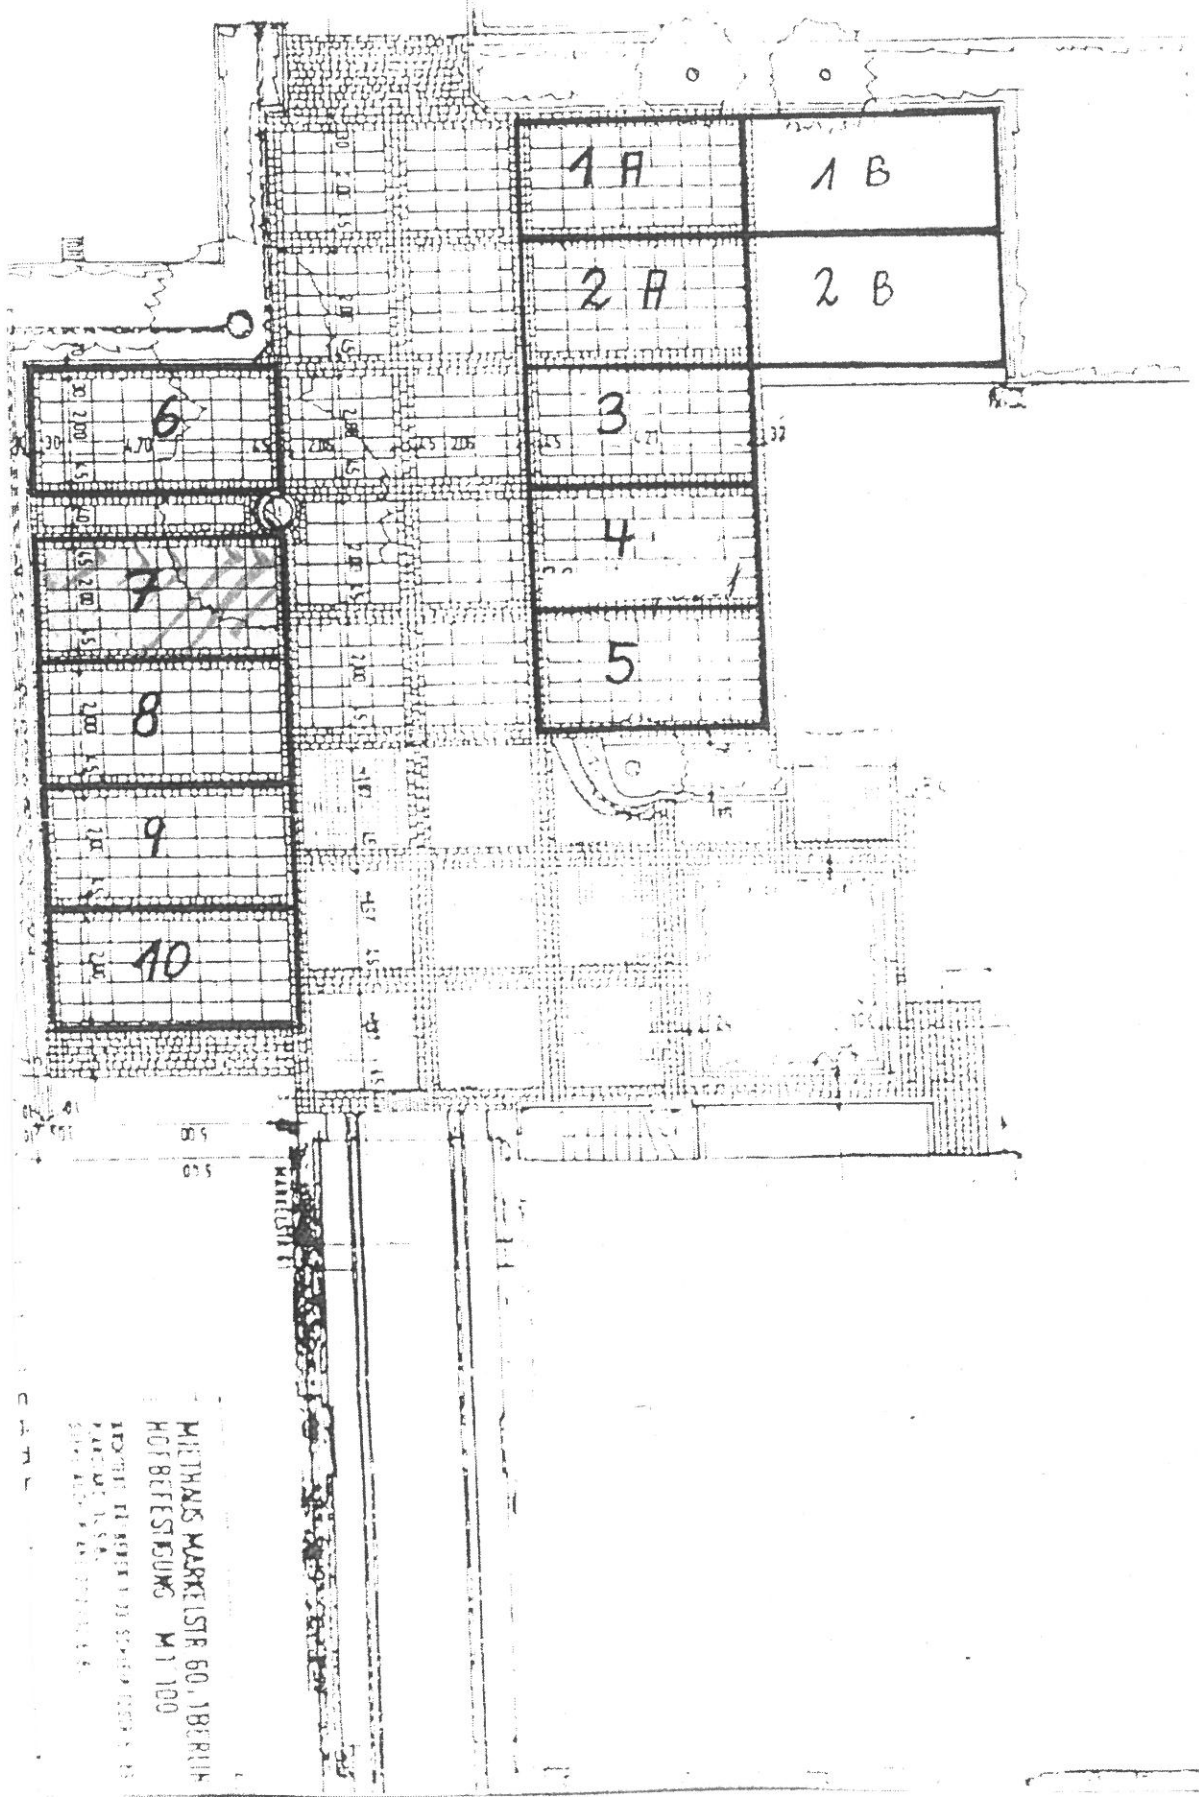

Markelstr. 60, 12163 Berlin

MIEZTHAS MARKELSTR. 60, 12163 BERLIN  
HOF BEFESTIGUNG M 1:100