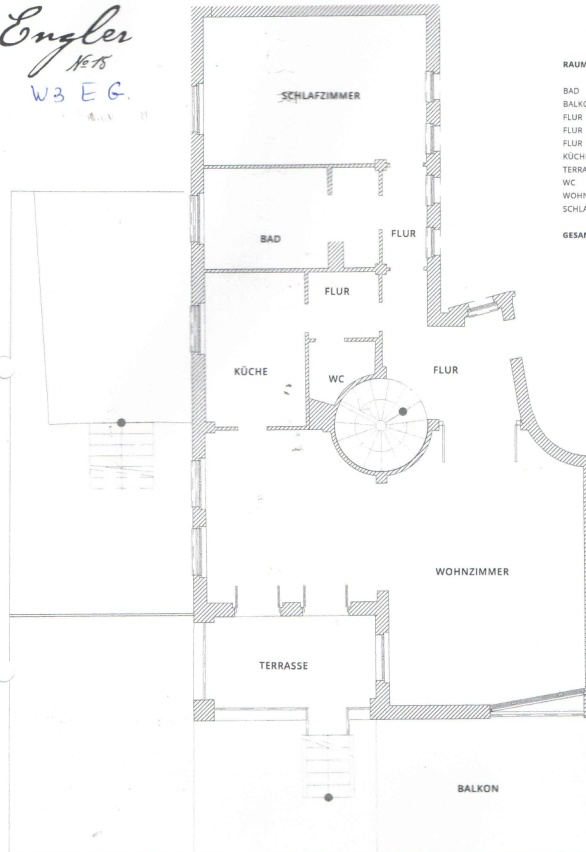

Engler  
No 15  
W3 EG.

RAUM	M <sup>2</sup>
BAD	10,1
BALKON	0,45
FLUR	2,6
FLUR	2,72
FLUR	7,96
KÜCHE	8,92
TERRASSE	11,26
WC	1,89
WOHNZIMMER	46,36
SCHLAFZIMMER	19,34
<b>GESAMTFLÄCHE</b>	<b>111,70</b>

ENGLER/LES