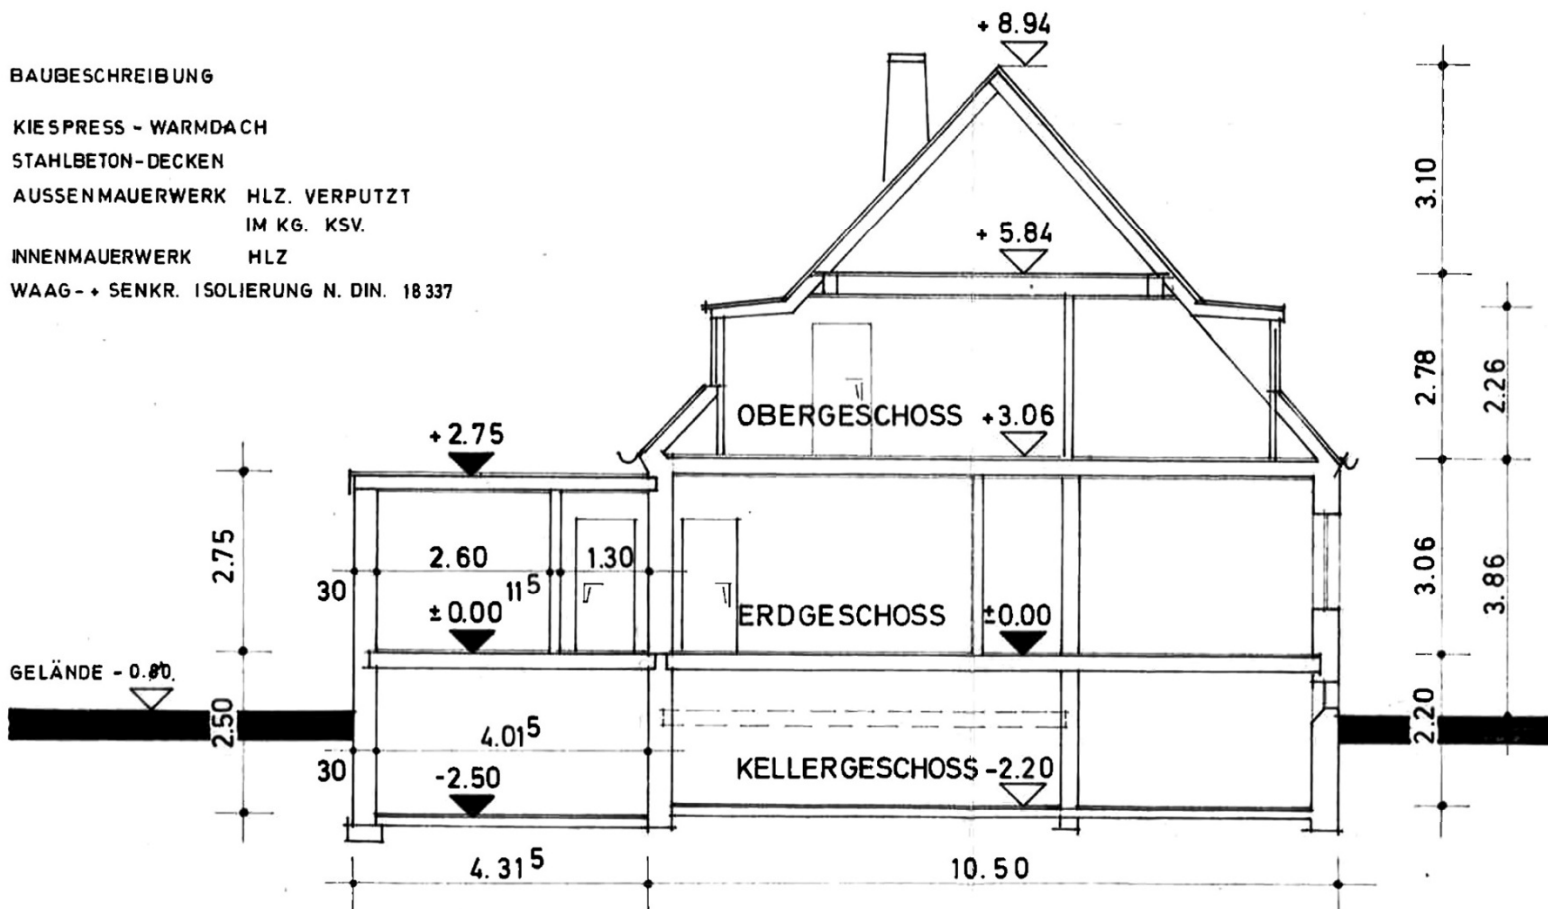

ZIEGELSTEIN-KÜNSTLERVIERTEL: SEHR GEPFLEGTE DOPPELHAUSHÄLFTE MIT GROSSEM TRAUMGARTEN UND GARAGE

BAUBESCHREIBUNG

KIESPRESS - WARMDACH

STAHLBETON-DECKEN

AUSSENMAUERWERK HLZ. VERPUTZT
IM KG. KSV.

INNENMAUERWERK HLZ

WAAG - + SENKR. ISOLIERUNG N. DIN. 18 337

SCHNITT (für Maßentnahme nicht geeignet)

Besichtigung auf Wunsch des Verkäufers nur nach telefonischer Vereinbarung mit uns. Alle Angaben erfolgen lt. Auskunft des Verkäufers. Zwischenverkauf und Irrtum vorbehalten. Dieses Exposé ist vertraulich und nur für Sie persönlich bestimmt.