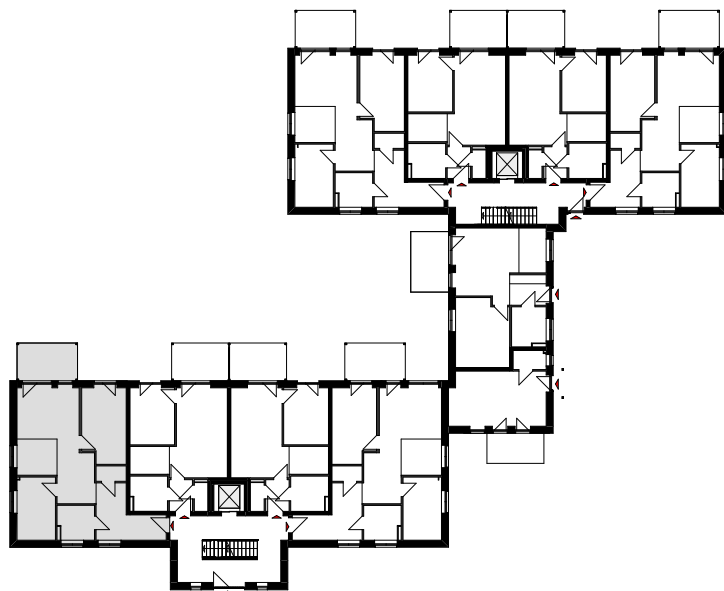

Dohrn'sche Höfe

Haus A - Wohnung A 0.01 - Erdgeschoss

Wohnung A 0.01 - 3 Zimmer

Wohnen/Essen	24,20 m ²
Küche	6,37 m ²
Schlafen	14,24 m ²
Zimmer	10,34 m ²
Bad	5,28 m ²
Flur	11,64 m ²
A.	1,92 m ²
Terrasse (1/4)	2,50 m ²
Wohnfläche	76,49 m²