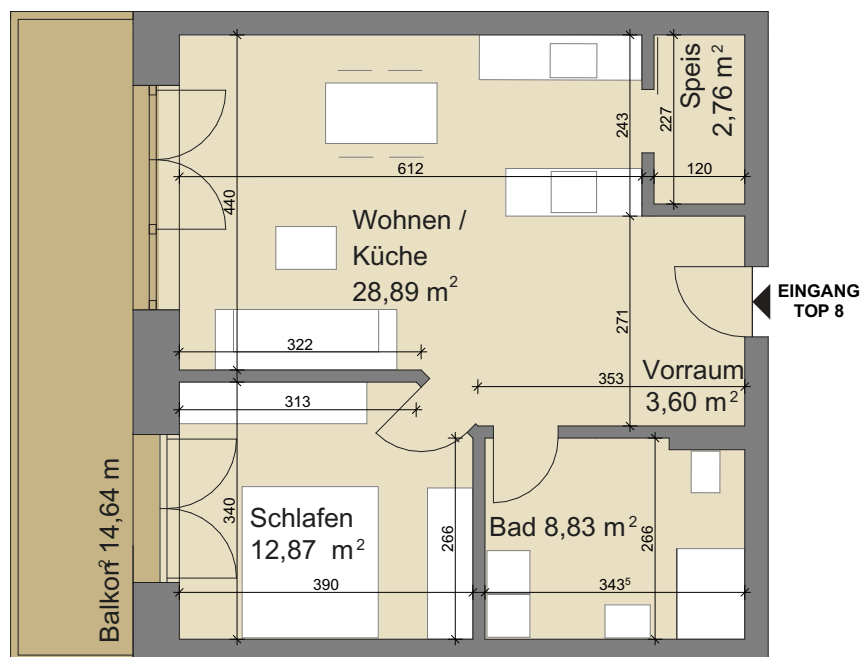

# Fabrik, Top 8

Altbau, Top 8, 1. Obergeschoß

2 Zimmer

Wohnfläche 56,95 m<sup>2</sup>

Balkon 14,64 m<sup>2</sup>

AR extern 6,88 m<sup>2</sup>

Maßstab 1:100