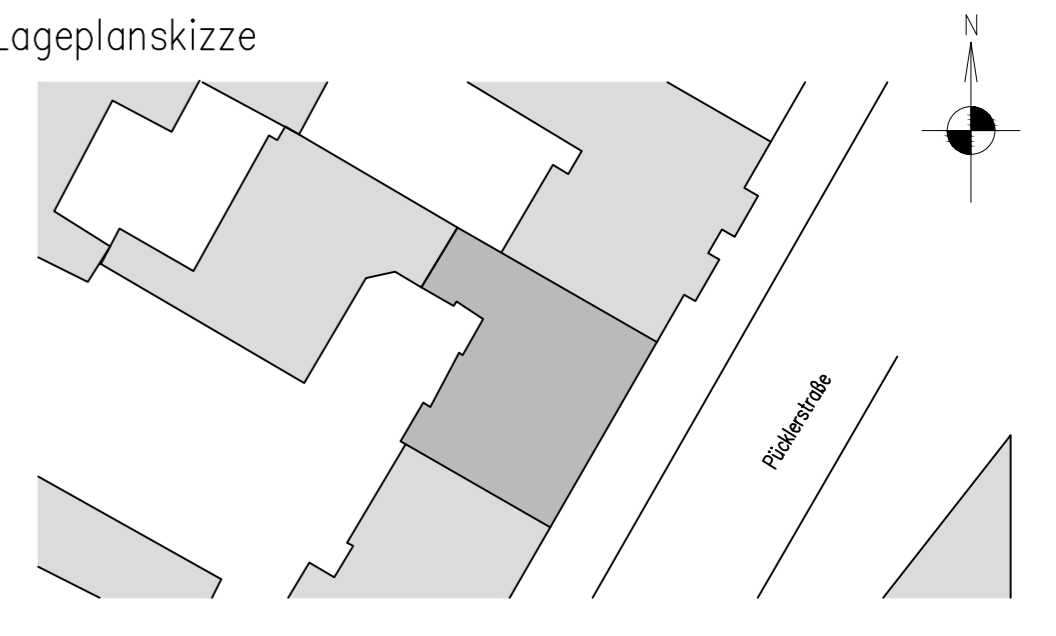

Legende Mieter

- VH\_EG\_Berliner Jalousie-Fabrik J.Bockstaller GmbH & Co.KG
- gemeinschaftliche Nutzung
- keine Mietfläche

Lageplanskizze

Phase	FM-Flächenplan	
Gebäude	Wohn- und Geschäftsgebäude	
Ort/Straße	10997 Berlin, Pücklerstraße 24	
Planinhalt	Erdgeschoss Vorderhaus	
Maßstab	1:100/A2	Datum 05.05.2023
Objekt-Nr.		Plan-Nr.