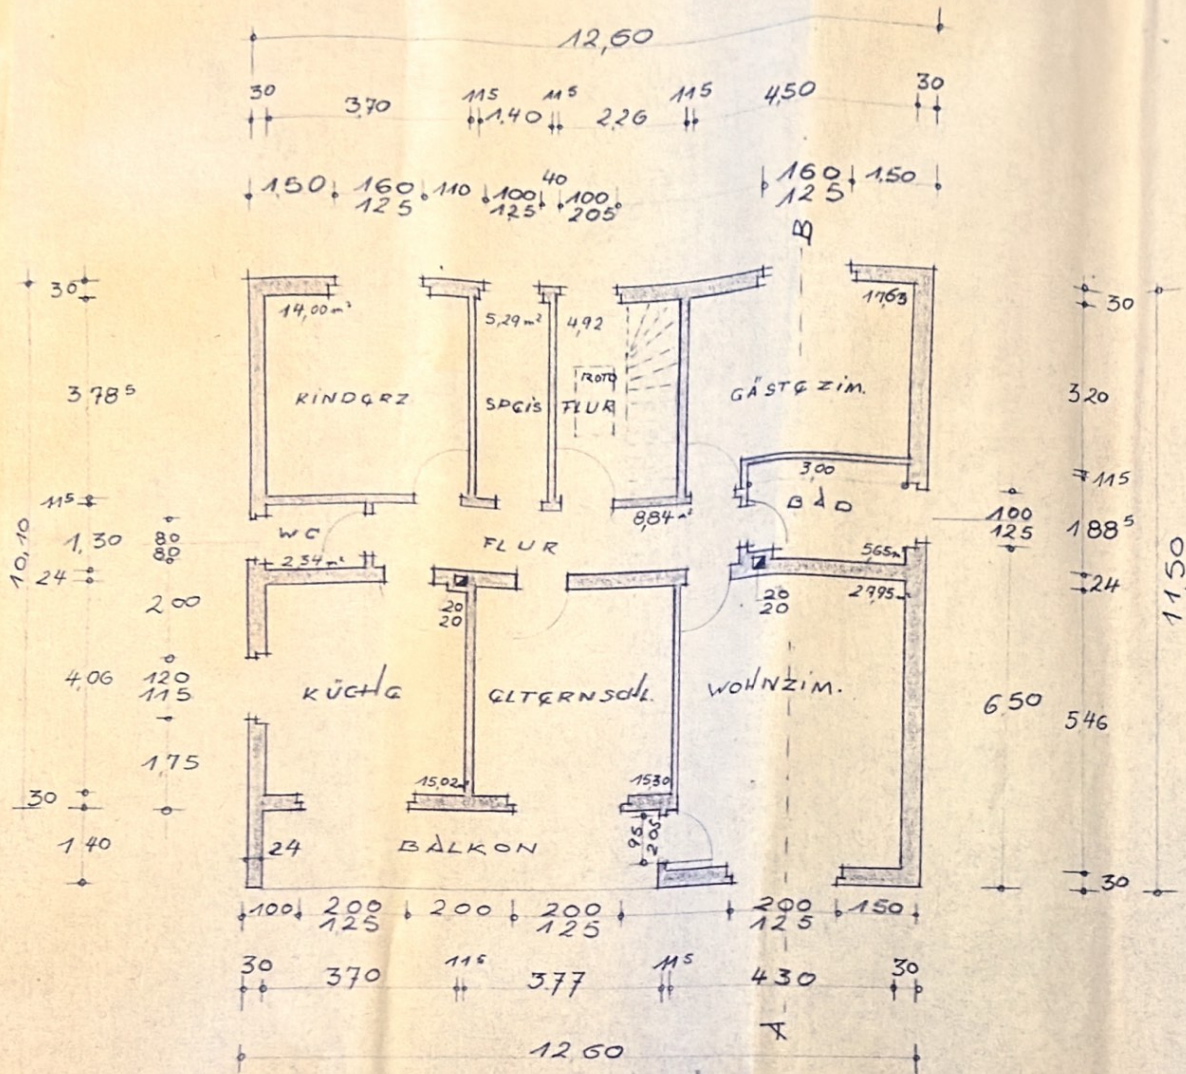

SEHNITT A-B

WOHNHAUSNEUBAU DES HERRN
 IM WOHNGEBIET EGGENBERG

KARL HEINZ SCHILD ESCHENF.
 M: 1:100

ERDGESCHOSS

OBERGESCHOSS

365°
3,7
116°
30°
3,9
365°
14

KELLERGESCHOSS