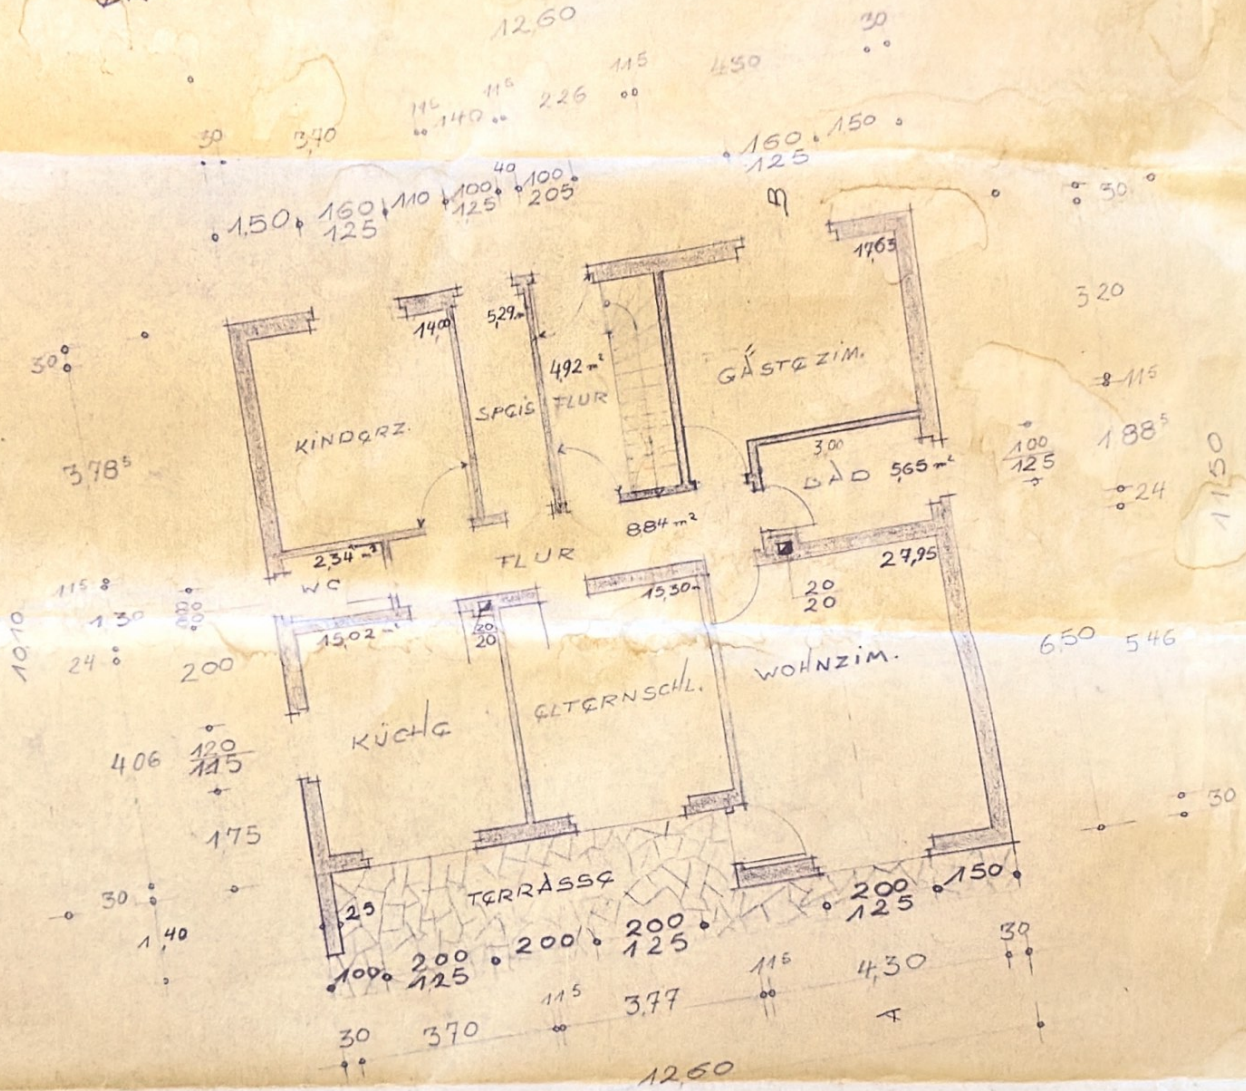

SEHNITT A-B

WOHNHAUSNEUBAU DES HERRN
 IM WOHNGEBIET EGGENBERG

KARL HEINZ SCHILD ESCHENF.
 M: 1:100

ERDGESCHOSS

OBERGESCHOSS

365°
3,7
116°
30°
3,9
365°
14

KELLERGESCHOSS