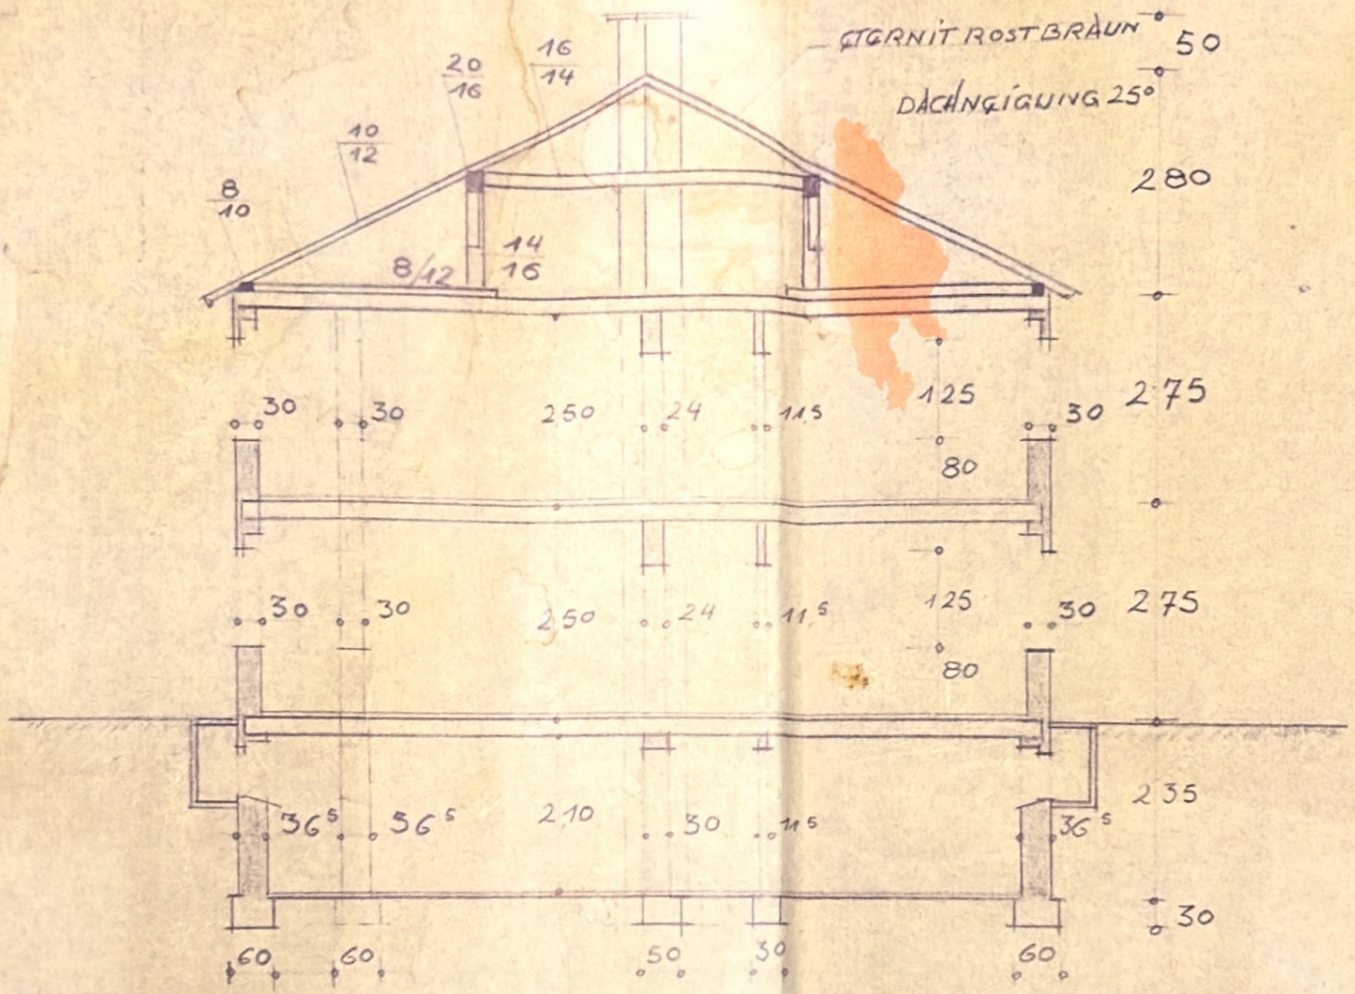

SEHNITT A-B

WOHNHAUSNEUBAU DES HERRN
 IM WOHNGEBIET EGGENBERG

KARL HEINZ SCHILD ESCHENF.
 M: 1:100

ERDGESCHOSS

OBERGESCHOSS

365°
3,7
116°
30°
3,9
365°
14

KELLERGESCHOSS