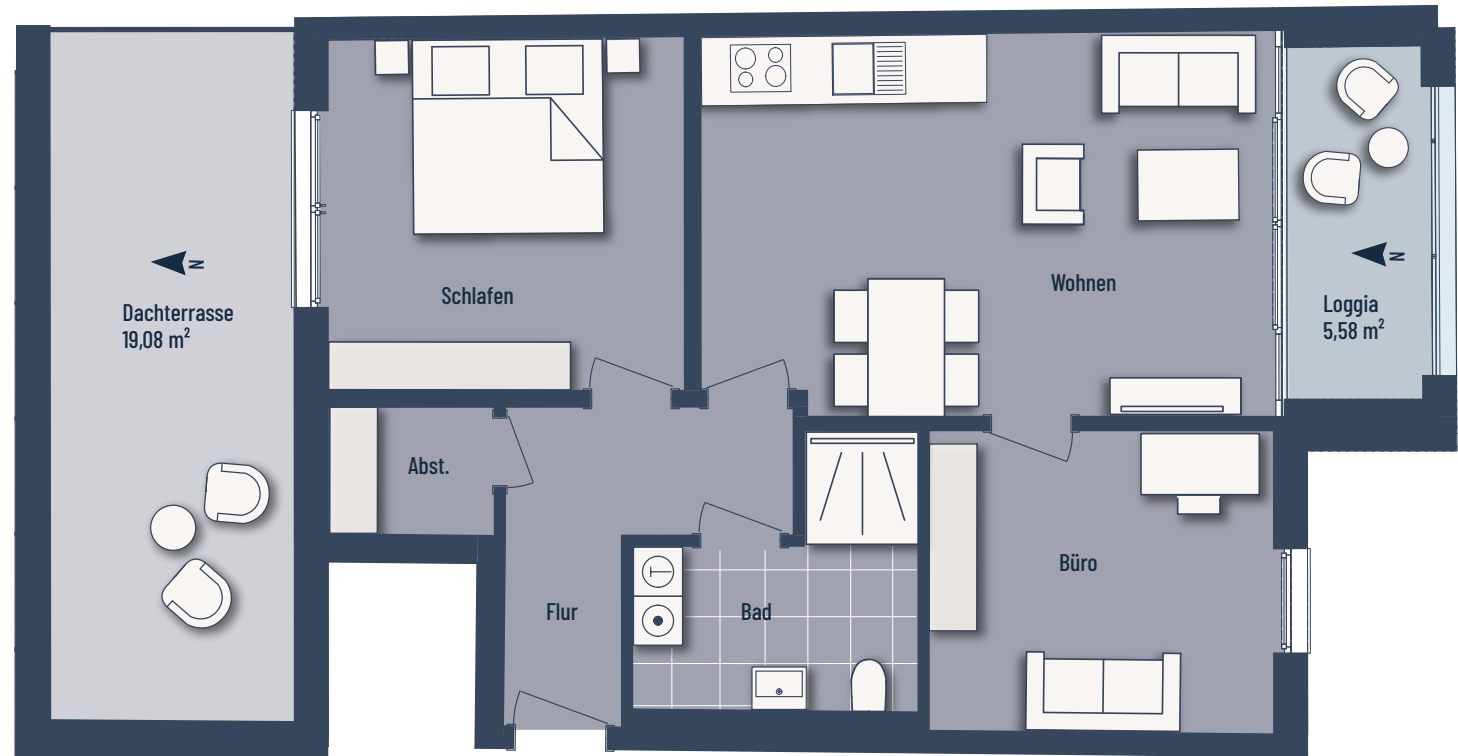

1. OBERGESCHOSS - WOHNUNG 09

Paulusanger – Recklinghausen

3-Zimmer (mit Dachterrasse u. Loggia) | Wohnfläche 80,08 m²

Raum	m ²
Abst.	2,36
Bad	6,93
Büro	12,00
Dachterrasse	9,54
Flur	6,83
Loggia	2,79
Schlafen	14,52
Wohnen	25,12
Gesamt:	80,08 m²

Bei den Maßen handelt es sich um ca. Maßangaben. Die Möbel, Küchen und Sanitärobjekte sind ausschließlich Beispiele und nicht rechtsverbindlich.