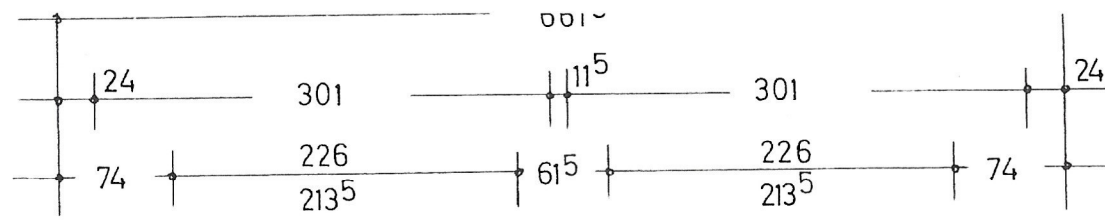

SCHNITT

GARAGE M. 1:50

FÜR HERRN G. SCHNEIDER, GEMÜND / EIFEL

DER BAUHERR:

*Georg Schneider*

GRUNDRISS :

OSTANSICHT

WESTANSICHT