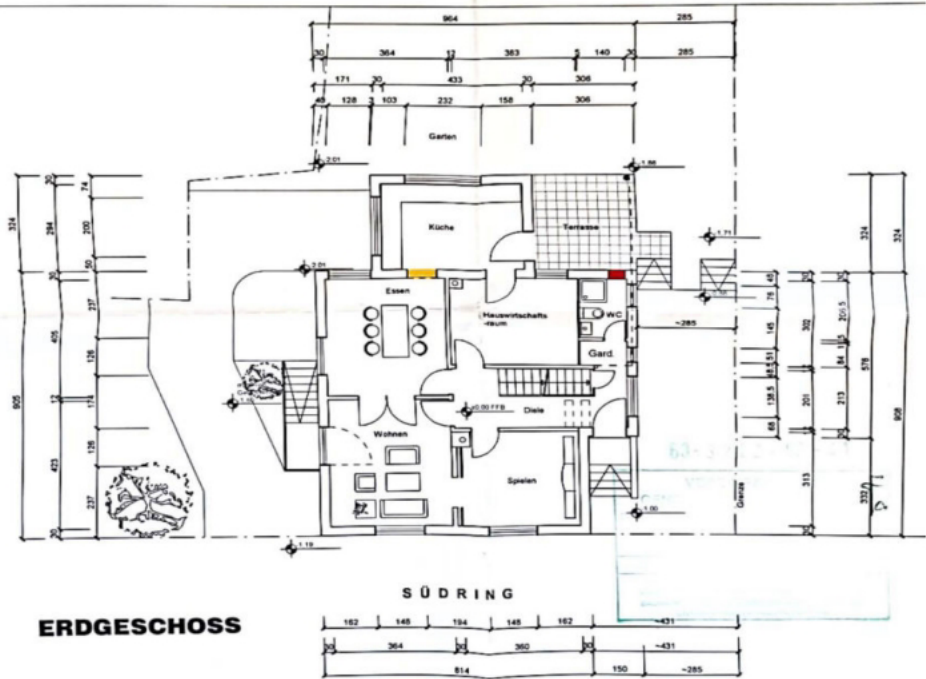

Grundriss

KELLERGESCHOSS

Grundriss

Grundriss

1. OG GESCHOSS

Amt für Bodenmanagement Heppenheim

Odenwaldstraße 6
64646 Heppenheim (Bergstraße)

Auszug aus dem Liegenschaftskataster

Liegenschaftskarte 1:1000

Hessen

Erstellt am 20.11.2024

Antrag: 202738655-1

Flurstück: 56/2
Flur: 3
Gemarkung: Jügesheim

Gemeinde: Rodgau
Kreis: Offenbach
Regierungsbezirk: Darmstadt

5541190

32.491920

32.491740

5540970

Dieser Auszug wurde maschinell erstellt.

Maßstab 1:1000