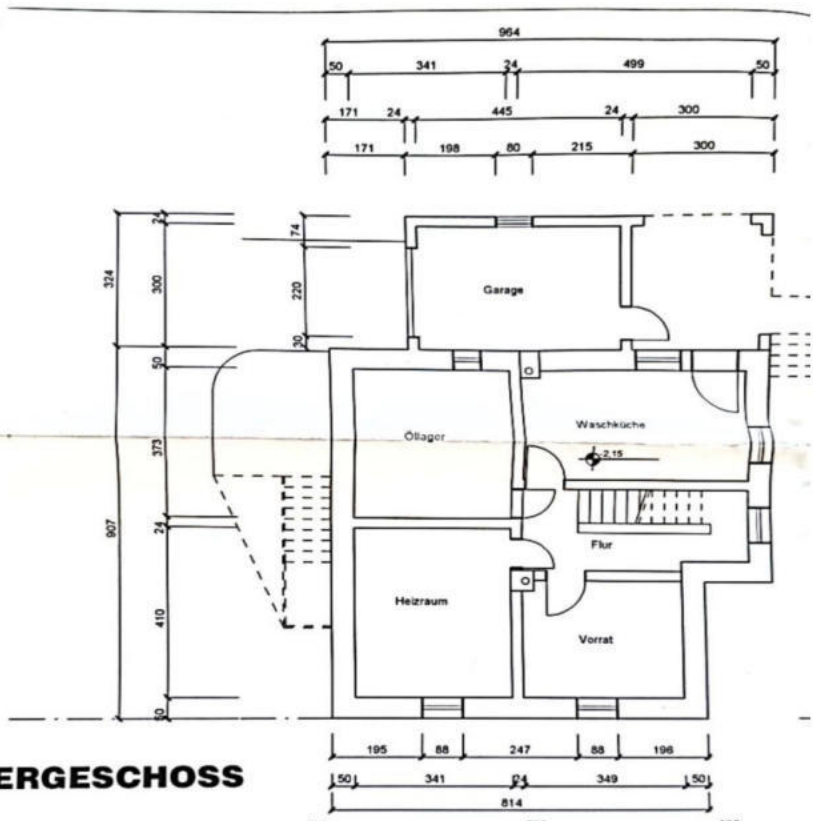

Grundriss

KELLERGESCHOSS

Grundriss

Grundriss

1. OG GESCHOSS

Amt für Bodenmanagement Heppenheim

Odenwaldstraße 6
64646 Heppenheim (Bergstraße)

Auszug aus dem Liegenschaftskataster

Liegenschaftskarte 1:1000

Hessen

Erstellt am 20.11.2024

Antrag: 202738655-1

Flurstück: 56/2
Flur: 3
Gemarkung: Jügesheim

Gemeinde: Rodgau
Kreis: Offenbach
Regierungsbezirk: Darmstadt

5541190

32.491920

32.491740

5540970

Dieser Auszug wurde maschinell erstellt.

Maßstab 1:1000