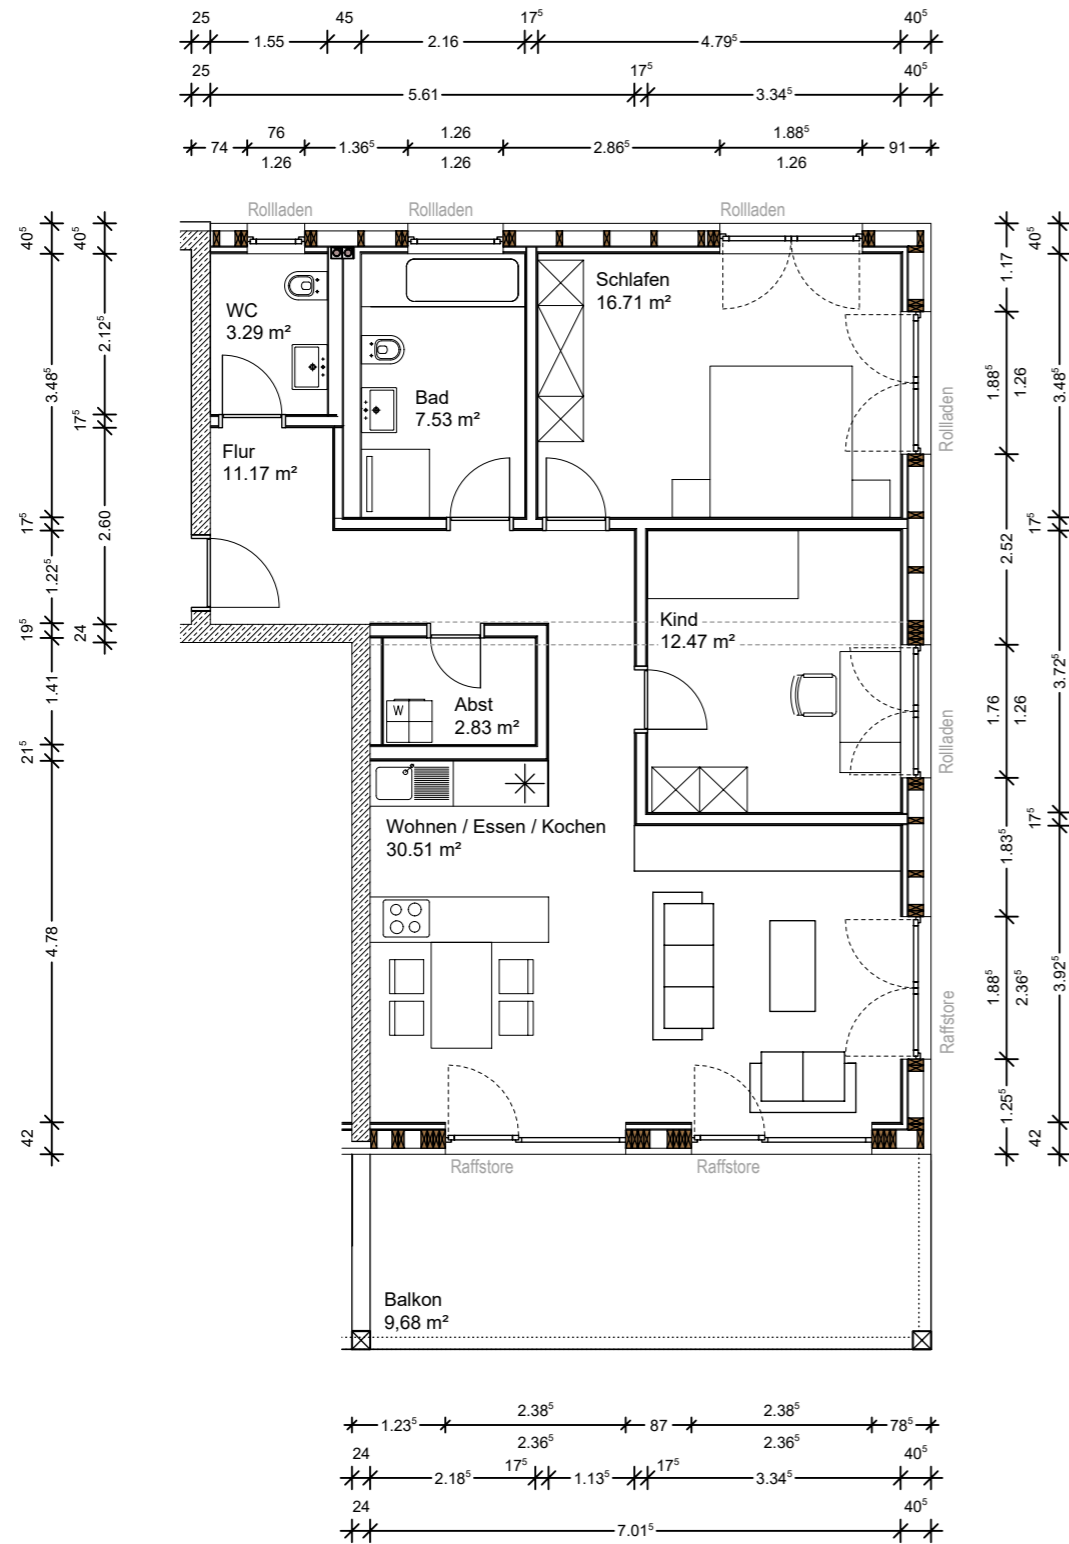

# WOHNUNG 8

## Wohnung 8

Schlafen	16,71 m <sup>2</sup>
Kind	12,47 m <sup>2</sup>
Flur	11,17 m <sup>2</sup>
Wohnen   Essen   Kochen	30,51 m <sup>2</sup>
Bad	7,53 m <sup>2</sup>
Abstell	2,83 m <sup>2</sup>
WC	3,29 m <sup>2</sup>
Terrasse	9,68 m <sup>2</sup>

**Summe Whg 8** **94,19 m<sup>2</sup>**