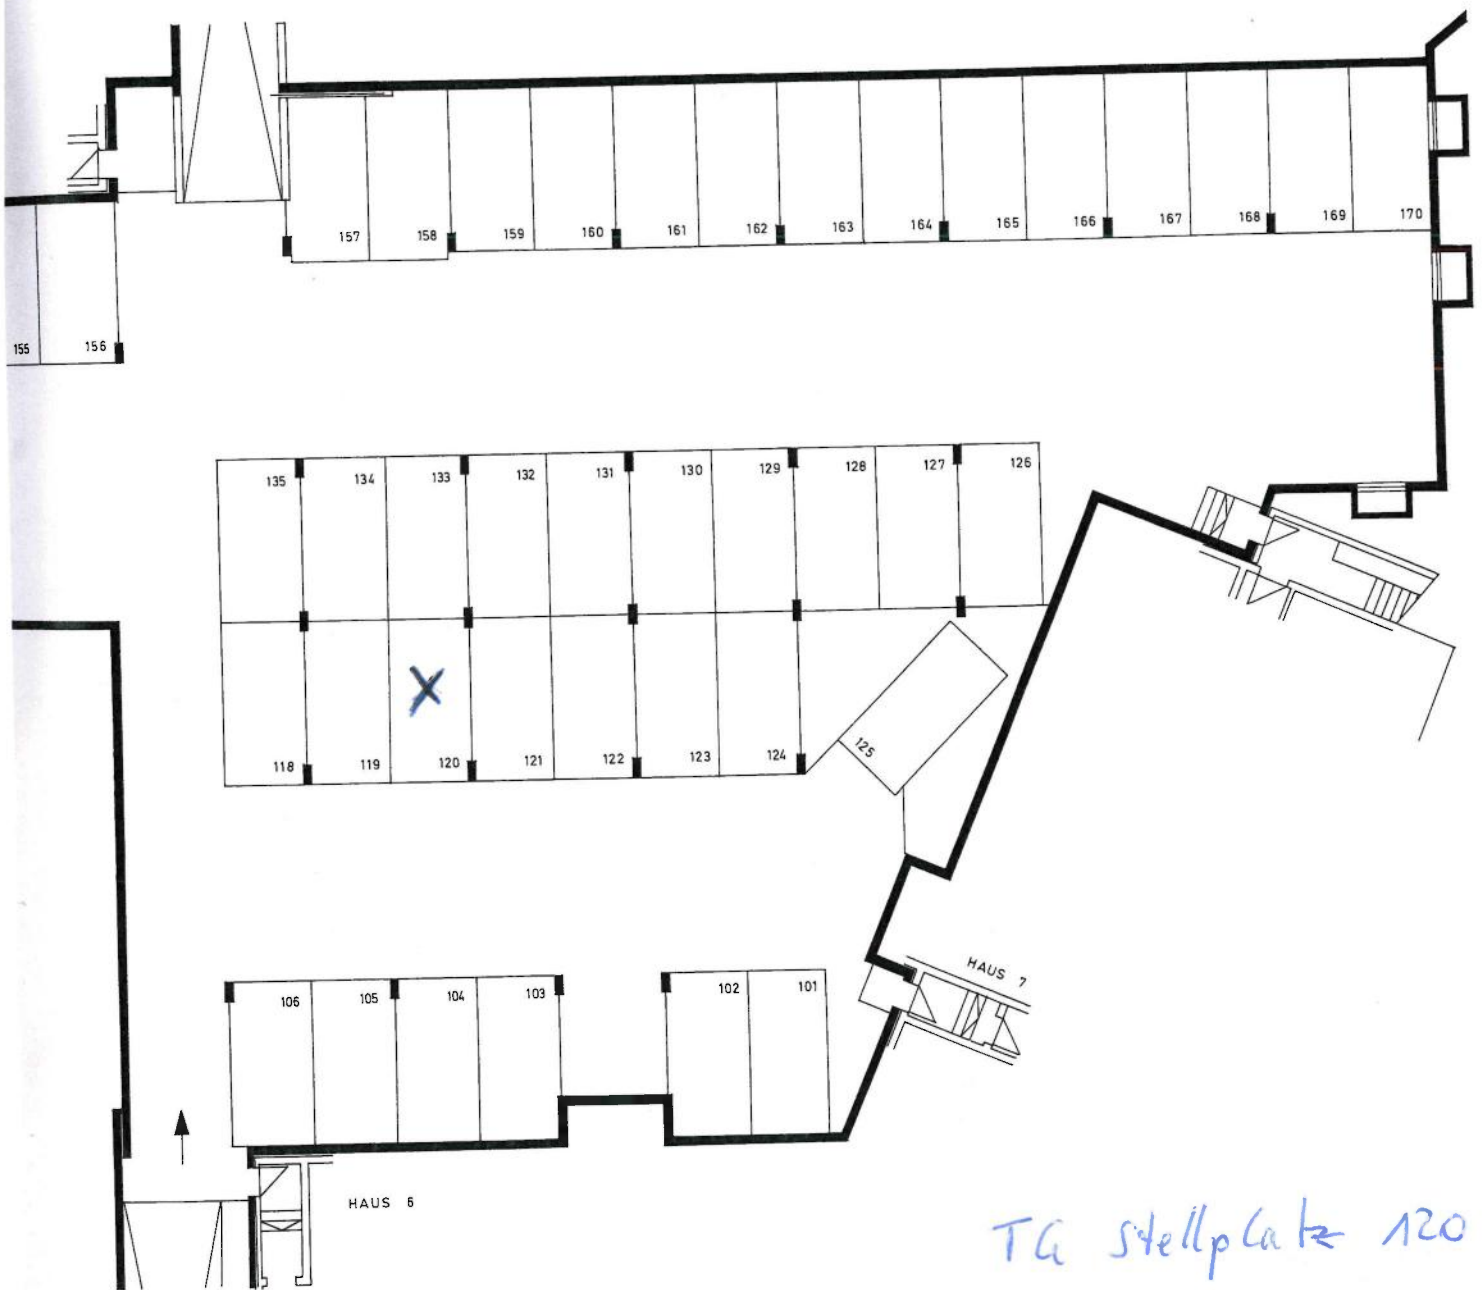

Typ 3 e''

Wohnung Nr. 76, 81, 86

Wohnfläche brutto 68,76 m²
- 3 % Putz 2,05 m²

Wohnfläche 66,31 m²

Wohnung 81 / 1. Obergeschoss

Maßstab 1:100

Kellerabteil 81