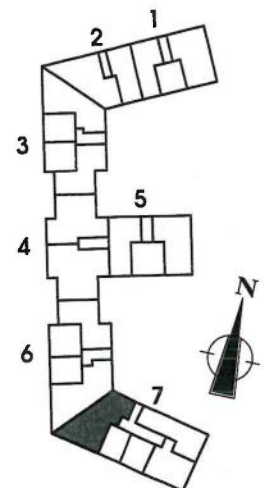

Typ 3 e''

Wohnung Nr. 76, 81, 86

Wohnfläche brutto 68,76 m²
- 3 % Putz 2,05 m²

Wohnfläche 66,31 m²

Wohnung 81 / 1. Obergeschoss

Maßstab 1:100

Kellerabteil 81