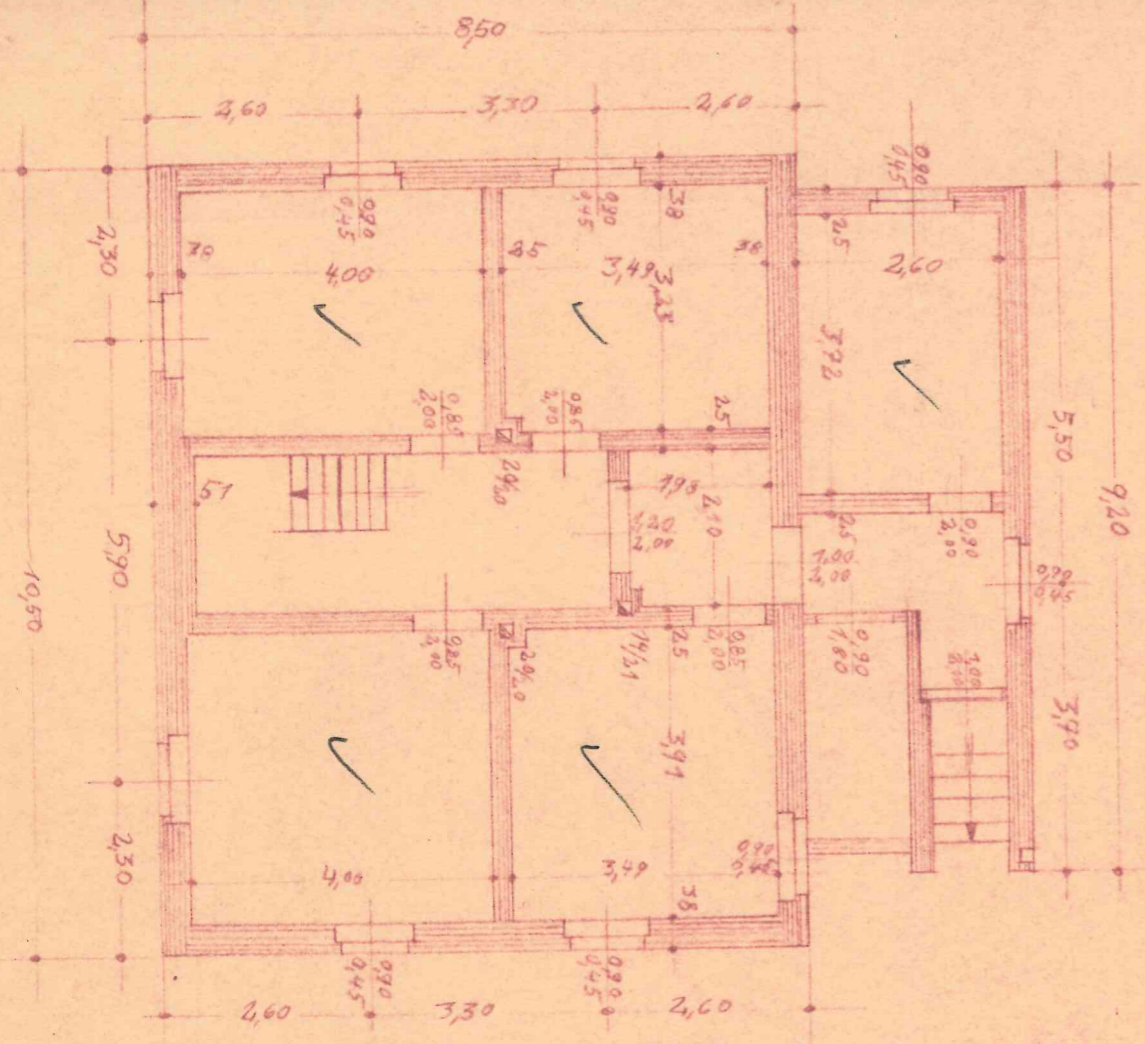

NEUBAU - HERR HUGO F.

COERDE 122

M = 1:100

ANSICHT VON NORDEN

ANSICHT VON WESTEN

837136

920

MÜNSTER - IM MÄRZ 1956
 GEZEICHNET: P. B. B. B.
 KELLER
 ERDGESCHOSS
 DER BAU