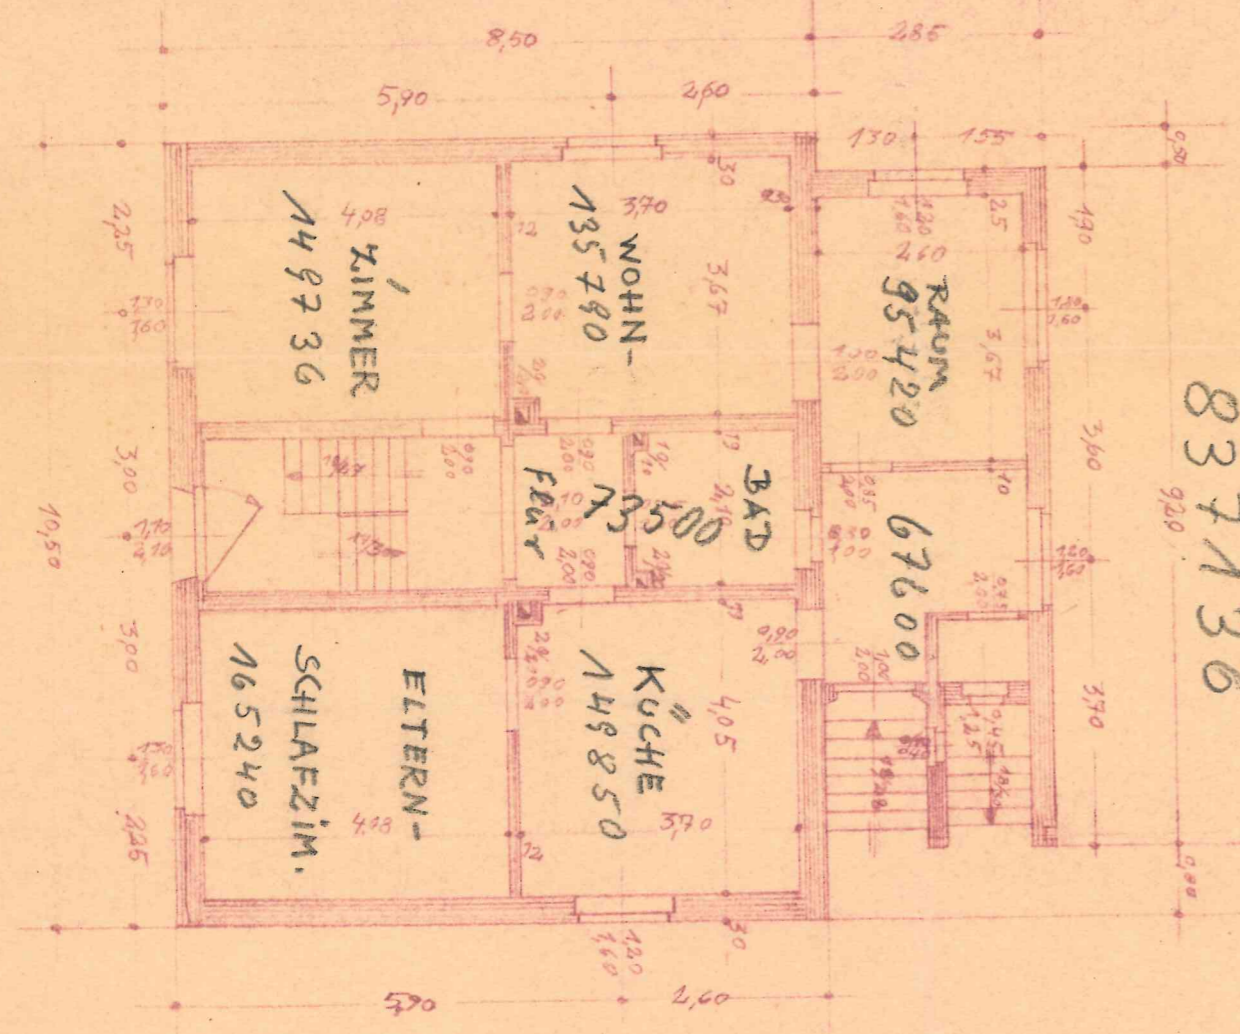

NEUBAU - HERR HUGO F.

COERDE 122

M = 1:100

ANSICHT VON NORDEN

ANSICHT VON WESTEN

837136

920

MÜNSTER - IM MÄRZ 1956
 GEZEICHNET: P. B. B. B.
 KELLER
 ERDGESCHOSS
 DER BAU