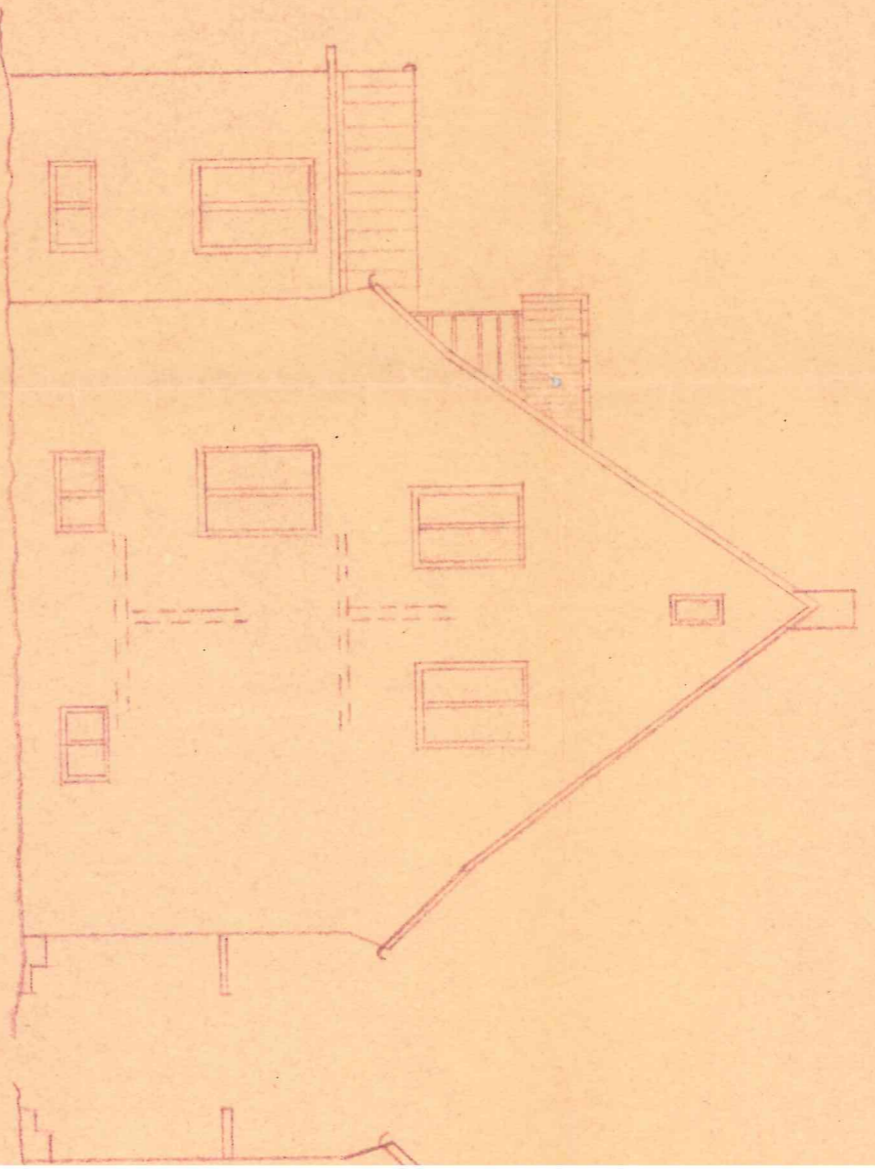

NEUBAU - HERR HUGO F.

COERDE 122

M = 1:100

ANSICHT VON NORDEN

ANSICHT VON WESTEN

837136

920

MÜNSTER - IM MÄRZ 1956
 GEZEICHNET: P. B. B. B.
 KELLER
 ERDGESCHOSS
 DER BAU