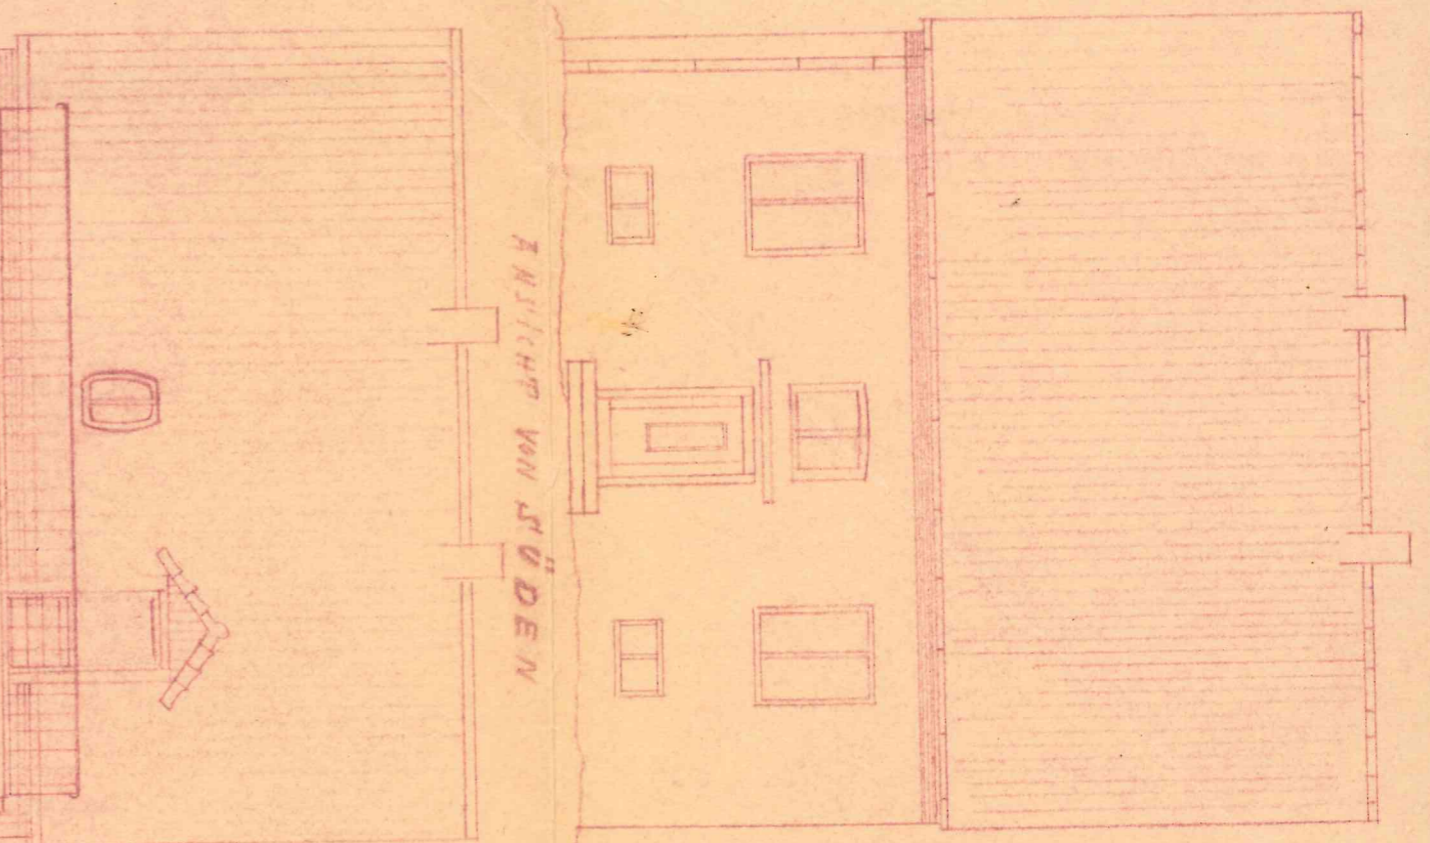

NEUBAU - HERR HUGO F.

COERDE 122

M = 1:100

ANSICHT VON NORDEN

ANSICHT VON WESTEN

837136

920

MÜNSTER - IM MÄRZ 1956
 GEZEICHNET: P. B. B. B.
 KELLER
 ERDGESCHOSS
 DER BAU