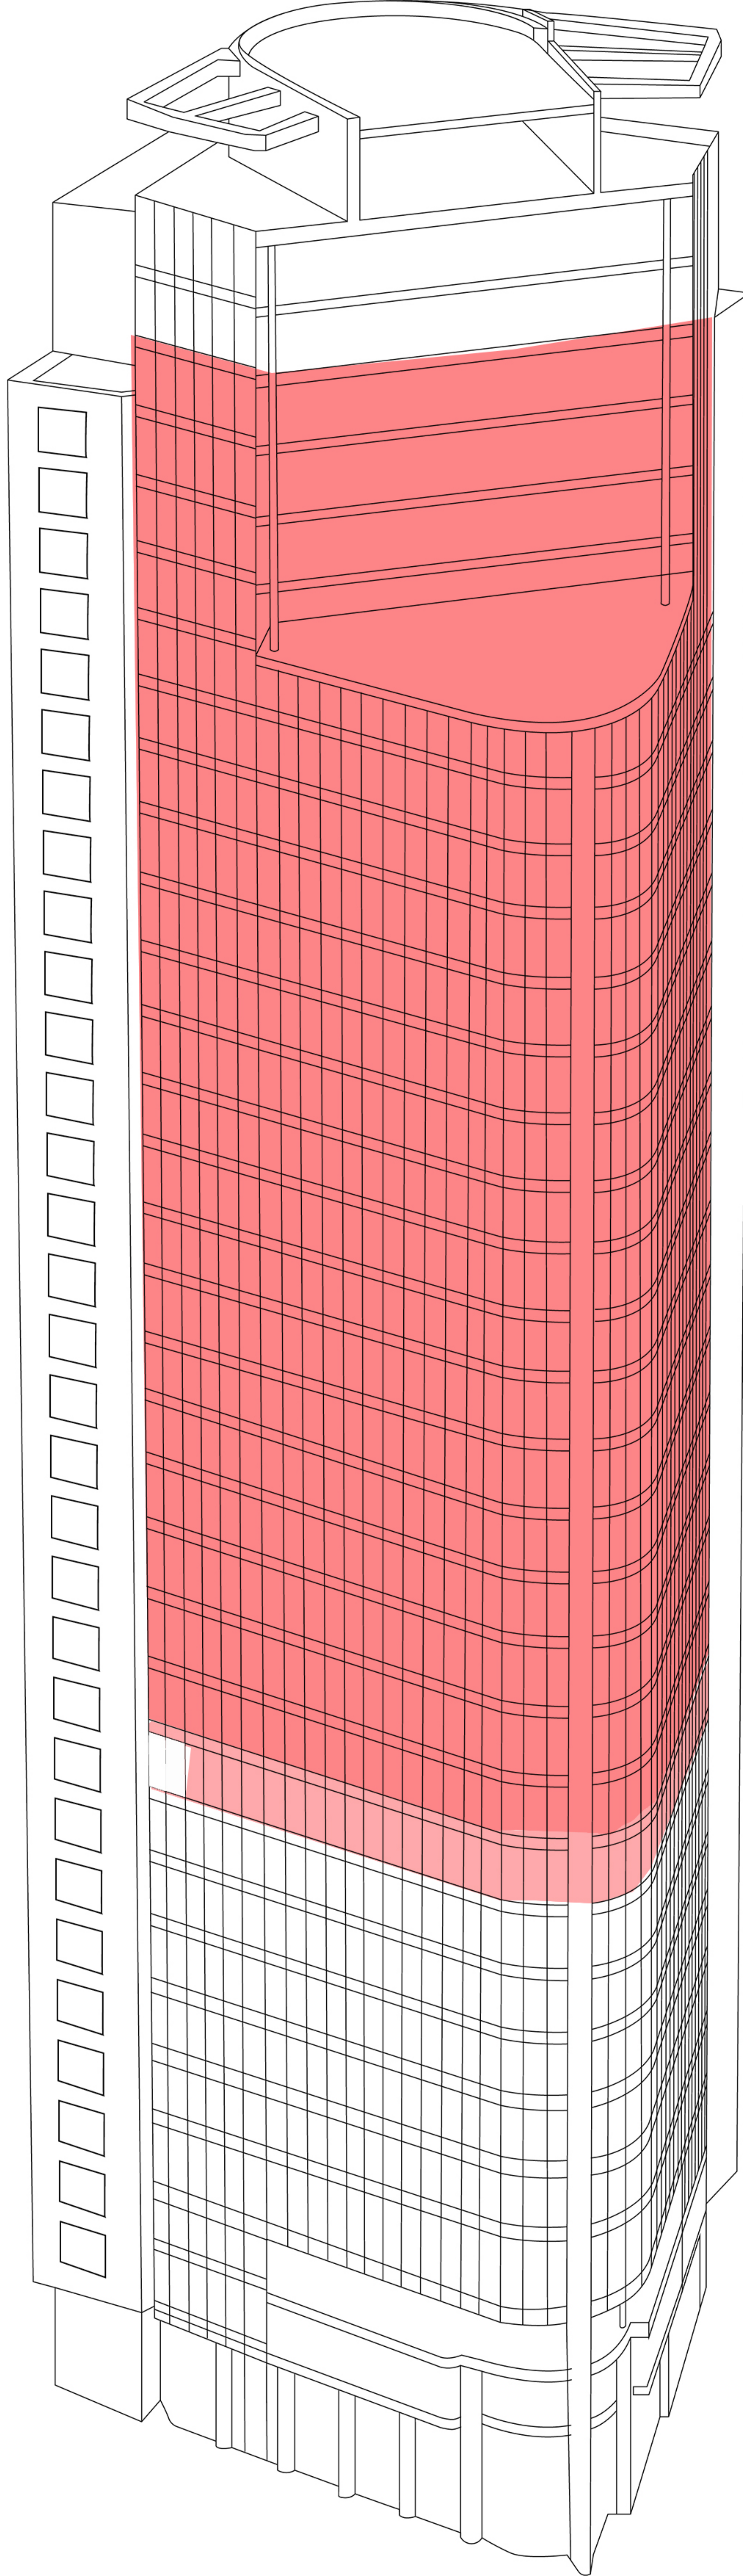

cto

Ihr City Tower
ca. 19.000 m²