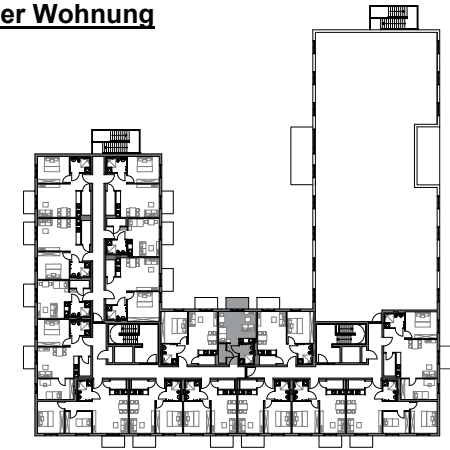

Wohnung 5 1-Zimmer-Appartement

1. Obergeschoss M 1:100

Balkon *	2,25 m ²
Abstellraum	2,57 m ²
Flur	4,65 m ²
Wohnen / Kochen / Schlafen	20,65 m ²
Bad	5,09 m ²
Gesamt	35,21 m²

* nur 50% angerechnet

Lage der Wohnung