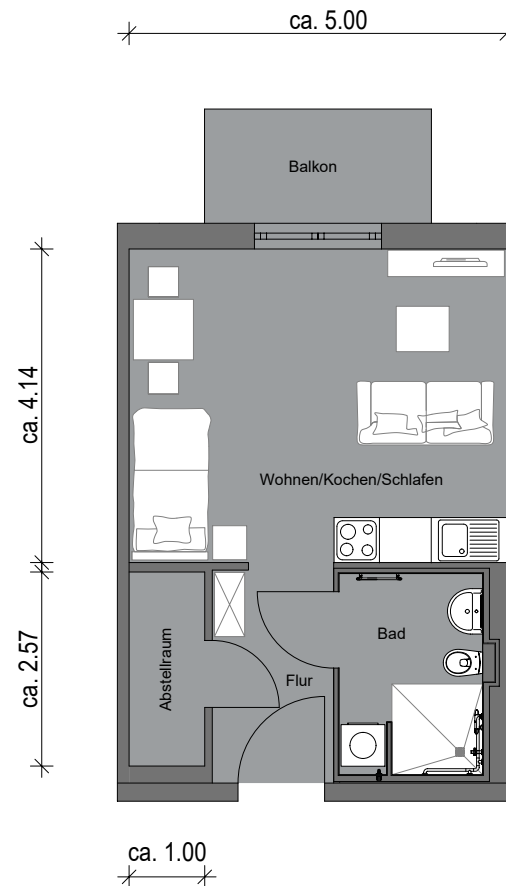

Wohnung 5 1-Zimmer-Appartement

1. Obergeschoss M 1:100

Balkon *	2,25 m ²
Abstellraum	2,57 m ²
Flur	4,65 m ²
Wohnen / Kochen / Schlafen	20,65 m ²
Bad	5,09 m ²
Gesamt	35,21 m²

* nur 50% angerechnet

Lage der Wohnung