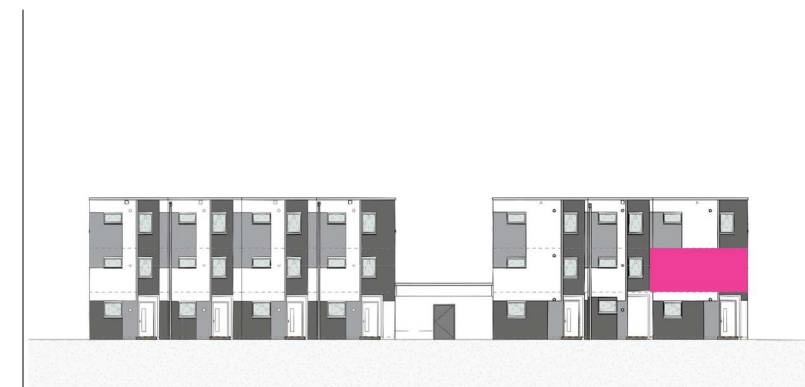

**BAU  
STOLZ**

Clever Landstraße 56  
Haus 01/08/15/17

Haustyp Swing Links

EG	56,23 m <sup>2</sup>
OG	49,10 m <sup>2</sup>
Bad	7,54 m <sup>2</sup>
Flur	7,64 m <sup>2</sup>
Zimmer 1	12,62 m <sup>2</sup>
Zimmer 2	10,65 m <sup>2</sup>
Zimmer 3	10,65 m <sup>2</sup>
SG	42,42 m <sup>2</sup>
<hr/>	
Wohnfläche gesamt	147,74 m <sup>2</sup>

Haus 01/08/15/17

Ansicht Nord