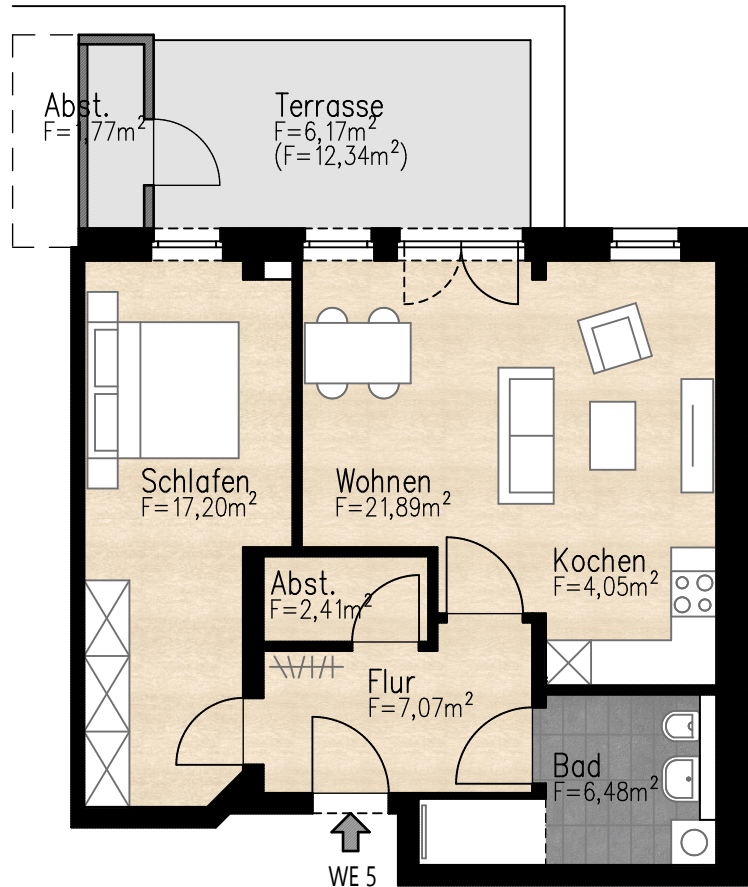

WE5–Obergeschoss–2–Zimmer–67,04m²

Flur	7,07m ²
Abst.	2,41m ²
Schlafen	17,20m ²
Wohnen	21,89m ²
Kochen	4,05m ²
Bad	6,48m ²
Terrasse (50%)	6,17m ²
Abst.	1,77m ²
Gesamt	67,04m²