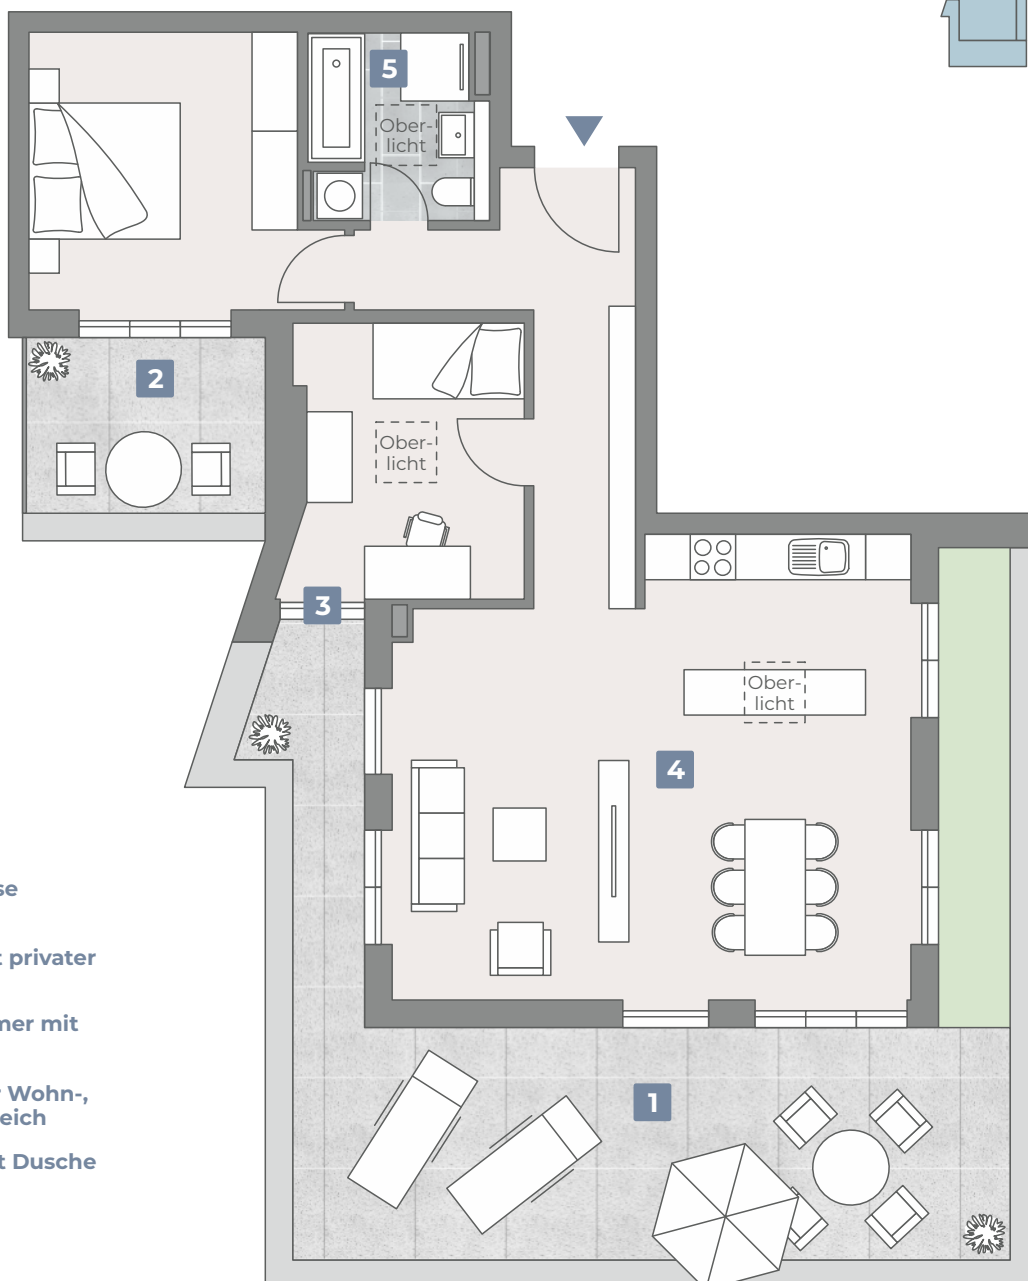

17 3 Zimmer Dachgeschoss

- 1** Hauptdachterrasse mit 35 m²
- 2** Schlafzimmer mit privater Dachterrasse
- 3** Kinder/Gästezimmer mit Terrassenzugang
- 4** Großer und heller Wohn-, Ess- und Kochbereich
- 5** Tageslichtbad mit Dusche und Badewanne

Einfach mal mit Freunden kochen

Flur	10,70 m ²
Zimmer 1	13,90 m ²
Bad	5,50 m ²
Zimmer 2	10,90 m ²
Küche/Essen/Wohnen	38,70 m ²
Terrasse 1 (½)	17,50 m ²
Terrasse 2 (½)	3,90 m ²

Wohnfläche **101,10 m²**