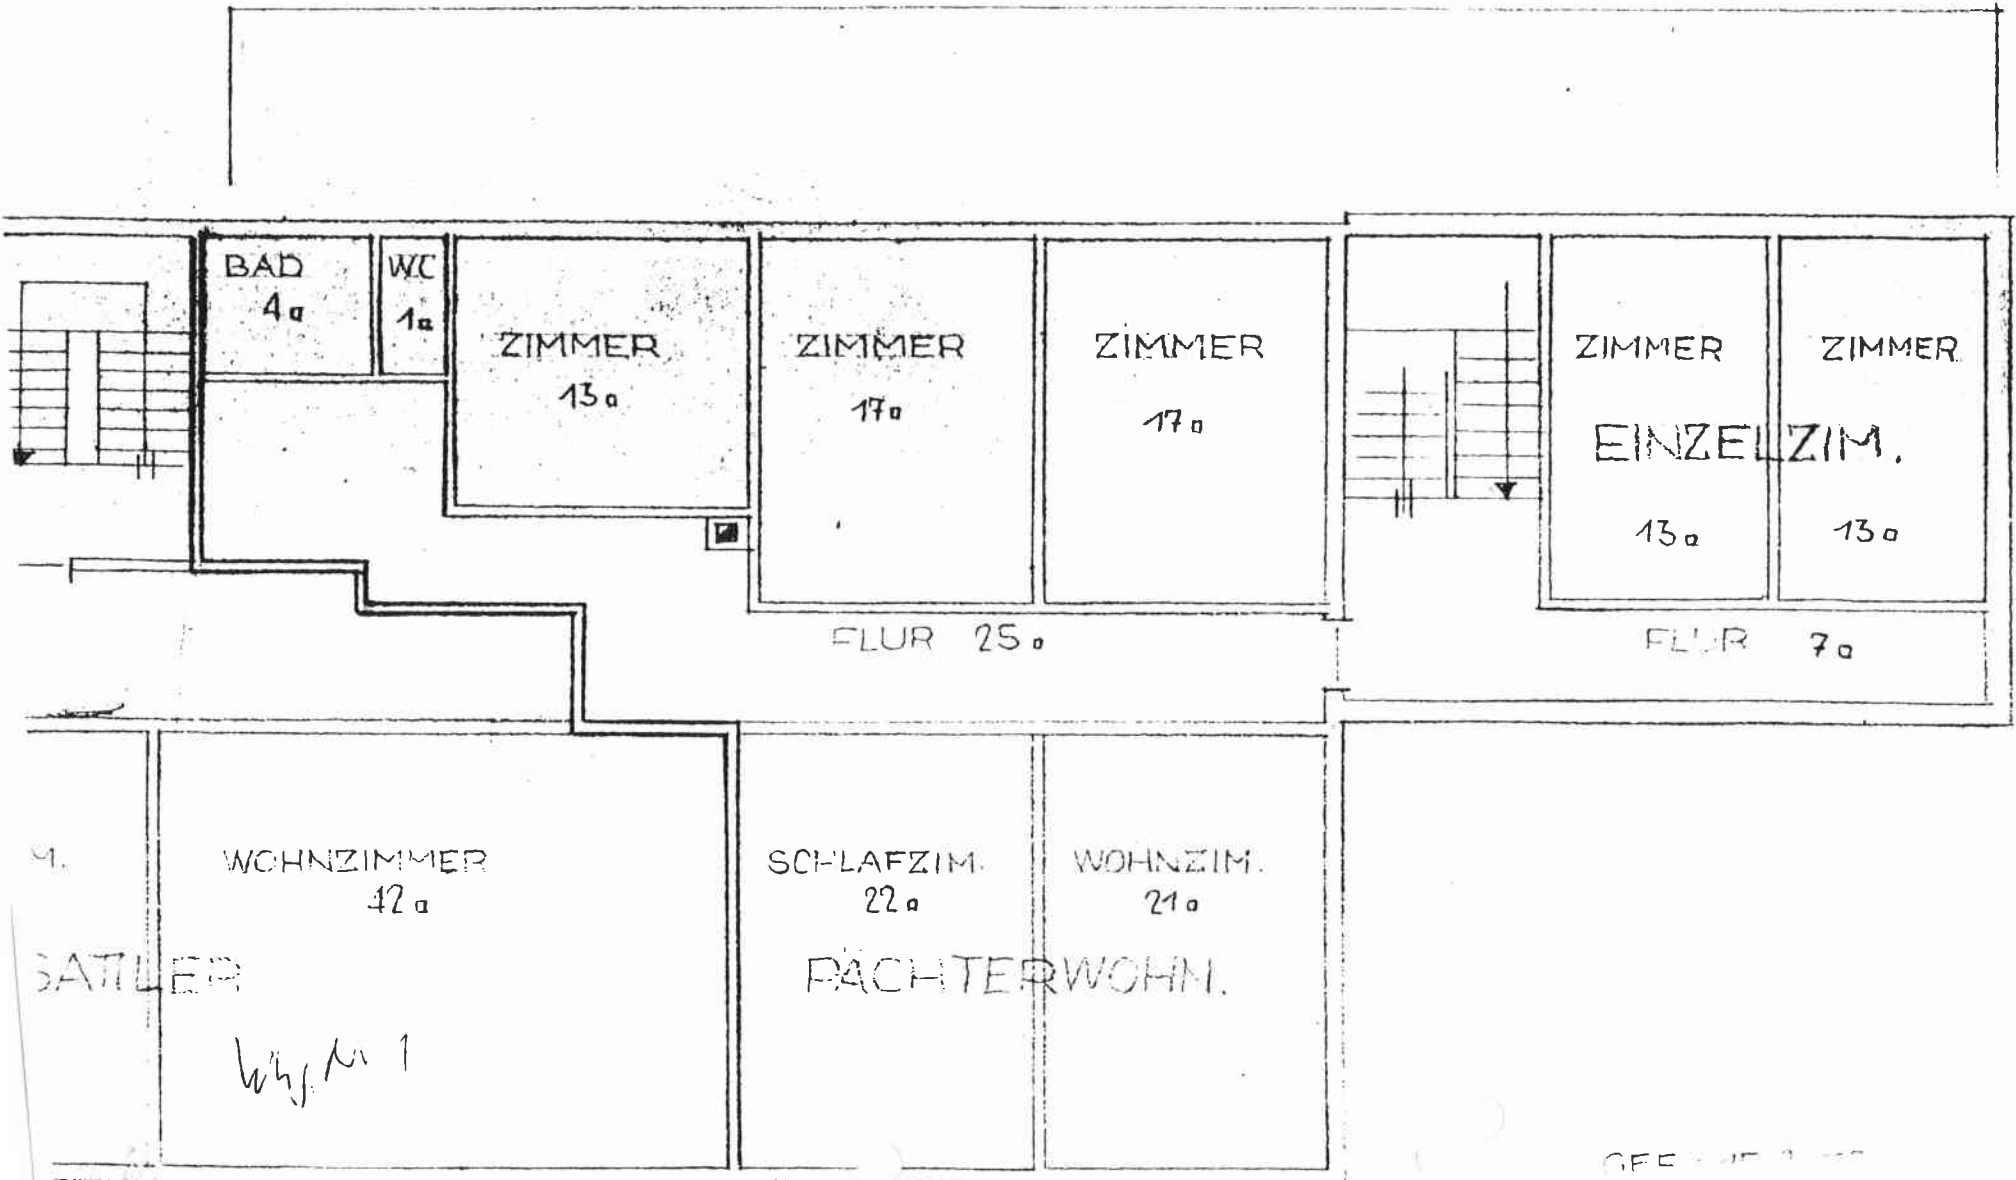

Whg. chin. Gaststätte 1. OG

Chin. Gaststätte EG

ÖSTLICHER TEIL

WALTER DEUSCHLE
FREIER ARCHITEKT
7118 KÖNZELSAU
MOZARTSTR. 1 • TEL. 8313

GES. 15. 2 72