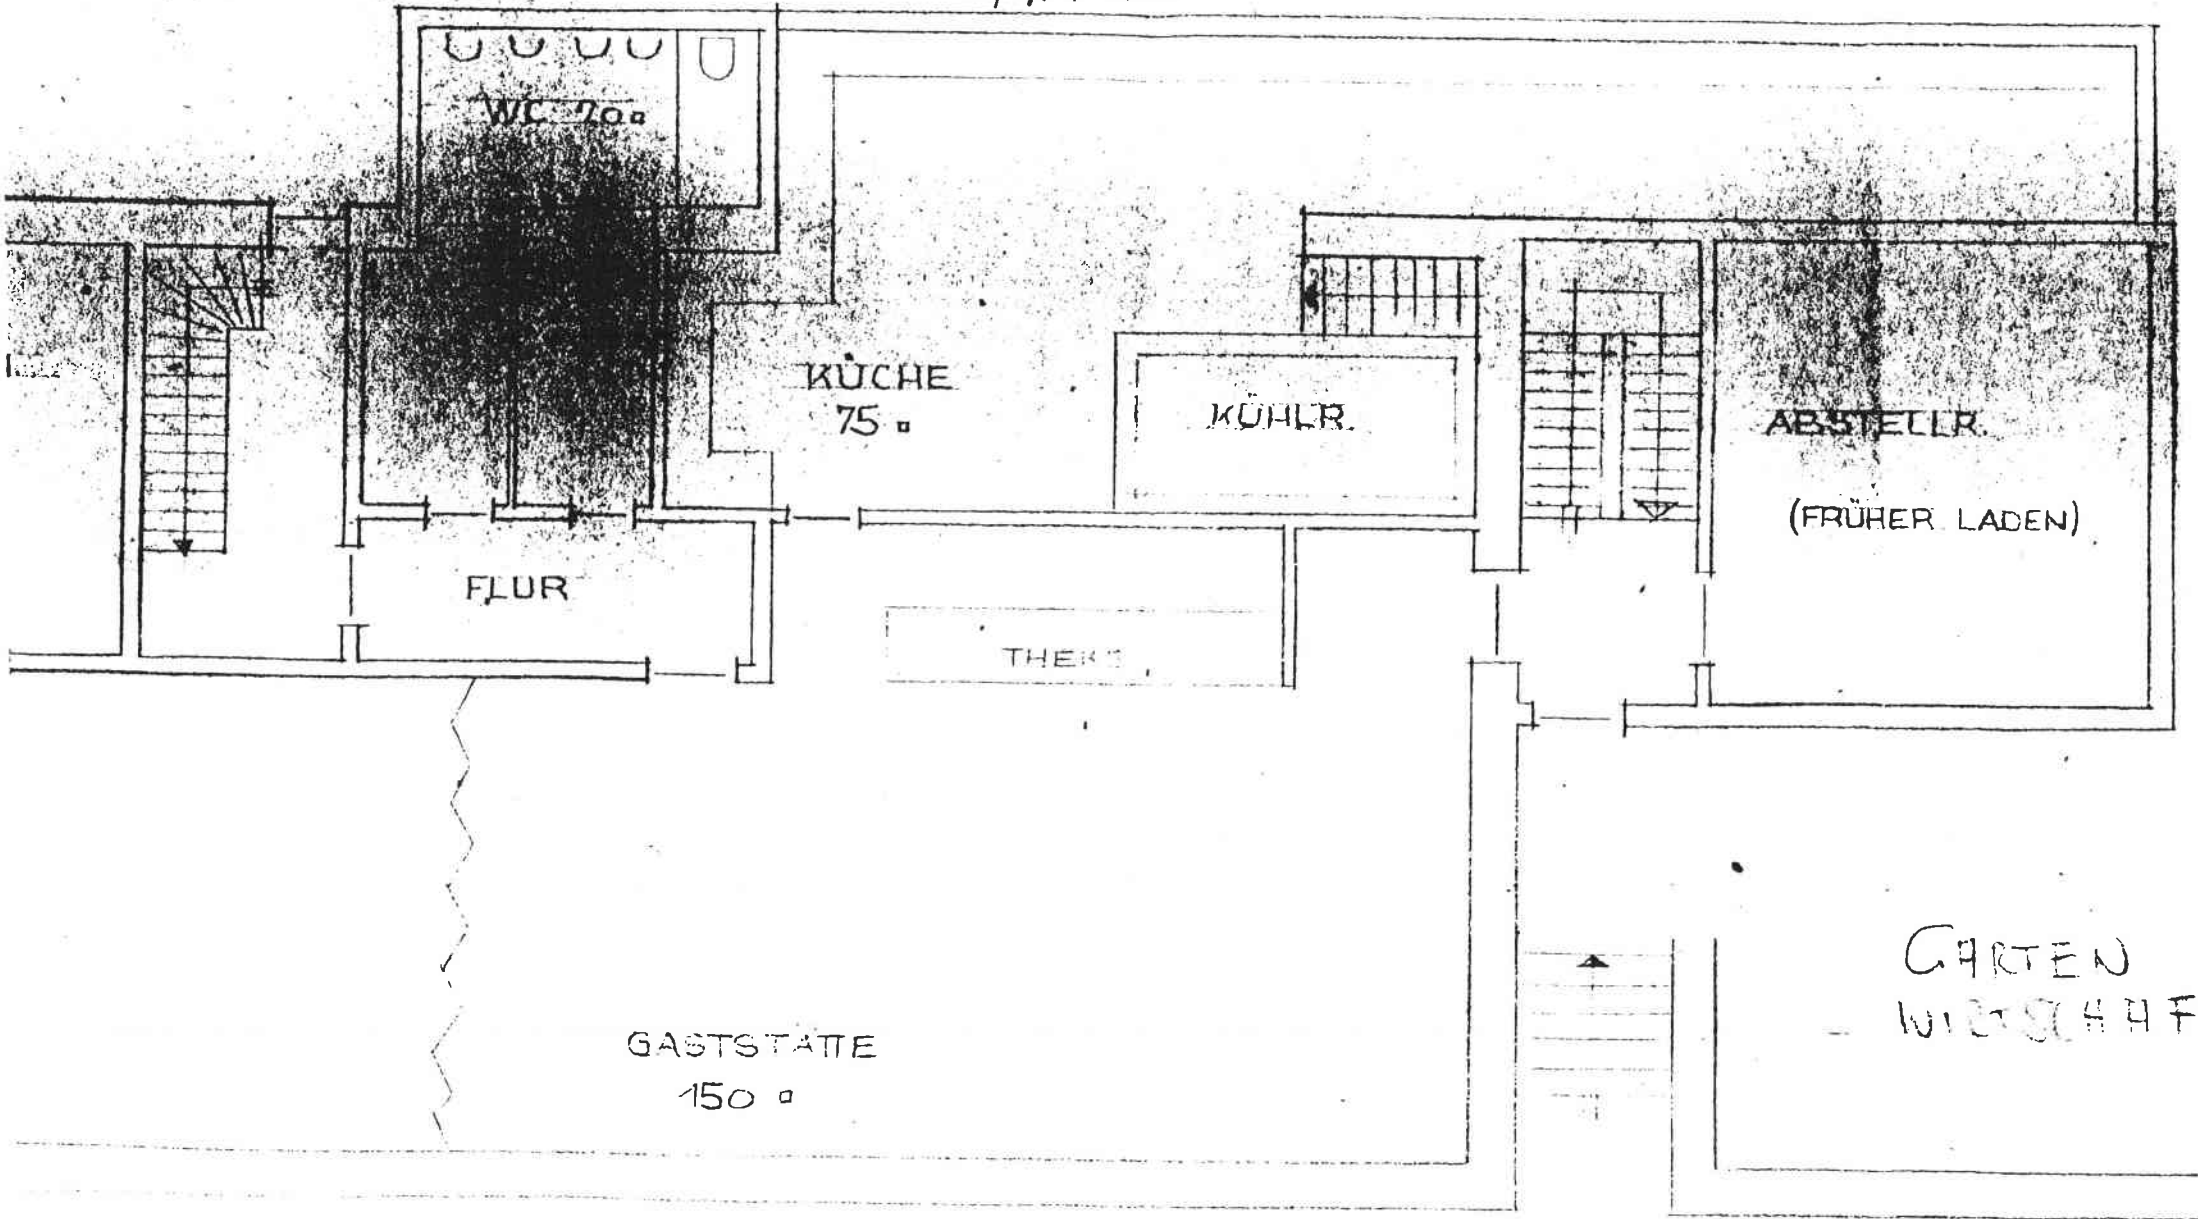

Whg. chin. Gaststätte 1. OG

Chin. Gaststätte EG

ÖSTLICHER TEIL

WALTER DEUSCHLE
FREIER ARCHITEKT
7118 KÖNZELSAU
MOZARTSTR. 1 • TEL. 8313

GES. 15. 2 72