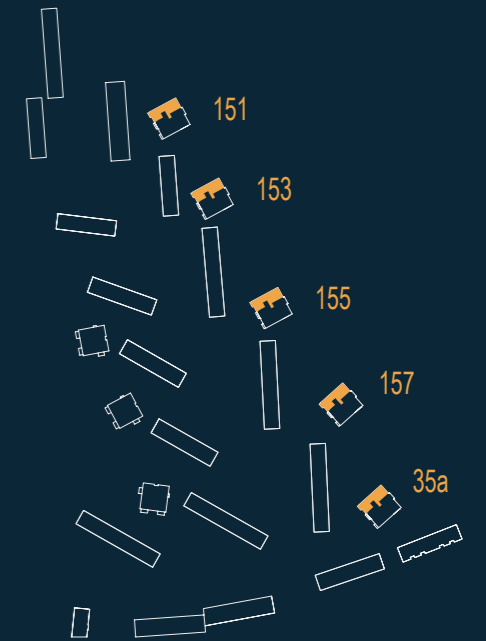

**Nürnberger Str.
151**

Wohnung 12
Wohnung 16
Wohnung 20
Wohnung 24
Wohnung 28

**Nürnberger Str.
153**

Wohnung 12
Wohnung 16
Wohnung 20
Wohnung 24
Wohnung 28

**Nürnberger Str.
155**

Wohnung 12
Wohnung 16
Wohnung 20
Wohnung 24
Wohnung 28

**Nürnberger Str.
157**

Wohnung 12
Wohnung 16
Wohnung 20
Wohnung 24
Wohnung 28

**Hans-Geiger-Str.
35a**

Wohnung 12
Wohnung 16
Wohnung 20
Wohnung 24
Wohnung 28

NÜRNBERGER STRASSE

Wohnen in Erlangen

3-Zimmer

WOHNUNG 2.-6.OBERGESCHOSS

Wohnen/ Essen/ Kochen	49,06 m ²
Schlafen	15,67 m ²
Zimmer	11,71 m ²
Bad	7,01 m ²
WC	1,91 m ²
Flur	12,69 m ²
Loggia 50%	3,22 m ²

Gesamt **101,27 m²**

Maßstab ca. 1:75 (im DIN A3 Format)
Alle Angaben sind ca. Werte und ohne Gewähr.