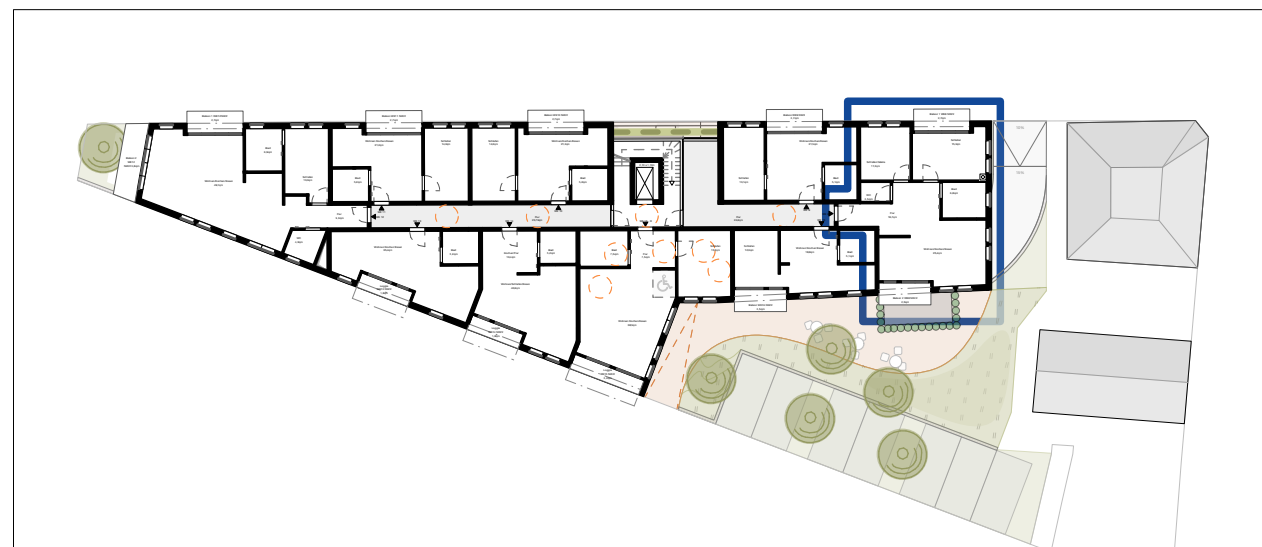

Wohnung 8 - Obergeschoss 1

Wohnen/Kochen/Essen	25,4 m ²
Schlafen	15,3 m ²
Schlafen/Gäste	11,5 m ²
Bad	6,8 m ²
WC	2,5 m ²
Flur	16,7 m ²

Balkon 1 x0,5	2,7 m ²
Balkon 2 x0,5	2,5 m ²

Summe **83,4 m²**

Wohnung 8

Maßstab ca.1.100

**Neubau
Betreutes Wohnen
Möhringer Straße 99
70199 Stuttgart**

Maßstab ca.1.500

Lageplan

Maßstab ca.1.1000