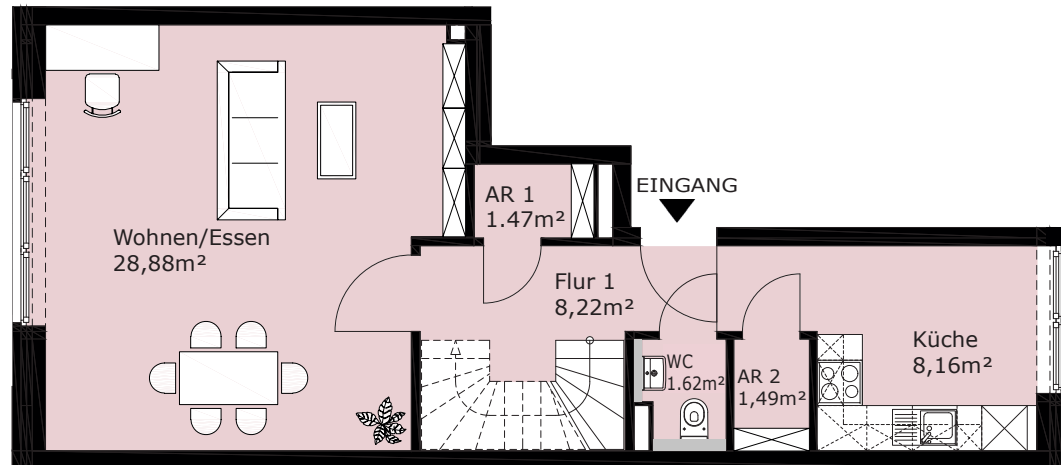

Limmer quartier

Mittendrin Zuhause

Kesselstraße 12A - 4-Zi.-2.OG-Maisonette links - 1539/0005

Flächenaufstellung

Wohnen/Essen	28,88 m ²
Schlafen	19,98 m ²
Flur 1	8,22 m ²
Flur 2	9,17 m ²
AR 1	1,47 m ²
AR 2	1,49 m ²
Bad	6,45 m ²
WC	1,62 m ²
Küche	8,16 m ²
AR 3	1,73 m ²
Kind 1	16,20 m ²
Kind 2	14,06 m ²
Dachterrasse (anrechenbar 15 % der Wfl.)	17,58 m ²

Gesamt 135,01 m²

Eichenbrink

2.OG

1m

3.OG

meravis
Immobiliengruppe

meravis Immobiliengruppe
Krausenstr. 46
30171 Hannover
www.meravis.de
12.09.2024