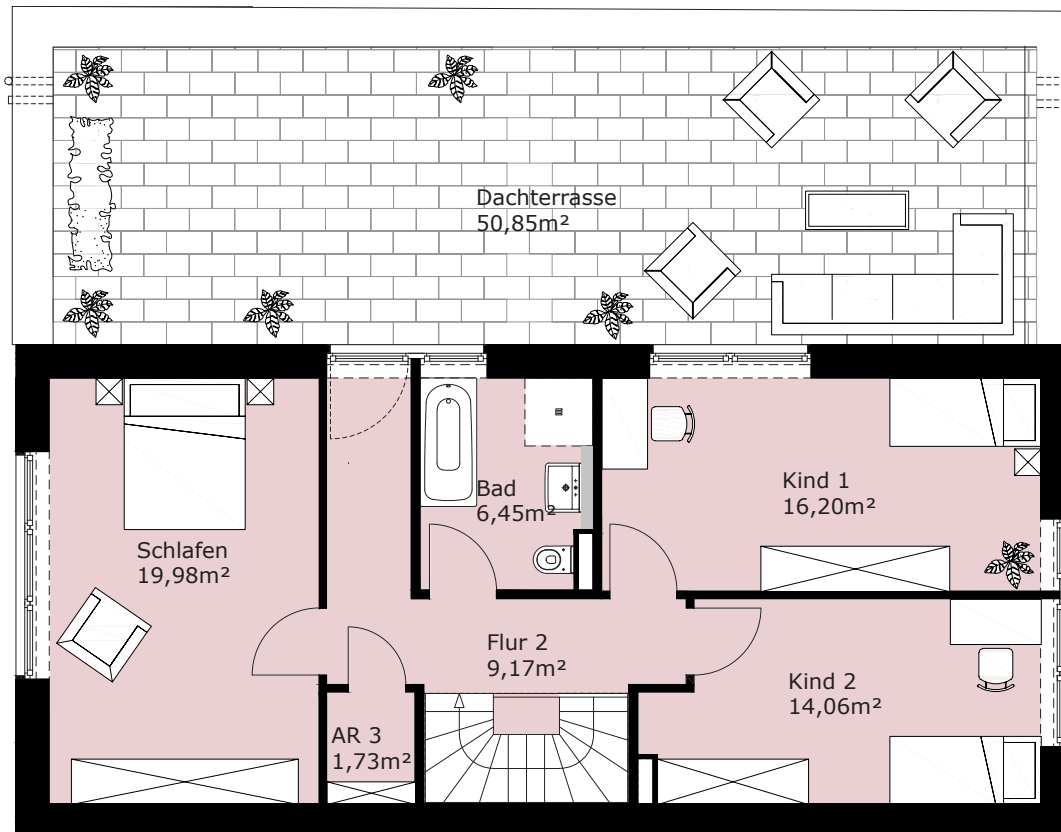

Limmer quartier

Mittendrin Zuhause

Kesselstraße 12A - 4-Zi.-2.OG-Maisonette links - 1539/0005

Flächenaufstellung

Wohnen/Essen	28,88 m ²
Schlafen	19,98 m ²
Flur 1	8,22 m ²
Flur 2	9,17 m ²
AR 1	1,47 m ²
AR 2	1,49 m ²
Bad	6,45 m ²
WC	1,62 m ²
Küche	8,16 m ²
AR 3	1,73 m ²
Kind 1	16,20 m ²
Kind 2	14,06 m ²
Dachterrasse (anrechenbar 15 % der Wfl.)	17,58 m ²

Gesamt 135,01 m²

Eichenbrink

2.OG

1m

3.OG

meravis
Immobiliengruppe

meravis Immobiliengruppe
Krausenstr. 46
30171 Hannover
www.meravis.de
12.09.2024