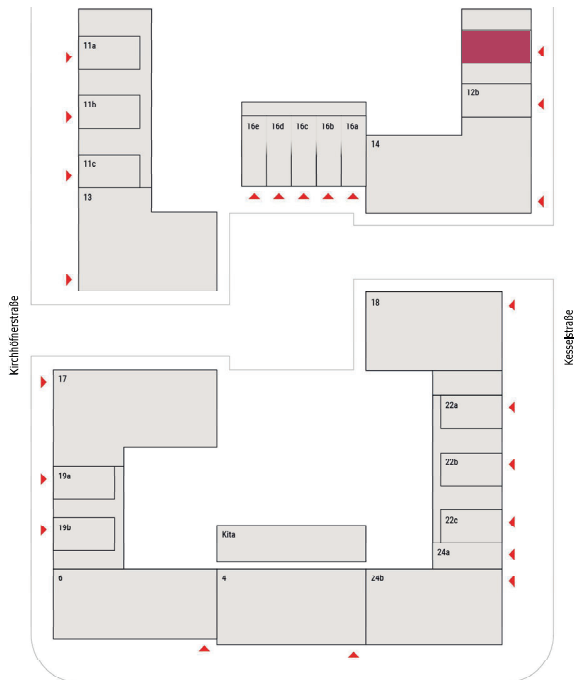

Limmer quartier

Mittendrin Zuhause

Kesselstraße 12A - 4-Zi.-2.OG-Maisonette links - 1539/0005

Flächenaufstellung

Wohnen/Essen	28,88 m ²
Schlafen	19,98 m ²
Flur 1	8,22 m ²
Flur 2	9,17 m ²
AR 1	1,47 m ²
AR 2	1,49 m ²
Bad	6,45 m ²
WC	1,62 m ²
Küche	8,16 m ²
AR 3	1,73 m ²
Kind 1	16,20 m ²
Kind 2	14,06 m ²
Dachterrasse (anrechenbar 15 % der Wfl.)	17,58 m ²

Gesamt 135,01 m²

Eichenbrink

2.OG

1m

3.OG

meravis
Immobiliengruppe

meravis Immobiliengruppe
Krausenstr. 46
30171 Hannover
www.meravis.de
12.09.2024