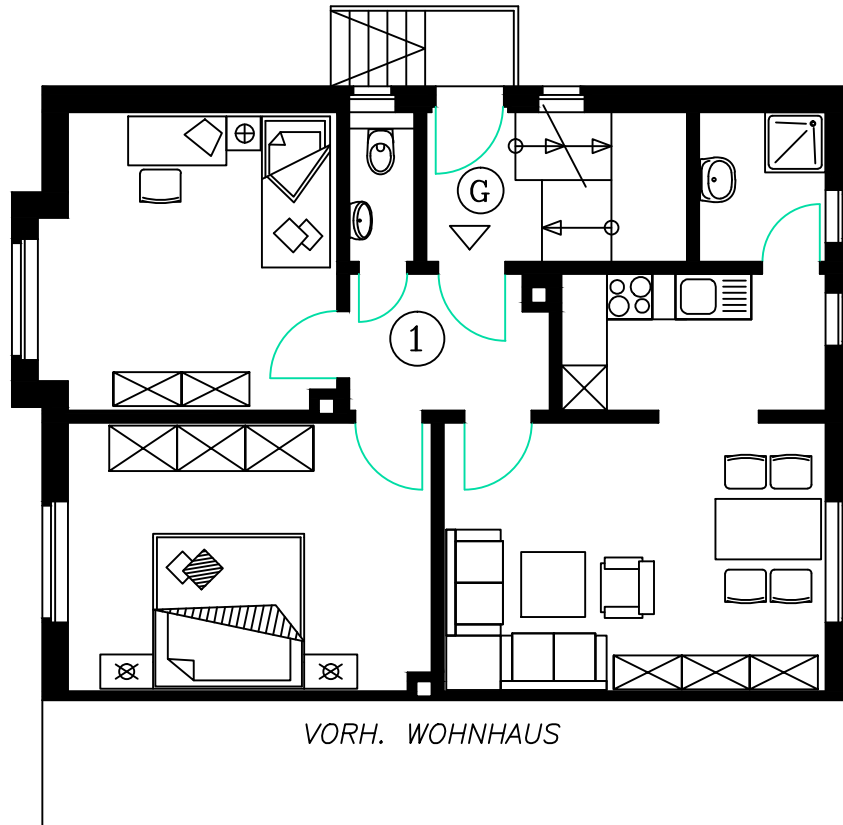

Wohnhaus Lohhauserholz 25, 59075 Hamm

Wohnung Nr. 1

ERDGESCHOSS

Gezeichnet nach dem Aufmass am 01.10.2021 Masstab 1; 100

Bauzeichner P. Cieslinski Tannhäuserstr. 8, 59075 Hamm