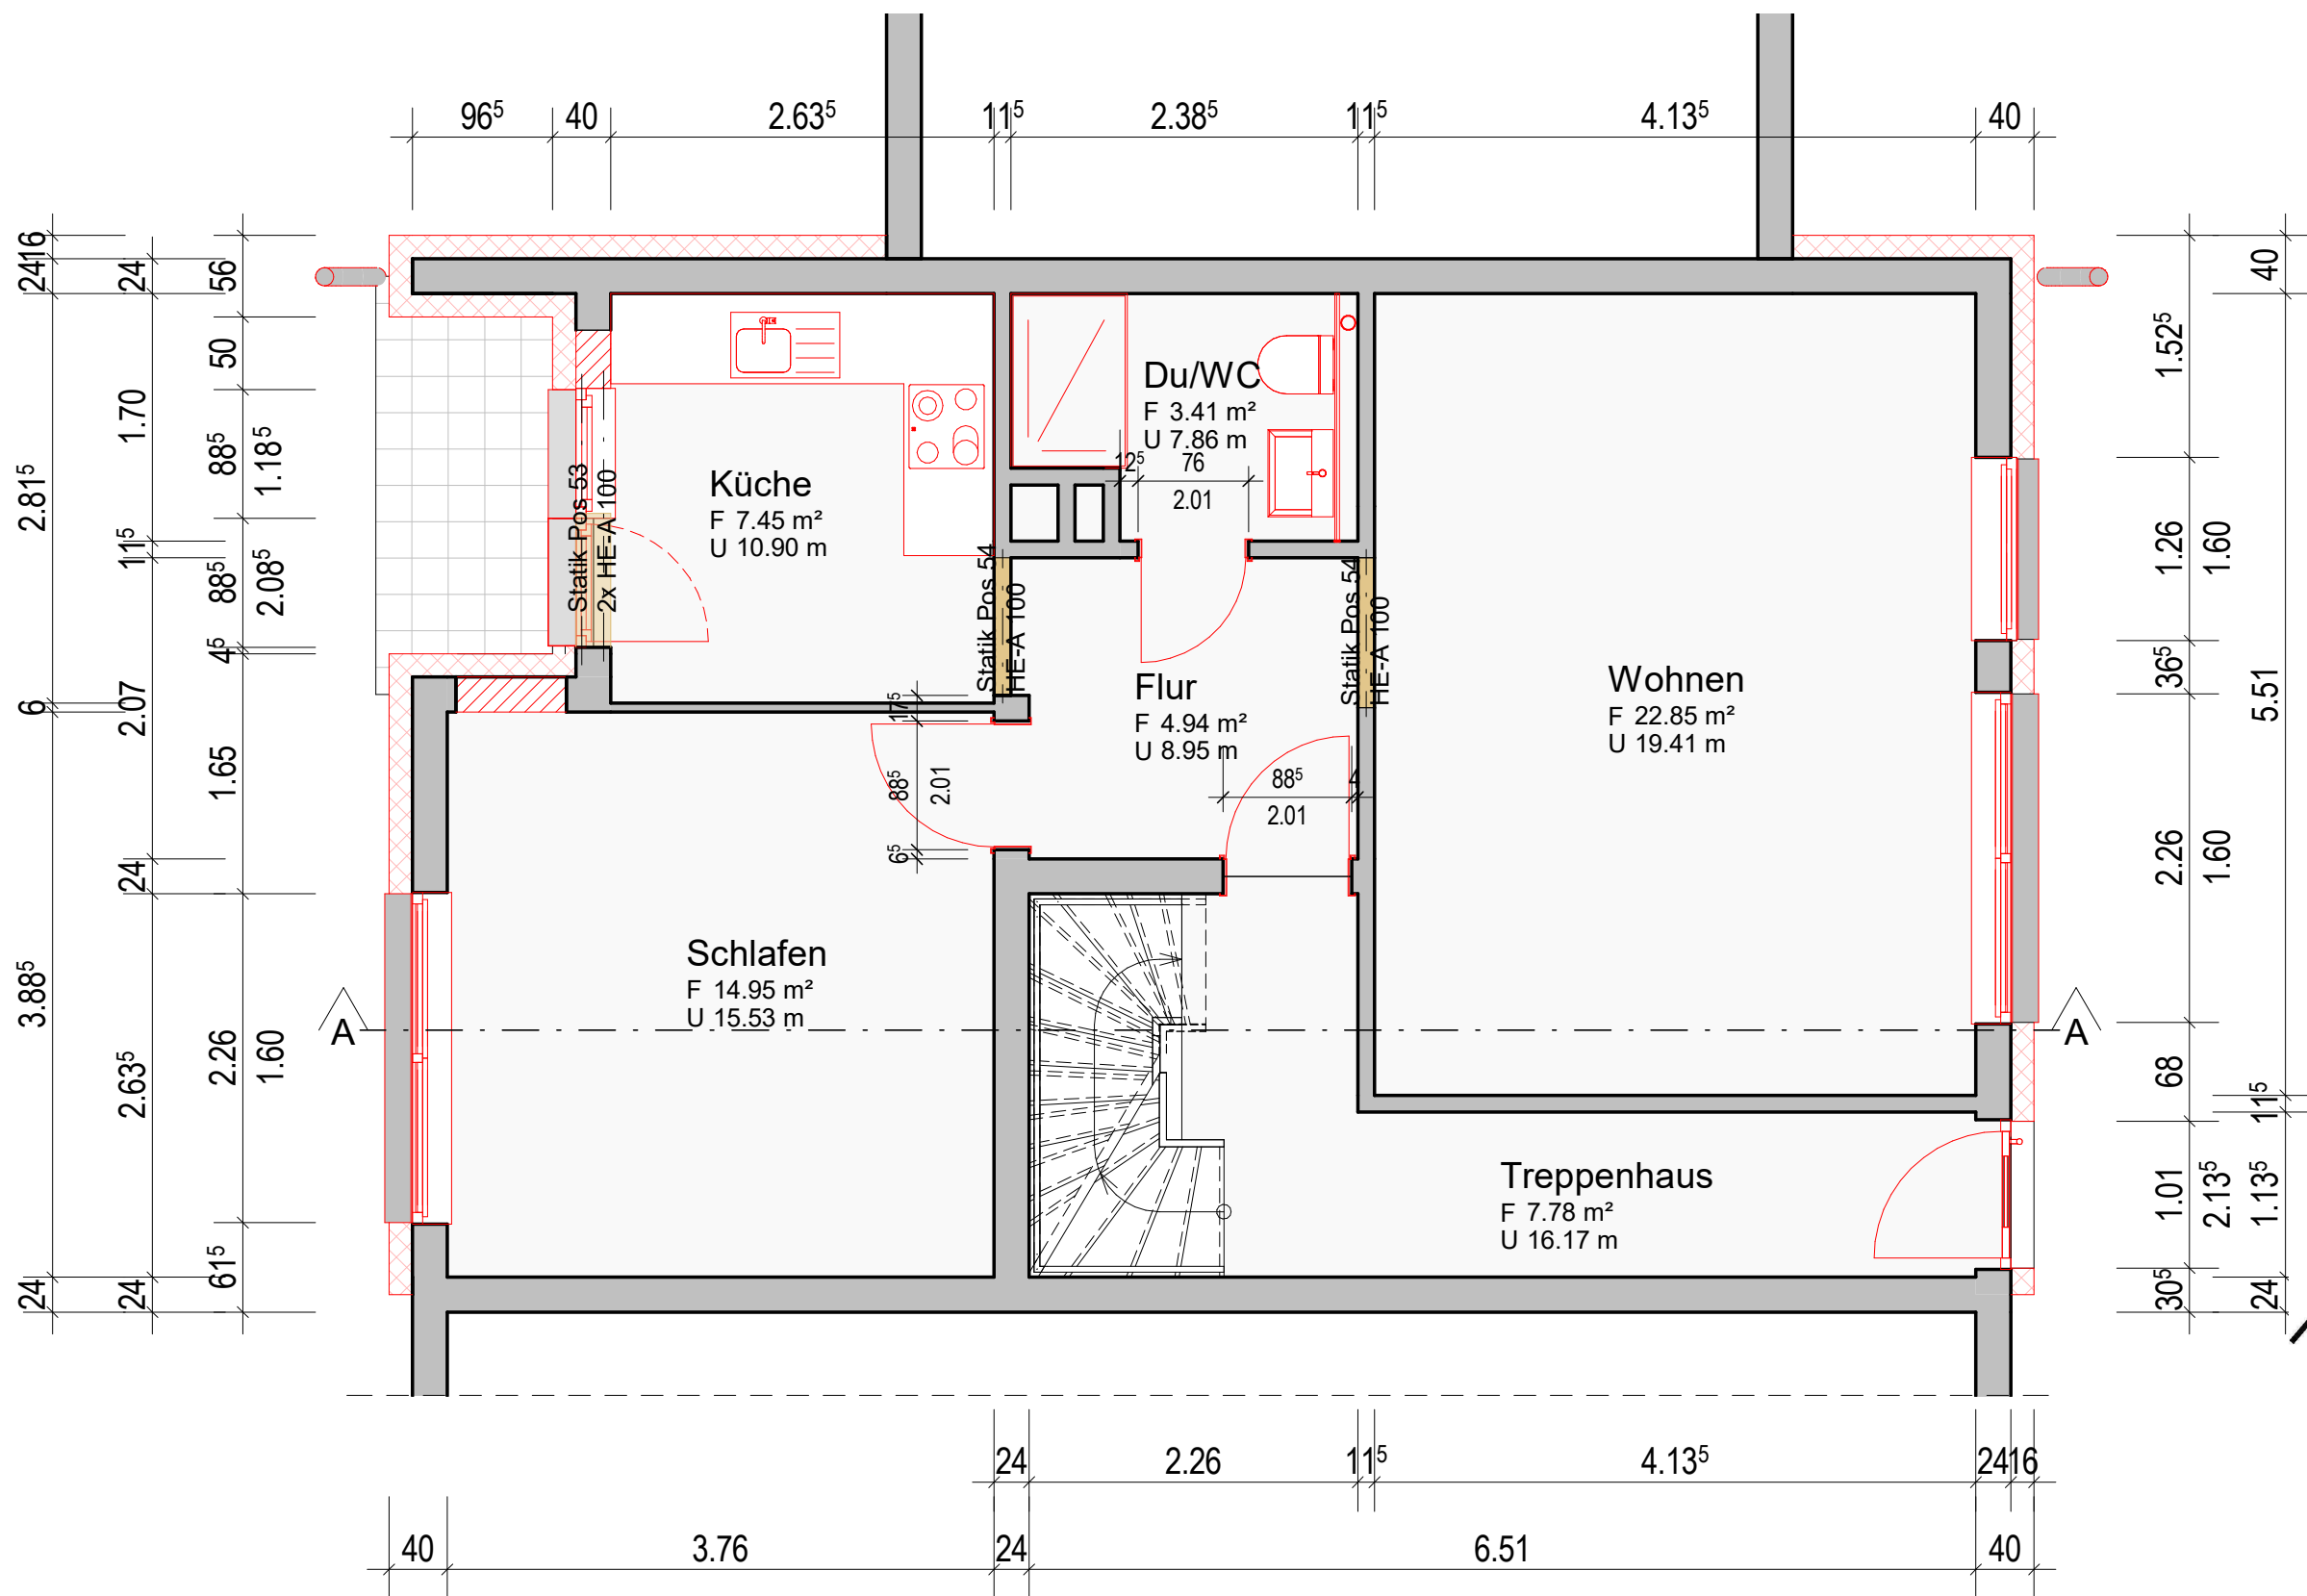

VORABZUG

≡ Dipl.-Ing. Rita Meyer
Architektin
≡ Bellmers Wiese 16
27721 Ritterhude
≡ Tel : 0421 693 0535
Mobil: 0174 704 6439
≡ www.rm-architektur.de
architektin@rita-meyer.de
Ritterhude, 30.11.2023

≡ Sanierung eines Wohnhauses
Up Willmannsland 26, 28719 Bremen
≡ **GRUNDRISS EG** M 1 : 50
≡ Bahr Grundbesitz GbR
Marsel 23, 28719 Bremen
Bremen,