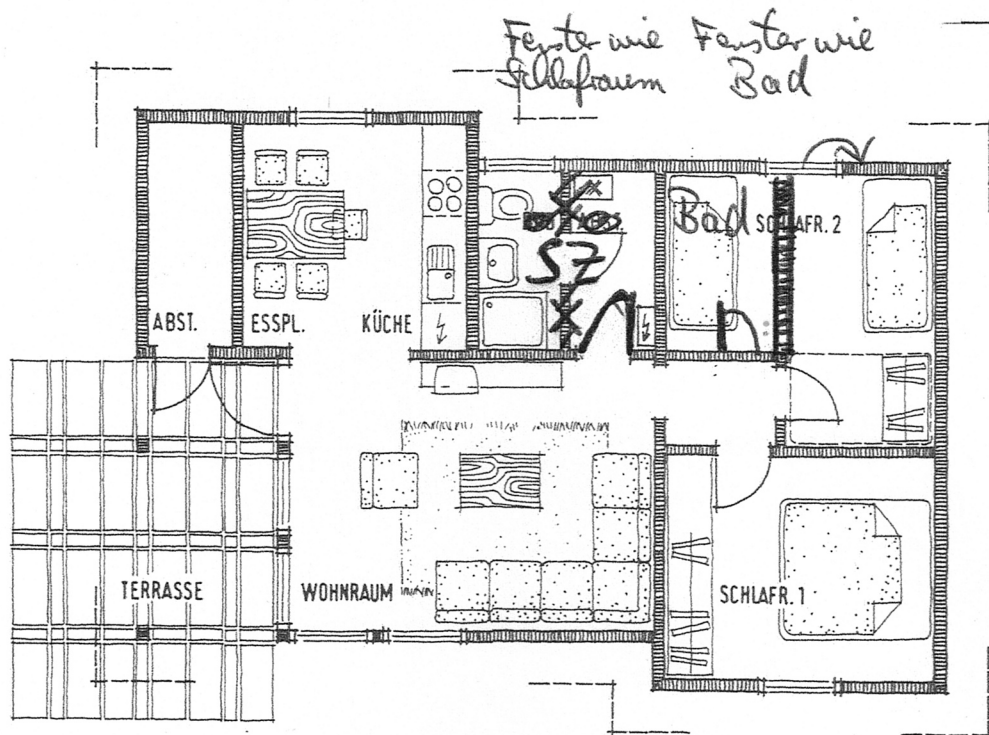

Satteldach-Haus Typ Robinson Nordseebad Eckwarderhörne an der südlichen Nordsee

Bausatzänderung!
62 qm Wohnfläche

Maßstab 1:100