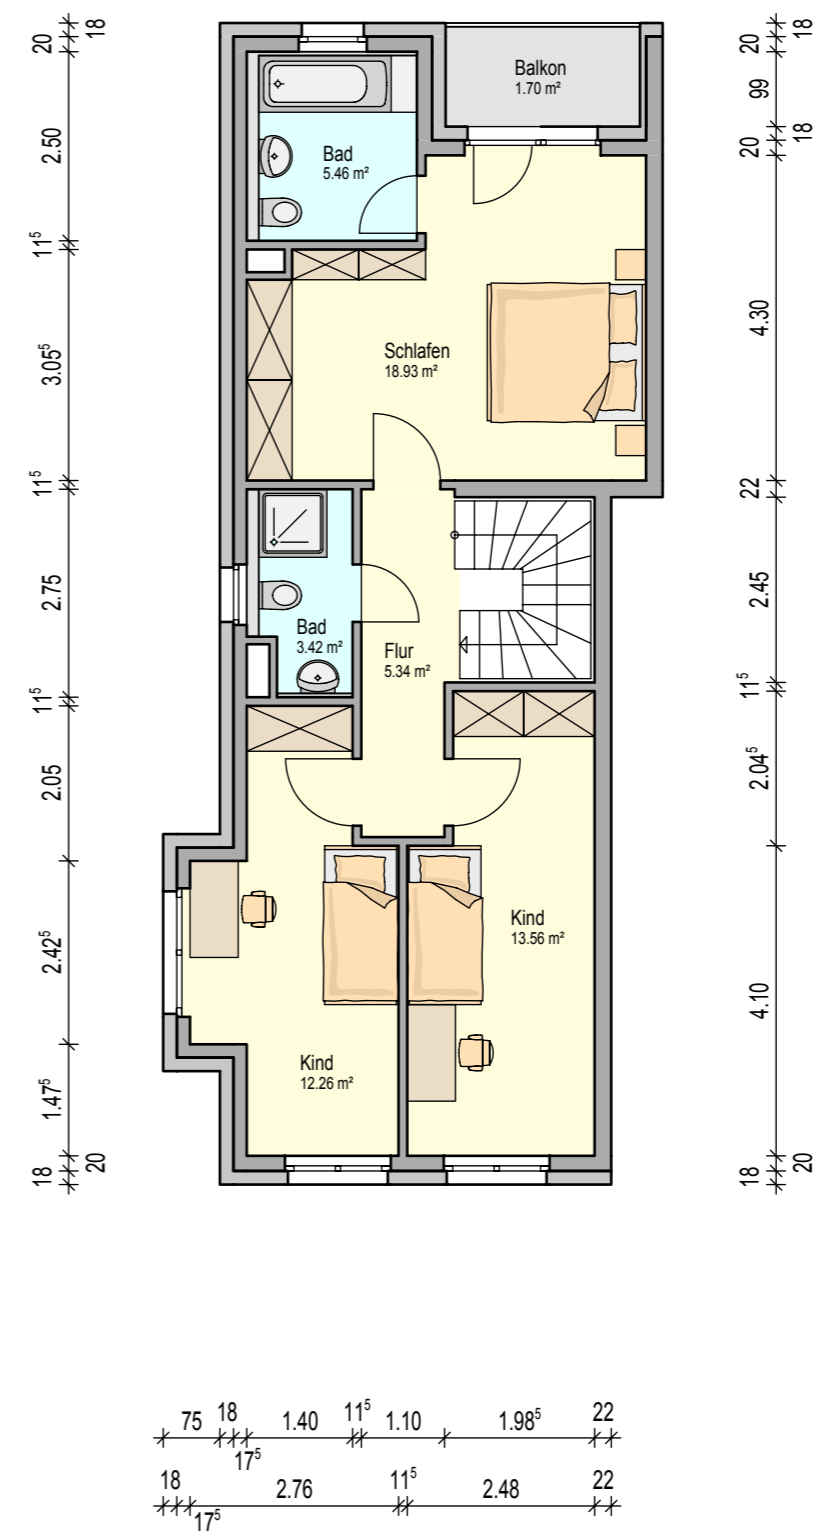

73207 Plochigen - Käthe-Kollwitz-Weg 3-9 _ 1-9-17-25

35 ^s	2.25	20	2.83	22
18	2.25	11 ^s	2.65	22
17 ^s		26 ^s		

35 ^s	2.25	20	2.83	22
18	2.25	11 ^s	2.91 ^s	22
17 ^s				

Hinweise:
Möblierung nur beispielhaft. Alle Maße ohne Gewähr!
Planstand: 29.11.2010