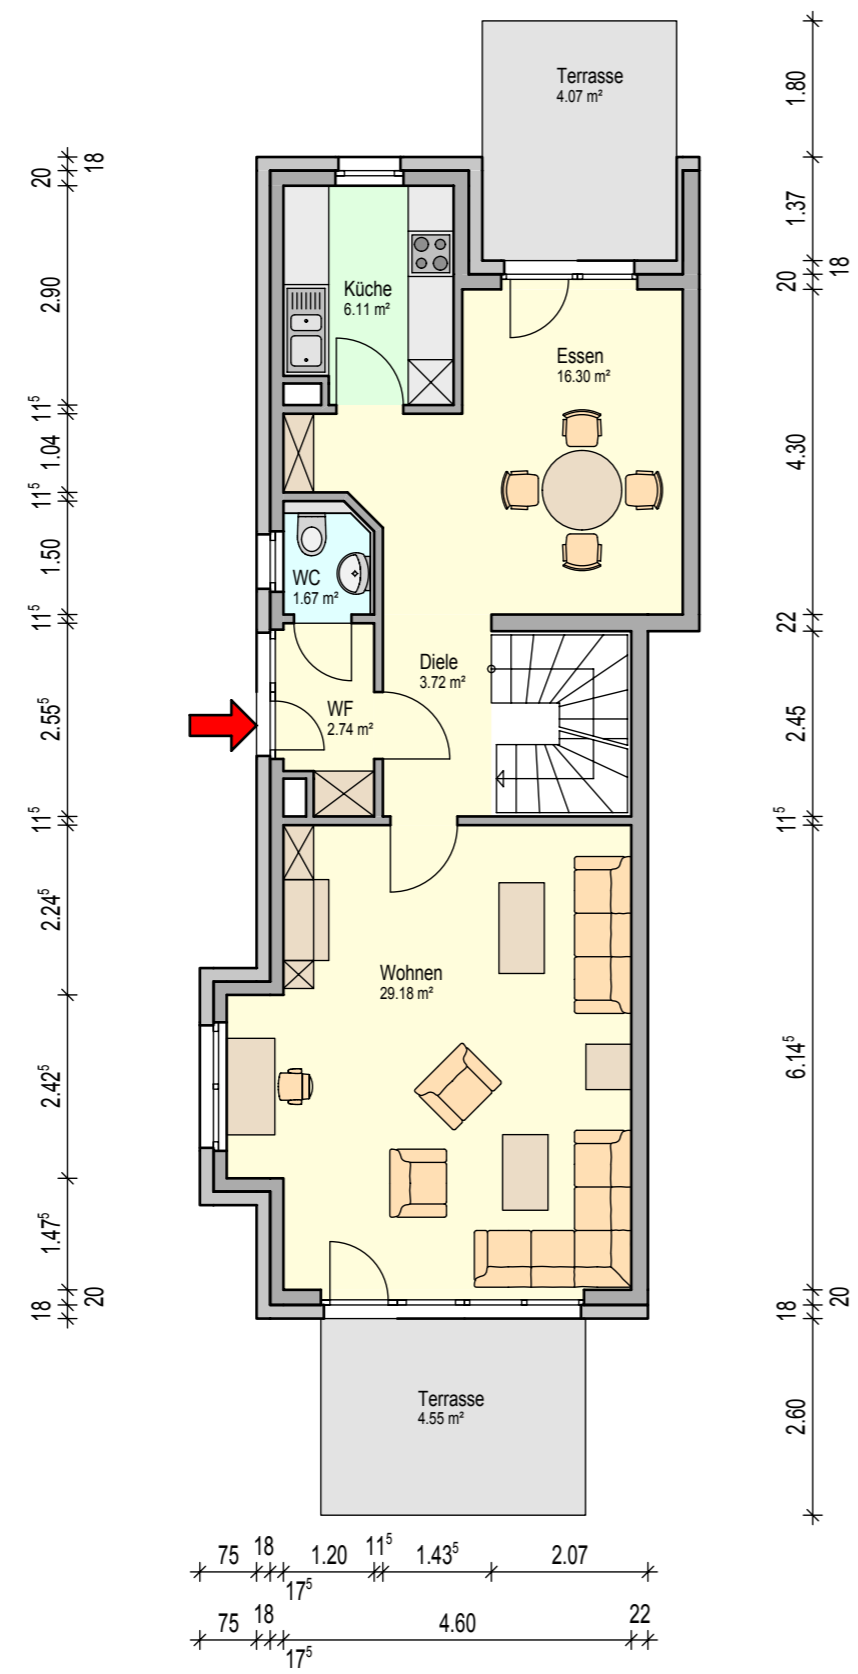

73207 Plochigen - Käthe-Kollwitz-Weg 3-9 _ 1-9-17-25

35 ^s	2.25	20	2.83	22
18	2.25	11 ^s	2.65	22
17 ^s		26 ^s		

35 ^s	2.25	20	2.83	22
18	2.25	11 ^s	2.91 ^s	22
17 ^s				

Hinweise:
Möblierung nur beispielhaft. Alle Maße ohne Gewähr!
Planstand: 29.11.2010