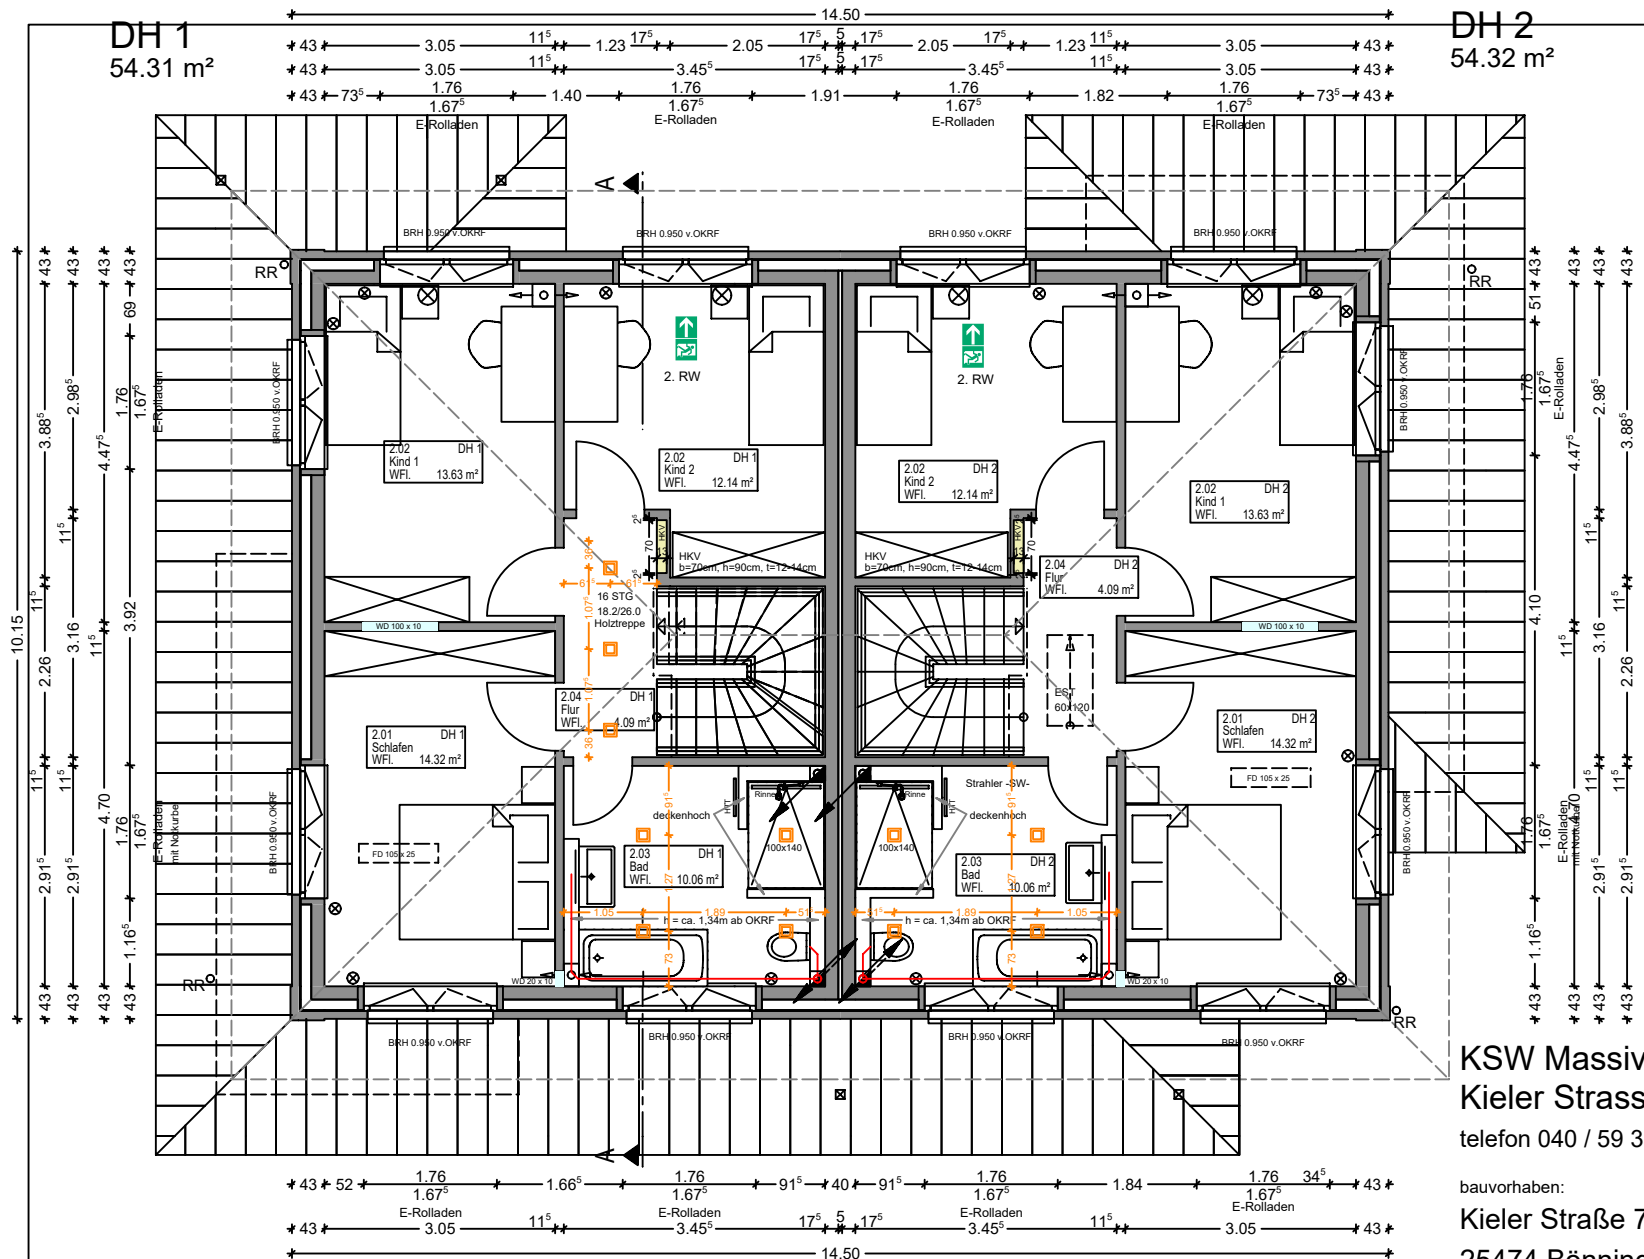

DH 1
54.31 m²

DH 2
54.32 m²

KSW MASSIVHAUS
KREATIV · SOLIDE · WERTBESTÄNDIG

KSW Massivhaus GmbH
Kieler Strasse 111 - 25474 Bönningstedt
telefon 040 / 59 35 413 - 0 - fax 040 / 59 35 413 - 18

bauvorhaben:
Kieler Straße 71
25474 Bönningstedt

bauherr:
SH Projekt GmbH & CoKG
entwurf:

Obergeschoss
der bauherr: der architekt:

bau nr.: 4997/21
blatt nr.: 03
maßstab: 1:100
datum: 13.08.2021
gez.: Be
geä.: