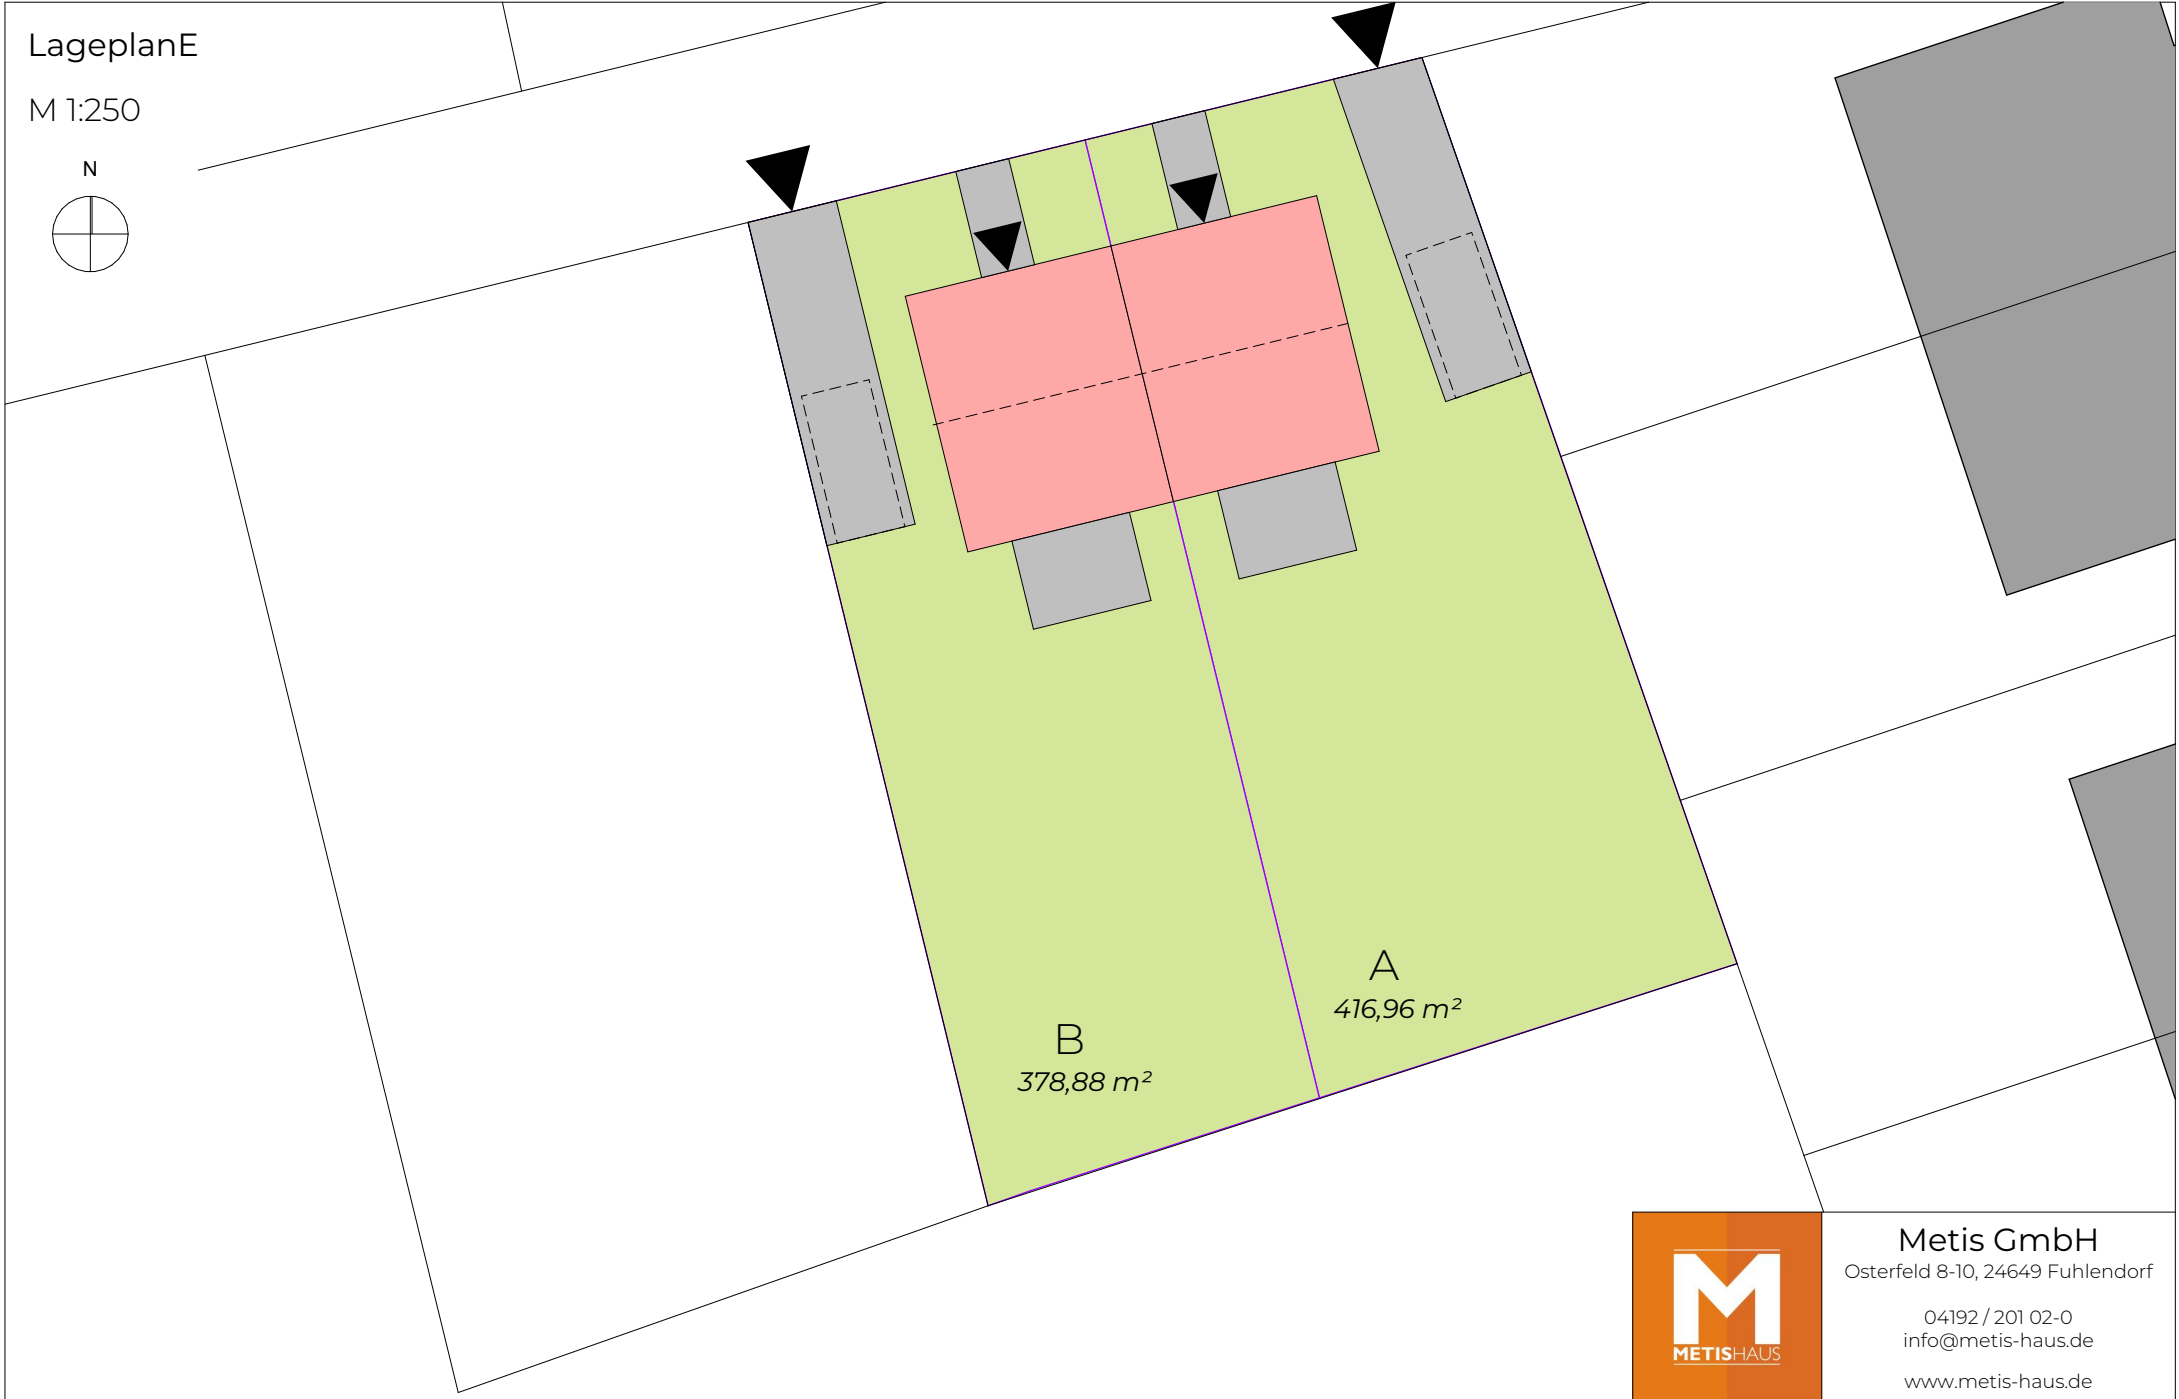

LageplanE

M 1:250

Metis GmbH

Osterfeld 8-10, 24649 Fuhlendorf

04192 / 201 02-0
info@metis-haus.de

www.metis-haus.de