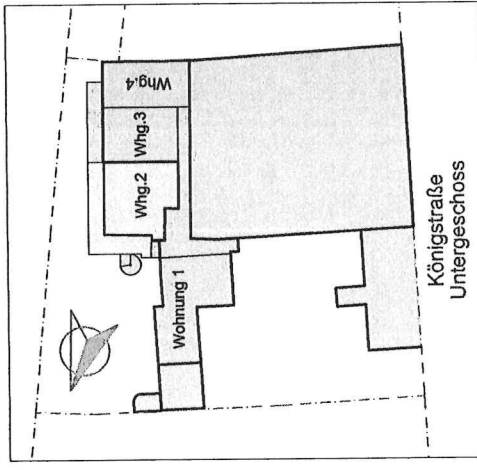

1.108 KH
213 BK

13,00 X

Übersicht M 1:1000

Nutzungsänd. einer
Maschinenfabrik in
Wohnungen und Laden

90762 Fürth
Königstraße 133, 133a, 135
Flur Nr. 659 & 660

Bauherr

Gedächtnisstiftung
Karl und Anna Leupold
Geschäftsführer Manfred Bauer
Röntgenstraße 5, 90766 Fürth

08.08.2024

Untergeschoss

Wohnung 2 = 85,23m²

Maßstab 1:100 Plan Nr. 2