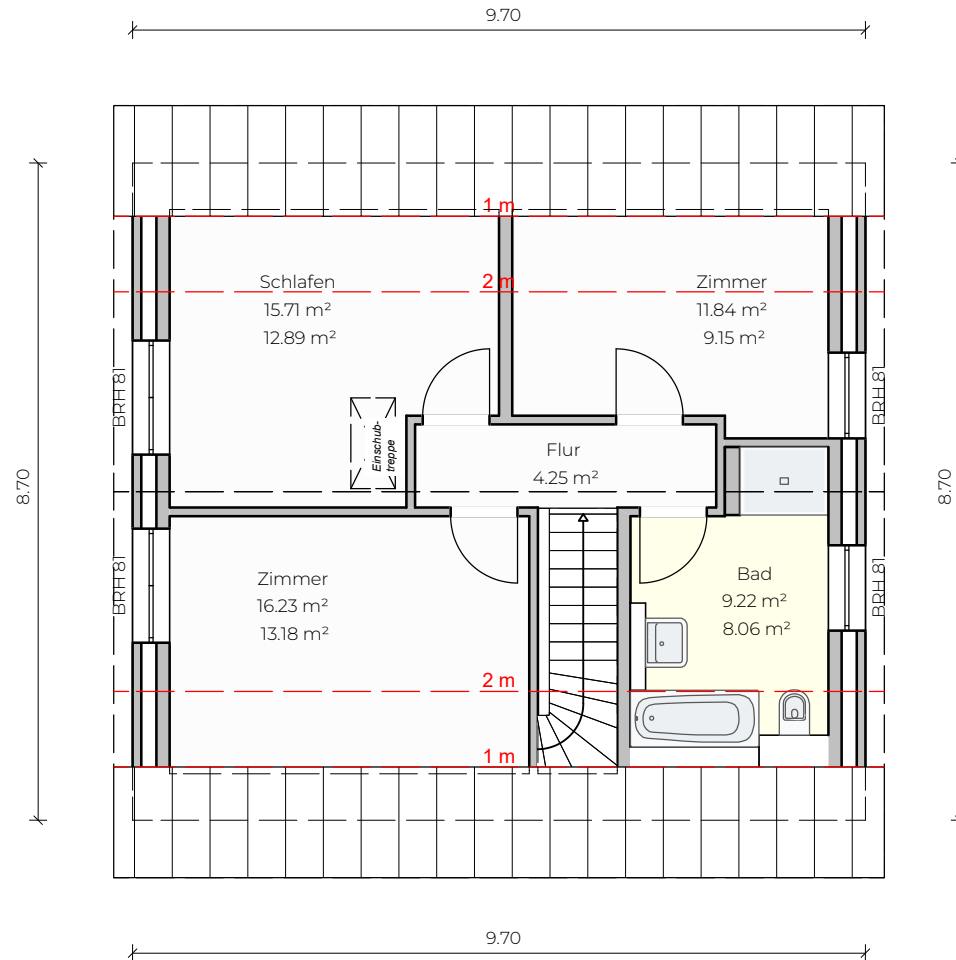

DACHGESCHOSS

M 1:100

Metis GmbH

Osterfeld 8-10, 24649 Fuhlendorf

041 92 / 20 10 29 - 0

info@metis-haus.de

www.metis-haus.de