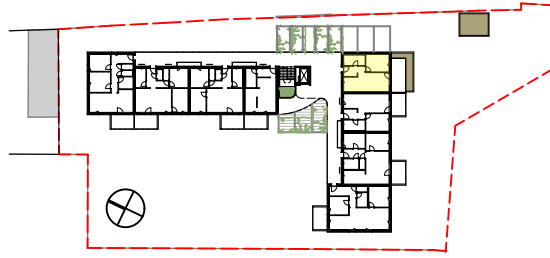

**Neubau Wohnanlage
Hygge Wels Neustadt**

Die dargestellte Einrichtung bzw.
Möblierung ist beispielhaft.

**TOP B3.1****2-Zimmer Wohnung**

Wohnnutzfl.	50,55m ²
Balkon	14,88m ²
Kellerabteil	3,38m ²