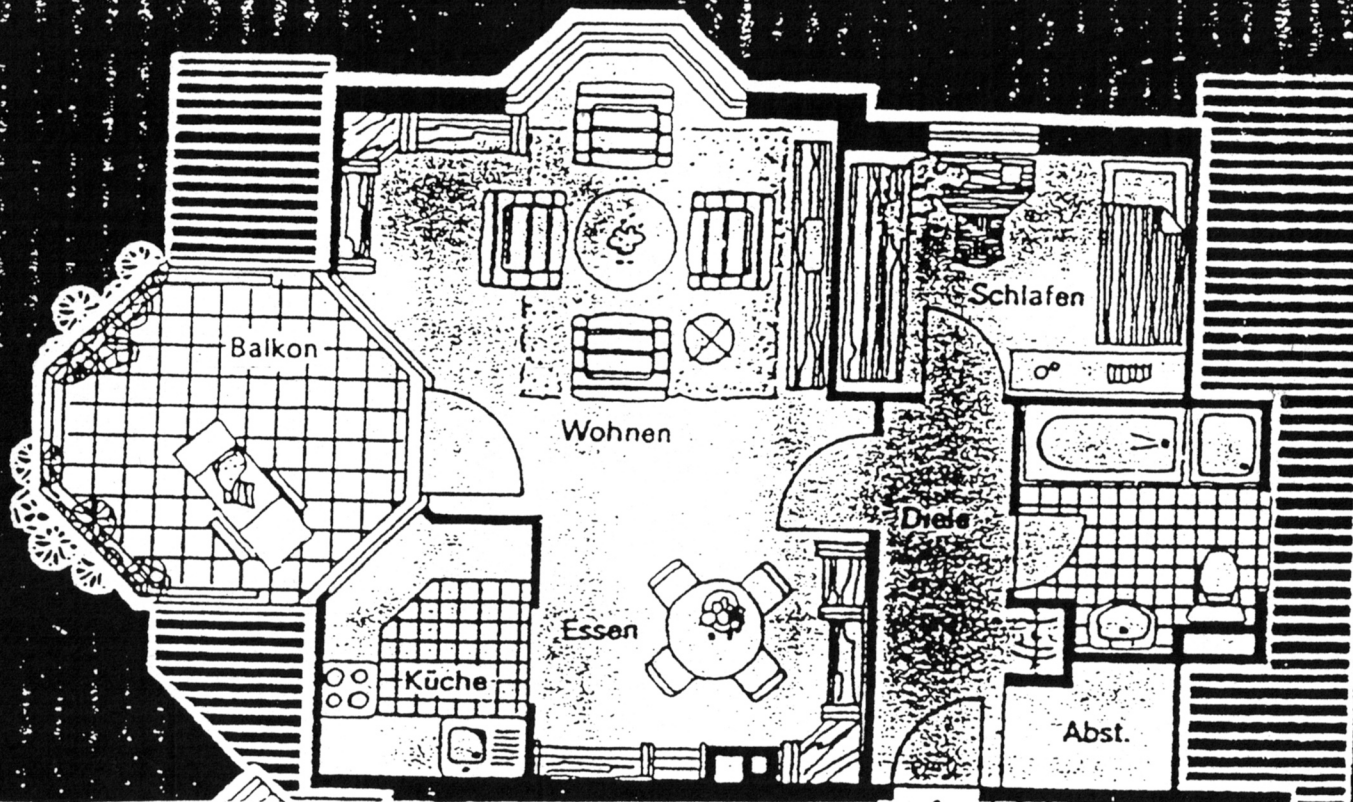

Dachgeschoß Typ C

Wohnung 5	
Wohnen/Essen	28,74 qm
Schlafen	7,61 qm
Küche	4,34 qm
Flur u. Garderobe	5,27 qm
Abstellraum	1,49 qm
Bad	5,80 qm
Balkon zu 1/4	2,59 qm
Wohnfläche gesamt ca.	55,84 qm