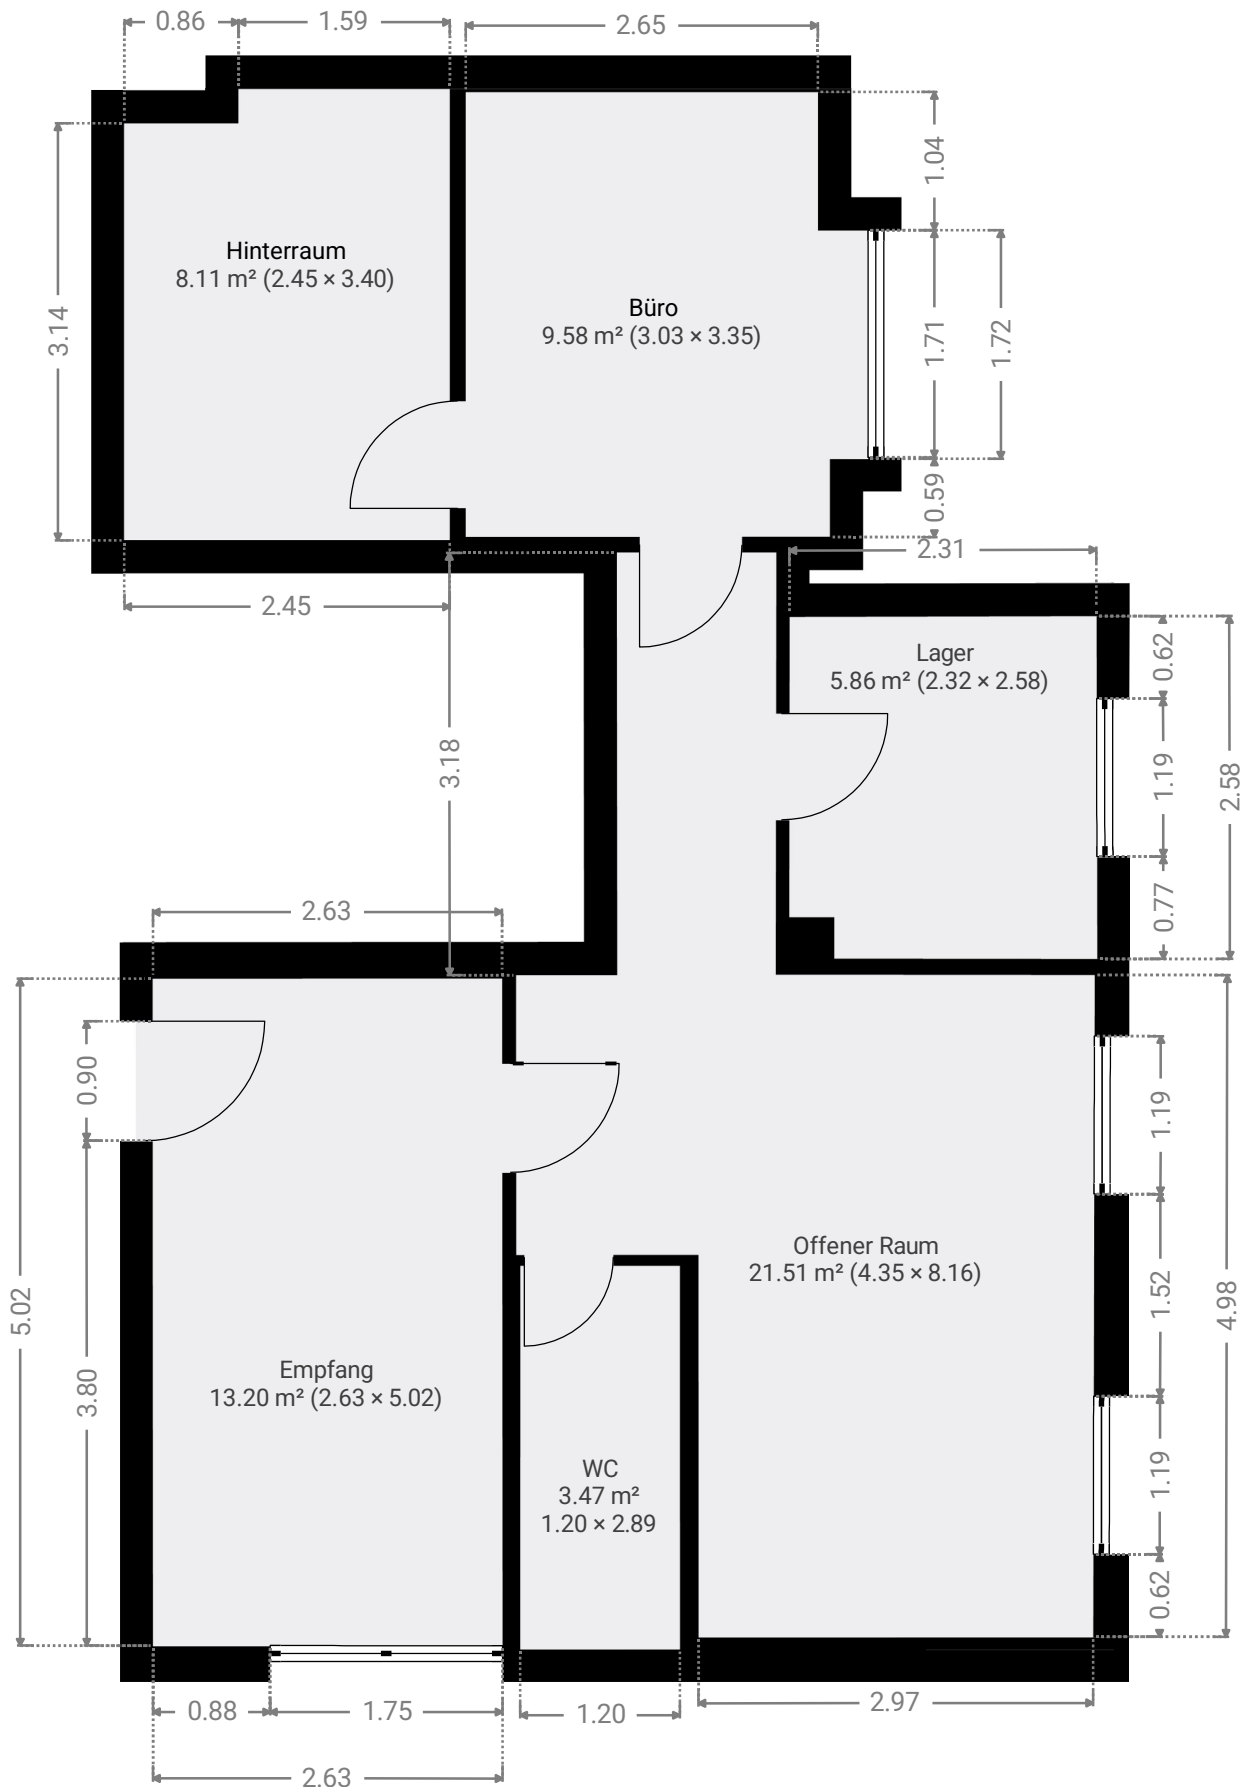

Gewerbefläche EG rechts

Theodor-Heuss-Straße 16, 58300 Wetter (Ruhr), Nordrhein-Westfalen, DE
GESAMTFLÄCHE: 61,73 m² • NUTZFLÄCHE: 61,73 m² • ETAGE: 0

▼ Erdgeschoss

GESAMTFLÄCHE: 61.73 m² • NUTZFLÄCHE: 61.73 m²

Dieser Grundriss wird ohne jegliche Garantie geliefert.
Es wird keine Haftung übernommen.